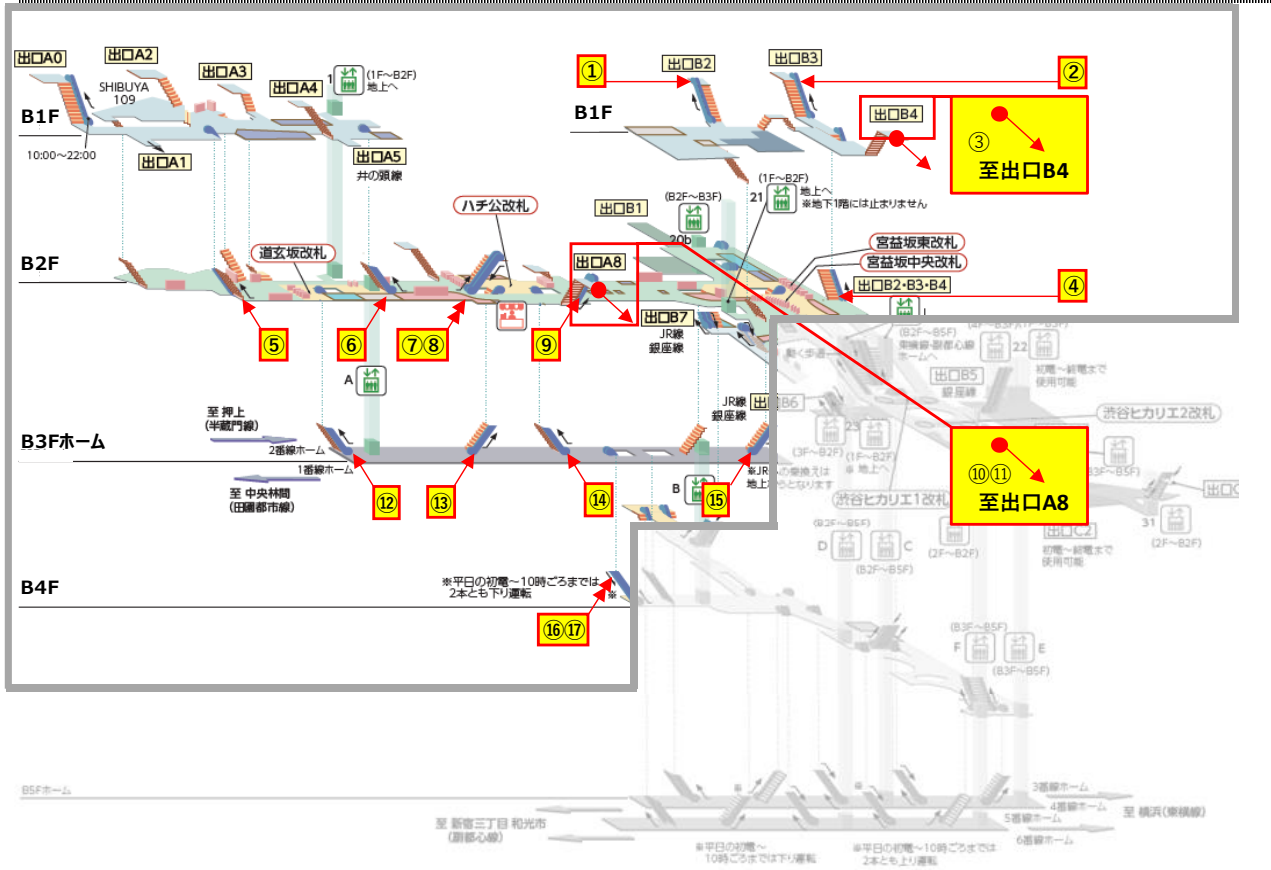

【TV 渋谷駅】

No	停止階	点検予定日	運転方向
①	1F~B1F	7月19日	上り
②	1F~B1F	7月19日	下り
③	B1F~B2F	7月19日	上り
④	B1F~B2F	7月19日	下り
⑤	B2F~B3F	7月21日	上り
⑥	B2F~B3F	7月21日	下り
⑦	B2F~B3F	7月21日	下り
⑧	B2F~B3F	7月21日	上り
⑨	B2F~B3F	7月25日	上り
⑩	B2F~B3F	7月25日	下り
⑪	B3F~B4F	7月19日	上り
⑫	B3F~B4F	7月19日	上り
⑬	B3F~B4F	7月19日	下り ※1
⑭	B3F~B4F	7月14日	上り
⑮	B3F~B4F	7月14日	下り
⑯	B3F~B4F	7月18日	下り
⑰	B3F~B4F	7月18日	上り
⑱	B3F~B4F	7月4日	上り
⑲	B3F~B4F	7月20日	上り
⑳	B4F~B5F	7月13日	上り
㉑	B4F~B5F	7月11日	上り
㉒	B4F~B5F	7月11日	下り
㉓	B4F~B5F	7月11日	上り
㉔	B4F~B5F	7月10日	下り ※2
㉕	B4F~B5F	7月10日	上り
㉖	B4F~B5F	7月20日	上り
㉗	B4F~B5F	7月13日	上り

No	停止階	点検予定日	運転方向	No	停止階	点検予定日	運転方向
㉘	B4F~B5F	7月27日	上り	㉑	B4F~B5F	7月6日	下り ※2
㉙	B4F~B5F	7月27日	下り	㉒	B4F~B5F	7月6日	上り
㉚	B4F~B5F	7月27日	上り	㉓	B4F~B5F	7月4日	上り

※1 下り運転号機点検時、隣接する上り運転号機2台の内1台を下り運転に変更 ※2 下り運転号機点検時、隣接する上り運転号機を下り運転に変更

【DT 渋谷駅】

No	停止階	点検予定日	運転方向	No	停止階	点検予定日	運転方向	No	停止階	点検予定日	運転方向
①	1F~B1F	7月20日	上り	⑦	B1F~B2F	7月24日	上り	⑬	B2F~B3F	7月26日	上り
②	1F~B1F	7月12日	上り	⑧	B1F~B2F	7月24日	下り	⑭	B2F~B3F	7月26日	上り
③	1F~B1F	7月20日	上り	⑨	B1F~B2F	7月12日	上り	⑮	B2F~B3F	7月26日	上り
④	B1F~B2F	7月12日	上り	⑩	1F~B1F	7月12日	下り	⑯	B3F~B4F	7月21日	下り
⑤	B1F~B2F	7月20日	上り	⑪	1F~B1F	7月12日	上り	⑰	B3F~B4F	7月21日	上り※
⑥	B1F~B2F	7月20日	上り	⑫	B2F~B3F	7月20日	上り				

※ 上り運転号機点検時、隣接する下り運転号機を上り運転に変更

- 渋谷駅・横浜駅・新横浜駅以外の当社線エスカレーターにおいても、朝・タラッシュを避けた時間帯（10:00～16:00）にて点検を行うエスカレーターがあります。
- 他駅エスカレーターの点検予定日につきましては、現地に掲示、または駅係員にお尋ね下さい。
- 他駅エスカレーターにつきましても、不良部品の交換等が必要となった場合は、緊急作業を行う場合があります。