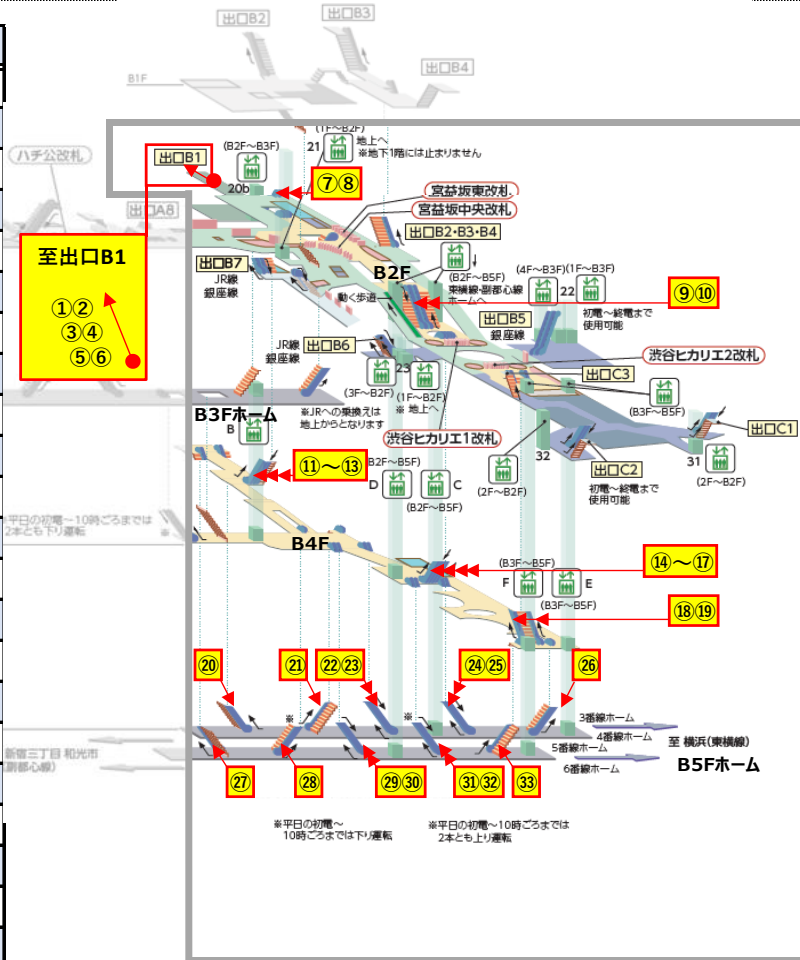

エスカレーター点検に伴う運転停止のご案内

お客さまに安全にご利用いただくため、エスカレーターの定期点検を実施しております。
ご利用のお客さまにはご不便をおかけいたしますが、ご理解・ご協力をお願いいたします。

2023年7月の点検日程

- 点検は朝・タラッシュを避けた時間帯（10:00～16:00）にて行います。
- 点検にて不良部品の交換等が必要となった場合は、緊急作業（延長作業）を行う場合があります。
- 点検は各駅周辺のイベント開催等により、中止・日程変更する場合があります。

【TV 渋谷駅】

No	停止階	点検予定日	運転方向
①	1F~B1F	7月19日	上り
②	1F~B1F	7月19日	下り
③	B1F~B2F	7月19日	上り
④	B1F~B2F	7月19日	下り
⑤	B2F~B3F	7月21日	上り
⑥	B2F~B3F	7月21日	下り
⑦	B2F~B3F	7月21日	下り
⑧	B2F~B3F	7月21日	上り
⑨	B2F~B3F	7月25日	上り
⑩	B2F~B3F	7月25日	下り
⑪	B3F~B4F	7月19日	上り
⑫	B3F~B4F	7月19日	上り
⑬	B3F~B4F	7月19日	下り ※1
⑭	B3F~B4F	7月14日	上り
⑮	B3F~B4F	7月14日	下り
⑯	B3F~B4F	7月18日	下り
⑰	B3F~B4F	7月18日	上り
⑱	B3F~B4F	7月4日	上り
⑲	B3F~B4F	7月20日	上り
⑳	B4F~B5F	7月13日	上り
㉑	B4F~B5F	7月11日	上り
㉒	B4F~B5F	7月11日	下り
㉓	B4F~B5F	7月11日	上り
㉔	B4F~B5F	7月10日	下り ※2
㉕	B4F~B5F	7月10日	上り
㉖	B4F~B5F	7月20日	上り
㉗	B4F~B5F	7月13日	上り

No	停止階	点検予定日	運転方向	No	停止階	点検予定日	運転方向
㉘	B4F~B5F	7月27日	上り	㉑	B4F~B5F	7月6日	下り ※2
㉙	B4F~B5F	7月27日	下り	㉒	B4F~B5F	7月6日	上り
㉚	B4F~B5F	7月27日	上り	㉓	B4F~B5F	7月4日	上り

※1 下り運転号機点検時、隣接する上り運転号機2台の内1台を下り運転に変更 ※2 下り運転号機点検時、隣接する上り運転号機を下り運転に変更

【DT 渋谷駅】

No	停止階	点検予定日	運転方向	No	停止階	点検予定日	運転方向	No	停止階	点検予定日	運転方向
①	1F~B1F	7月20日	上り	⑦	B1F~B2F	7月24日	上り	⑬	B2F~B3F	7月26日	上り
②	1F~B1F	7月12日	上り	⑧	B1F~B2F	7月24日	下り	⑭	B2F~B3F	7月26日	上り
③	1F~B1F	7月20日	上り	⑨	B1F~B2F	7月12日	上り	⑮	B2F~B3F	7月26日	上り
④	B1F~B2F	7月12日	上り	⑩	1F~B1F	7月12日	下り	⑯	B3F~B4F	7月21日	下り
⑤	B1F~B2F	7月20日	上り	⑪	1F~B1F	7月12日	上り	⑰	B3F~B4F	7月21日	上り※
⑥	B1F~B2F	7月20日	上り	⑫	B2F~B3F	7月20日	上り				