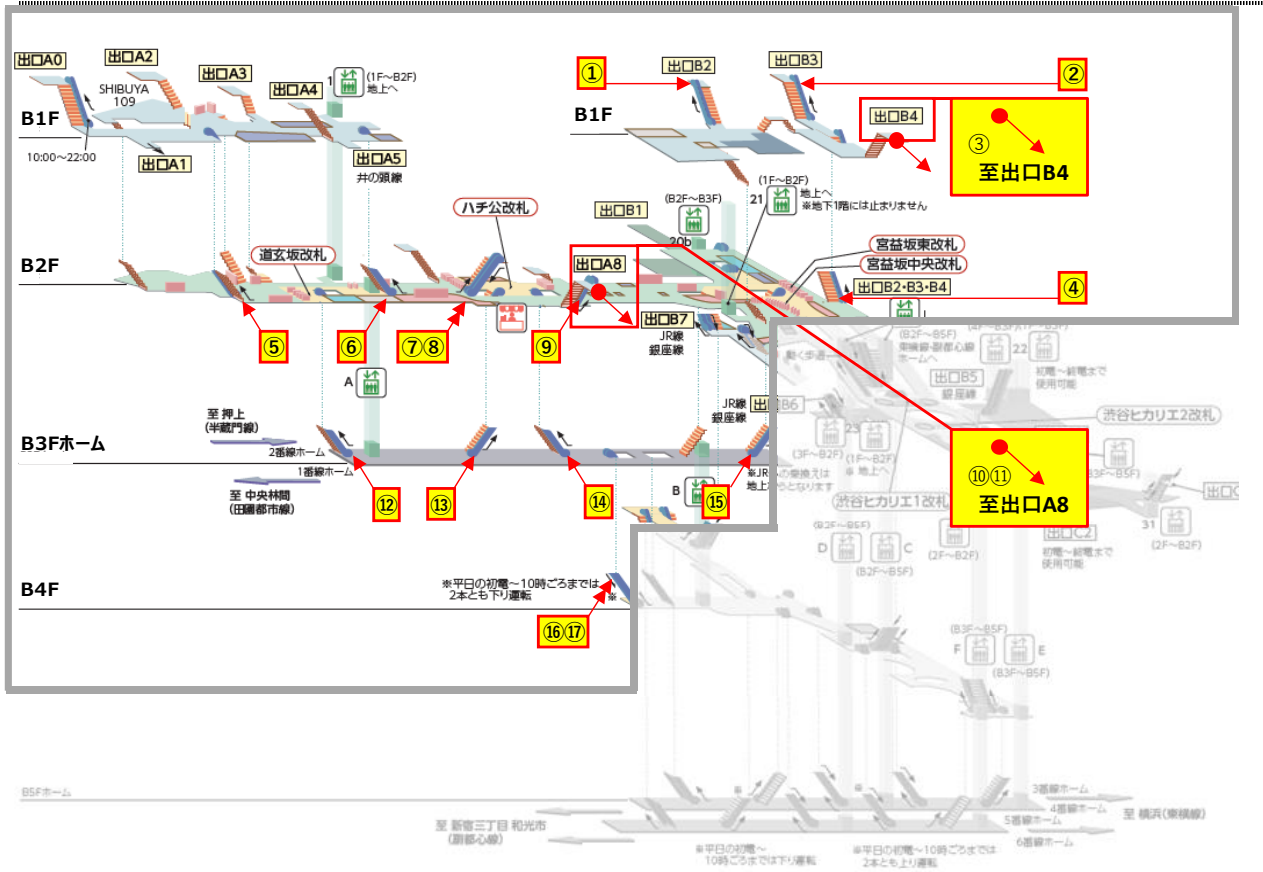

【TV 渋谷駅】

No	停止階	点検予定日	運転方向
①	1F~B1F	8月7日	上り
②	1F~B1F	8月7日	下り
③	B1F~B2F	8月7日	上り
④	B1F~B2F	8月9日	下り
⑤	B2F~B3F	8月21日	上り
⑥	B2F~B3F	8月9日	下り
⑦	B2F~B3F	8月7日	下り
⑧	B2F~B3F	8月7日	上り
⑨	B2F~B3F	8月23日	上り
⑩	B2F~B3F	8月23日	下り
⑪	B3F~B4F	8月23日	上り
⑫	B3F~B4F	8月23日	上り
⑬	B3F~B4F	8月23日	下り ※1
⑭	B3F~B4F	8月24日	上り
⑮	B3F~B4F	8月24日	下り
⑯	B3F~B4F	8月22日	下り
⑰	B3F~B4F	8月22日	上り
⑱	B3F~B4F	8月10・30日	上り
⑲	B3F~B4F	8月18日	上り
⑳	B4F~B5F	8月15日	上り
㉑	B4F~B5F	8月15日	上り
㉒	B4F~B5F	8月29日	下り
㉓	B4F~B5F	8月29日	上り
㉔	B4F~B5F	8月16日	下り ※2
㉕	B4F~B5F	8月16日	上り
㉖	B4F~B5F	8月18日	上り
㉗	B4F~B5F	8月15日	上り

No	停止階	点検予定日	運転方向	No	停止階	点検予定日	運転方向
㉘	B4F~B5F	8月15日	上り	㉑	B4F~B5F	8月4日	下り ※2
㉙	B4F~B5F	8月15日	下り	㉒	B4F~B5F	8月4日	上り
㉚	B4F~B5F	8月15日	上り	㉓	B4F~B5F	8月10日	上り

※1 下り運転号機点検時、隣接する上り運転号機2台の内1台を下り運転に変更 ※2 下り運転号機点検時、隣接する上り運転号機を下り運転に変更

【DT 渋谷駅】

No	停止階	点検予定日	運転方向	No	停止階	点検予定日	運転方向	No	停止階	点検予定日	運転方向
①	1F~B1F	8月10日	上り	⑦	B1F~B2F	8月14日	上り	⑬	B2F~B3F	8月16日	上り
②	1F~B1F	8月22日	上り	⑧	B1F~B2F	8月14日	下り	⑭	B2F~B3F	8月16日	上り
③	1F~B1F	8月10日	上り	⑨	B1F~B2F	8月18日	上り	⑮	B2F~B3F	8月16日	上り
④	B1F~B2F	8月10日	上り	⑩	1F~B1F	8月18日	下り	⑯	B3F~B4F	8月29日	下り
⑤	B1F~B2F	8月8日	上り	⑪	1F~B1F	8月24日	上り	⑰	B3F~B4F	8月29日	上り※
⑥	B1F~B2F	8月8日	上り	⑫	B2F~B3F	8月16日	上り				

※ 上り運転号機点検時、隣接する下り運転号機を上り運転に変更

- 渋谷駅・横浜駅・新横浜駅以外の当社線エスカレーターにおいても、朝・タラッシュを避けた時間帯（10:00～16:00）にて点検を行うエスカレーターがあります。
- 他駅エスカレーターの点検予定日につきましては、現地に掲示、または駅係員にお尋ね下さい。
- 他駅エスカレーターにつきましても、不良部品の交換等が必要となった場合は、緊急作業を行う場合があります。