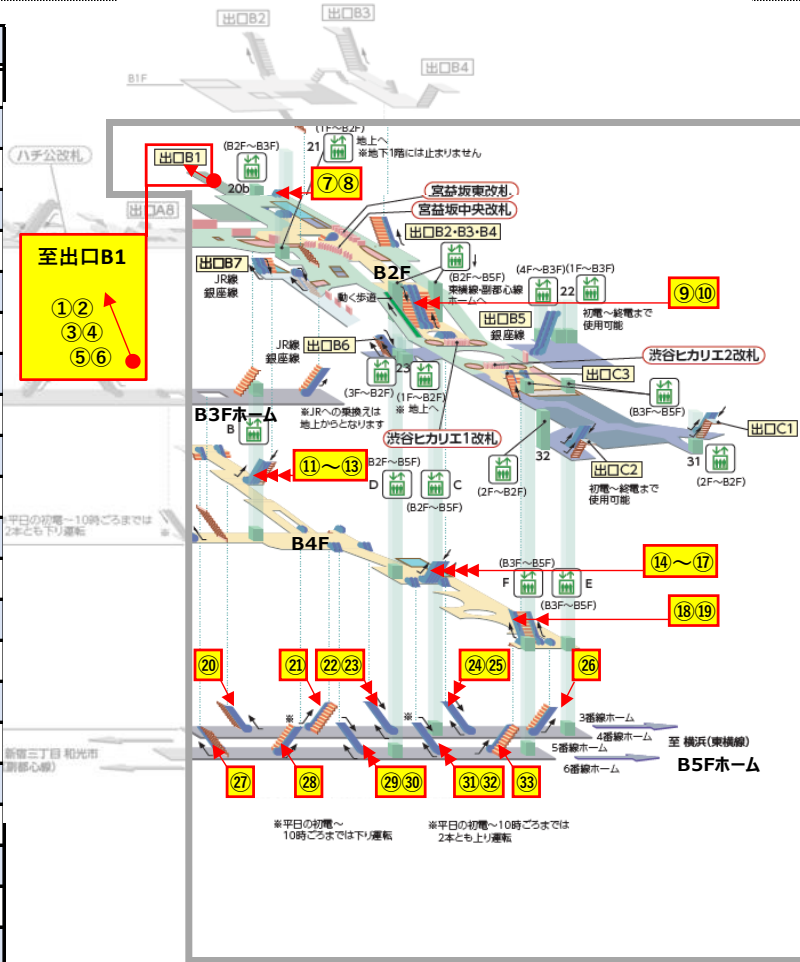

エスカレーター点検に伴う運転停止のご案内

お客さまに安全にご利用いただくため、エスカレーターの定期点検を実施しております。
ご利用のお客さまにはご不便をおかけいたしますが、ご理解・ご協力をお願いいたします。

2023年8月の点検日程

- 点検は朝・タラッシュを避けた時間帯（10:00～16:00）にて行います。
- 点検にて不良部品の交換等が必要となった場合は、緊急作業（延長作業）を行う場合があります。
- 点検は各駅周辺のイベント開催等により、中止・日程変更する場合があります。

【TV 渋谷駅】

No	停止階	点検予定日	運転方向
①	1F~B1F	8月7日	上り
②	1F~B1F	8月7日	下り
③	B1F~B2F	8月7日	上り
④	B1F~B2F	8月9日	下り
⑤	B2F~B3F	8月21日	上り
⑥	B2F~B3F	8月9日	下り
⑦	B2F~B3F	8月7日	下り
⑧	B2F~B3F	8月7日	上り
⑨	B2F~B3F	8月23日	上り
⑩	B2F~B3F	8月23日	下り
⑪	B3F~B4F	8月23日	上り
⑫	B3F~B4F	8月23日	上り
⑬	B3F~B4F	8月23日	下り ※1
⑭	B3F~B4F	8月24日	上り
⑮	B3F~B4F	8月24日	下り
⑯	B3F~B4F	8月22日	下り
⑰	B3F~B4F	8月22日	上り
⑱	B3F~B4F	8月10・30日	上り
⑲	B3F~B4F	8月18日	上り
⑳	B4F~B5F	8月15日	上り
㉑	B4F~B5F	8月15日	上り
㉒	B4F~B5F	8月29日	下り
㉓	B4F~B5F	8月29日	上り
㉔	B4F~B5F	8月16日	下り ※2
㉕	B4F~B5F	8月16日	上り
㉖	B4F~B5F	8月18日	上り
㉗	B4F~B5F	8月15日	上り

No	停止階	点検予定日	運転方向	No	停止階	点検予定日	運転方向
㉘	B4F~B5F	8月15日	上り	㉑	B4F~B5F	8月4日	下り ※2
㉙	B4F~B5F	8月15日	下り	㉒	B4F~B5F	8月4日	上り
㉚	B4F~B5F	8月15日	上り	㉓	B4F~B5F	8月10日	上り

※1 下り運転号機点検時、隣接する上り運転号機2台の内1台を下り運転に変更 ※2 下り運転号機点検時、隣接する上り運転号機を下り運転に変更

【DT 渋谷駅】

No	停止階	点検予定日	運転方向	No	停止階	点検予定日	運転方向	No	停止階	点検予定日	運転方向
①	1F~B1F	8月10日	上り	⑦	B1F~B2F	8月14日	上り	⑬	B2F~B3F	8月16日	上り
②	1F~B1F	8月22日	上り	⑧	B1F~B2F	8月14日	下り	⑭	B2F~B3F	8月16日	上り
③	1F~B1F	8月10日	上り	⑨	B1F~B2F	8月18日	上り	⑮	B2F~B3F	8月16日	上り
④	B1F~B2F	8月10日	上り	⑩	1F~B1F	8月18日	下り	⑯	B3F~B4F	8月29日	下り
⑤	B1F~B2F	8月8日	上り	⑪	1F~B1F	8月24日	上り	⑰	B3F~B4F	8月29日	上り※
⑥	B1F~B2F	8月8日	上り	⑫	B2F~B3F	8月16日	上り				