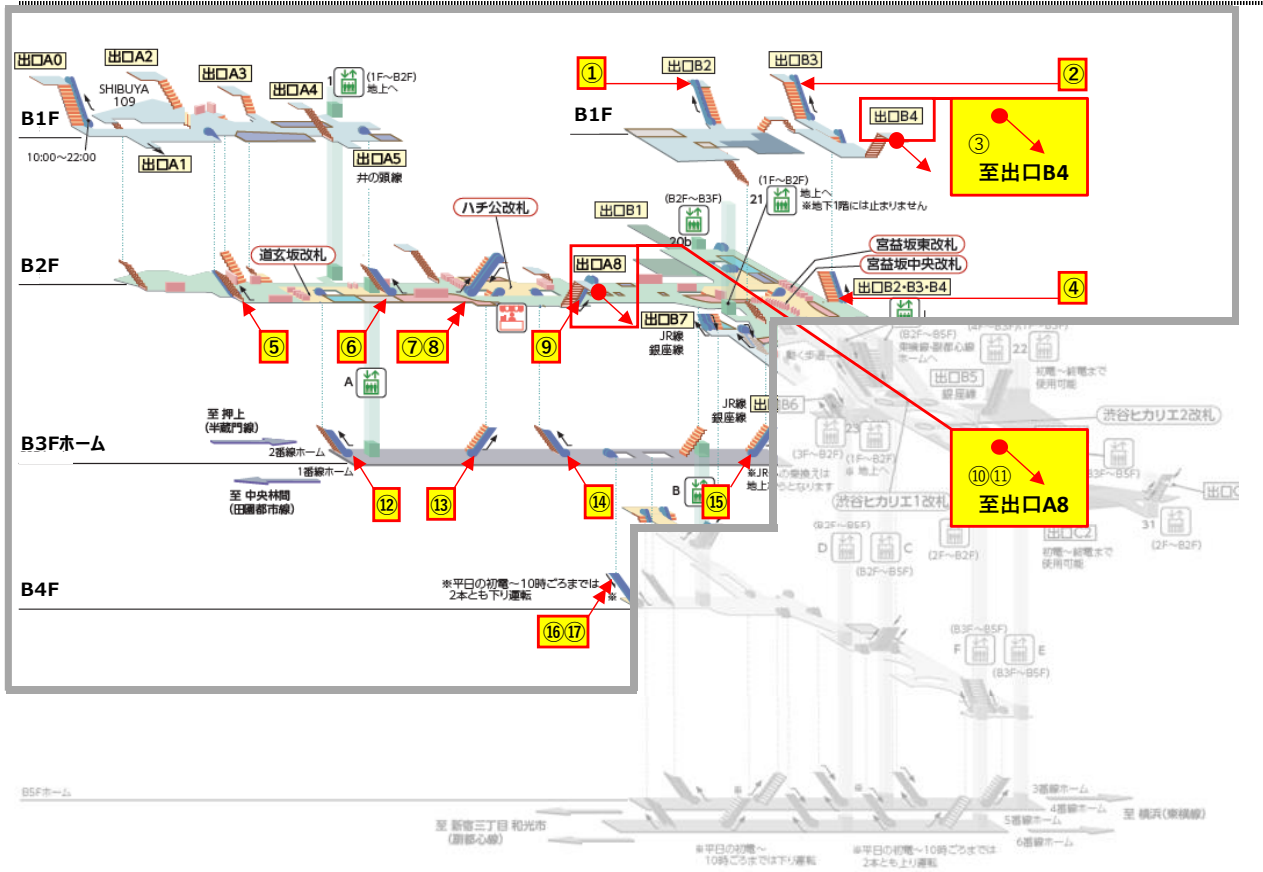

エスカレーター点検に伴う運転停止のご案内

お客さまに安全にご利用いただくため、エスカレーターの定期点検を実施しております。
ご利用のお客さまにはご不便をおかけいたしますが、ご理解・ご協力をお願いいたします。

2023年9月の点検日程

- 点検は朝・タラッシュを避けた時間帯（10:00～16:00）にて行います。
- 点検にて不良部品の交換等が必要となった場合は、緊急作業（延長作業）を行う場合があります。
- 点検は各駅周辺のイベント開催等により、中止・日程変更する場合があります。

【TV 渋谷駅】

No	停止階	点検予定日	運転方向
①	1F~B1F	9月7日	上り
②	1F~B1F	9月7日	下り
③	B1F~B2F	9月7日	上り
④	B1F~B2F	9月11日	下り
⑤	B2F~B3F	9月11日	上り
⑥	B2F~B3F	9月11日	下り
⑦	B2F~B3F	9月7日	下り
⑧	B2F~B3F	9月7日	上り
⑨	B2F~B3F	9月7日	上り
⑩	B2F~B3F	9月7日	下り
⑪	B3F~B4F	9月15日	上り
⑫	B3F~B4F	9月15日	上り
⑬	B3F~B4F	9月15日	下り ※1
⑭	B3F~B4F	9月6日	上り
⑮	B3F~B4F	9月6日	下り
⑯	B3F~B4F	9月20日	下り
⑰	B3F~B4F	9月20日	上り
⑱	B3F~B4F	9月8日	上り
⑲	B3F~B4F	9月14,28日	上り
⑳	B4F~B5F	9月19日	上り
㉑	B4F~B5F	9月13日	上り
㉒	B4F~B5F	9月13日	下り
㉓	B4F~B5F	9月13日	上り
㉔	B4F~B5F	9月12日	下り ※2
㉕	B4F~B5F	9月12日	上り
㉖	B4F~B5F	9月14日	上り
㉗	B4F~B5F	9月19日	上り

No	停止階	点検予定日	運転方向	No	停止階	点検予定日	運転方向
㉘	B4F~B5F	9月13日	上り	㉑	B4F~B5F	9月4日	下り ※2
㉙	B4F~B5F	9月13日	下り	㉒	B4F~B5F	9月4日	上り
㉚	B4F~B5F	9月13日	上り	㉓	B4F~B5F	9月8日	上り

※1 下り運転号機点検時、隣接する上り運転号機2台の内1台を下り運転に変更 ※2 下り運転号機点検時、隣接する上り運転号機を下り運転に変更

【DT 渋谷駅】

No	停止階	点検予定日	運転方向	No	停止階	点検予定日	運転方向	No	停止階	点検予定日	運転方向
①	1F~B1F	9月5日,12日	上り	⑦	B1F~B2F	9月8日	上り	⑬	B2F~B3F	9月5日,20日	上り
②	1F~B1F	9月5日,26日	上り	⑧	B1F~B2F	9月6日,8日	下り	⑭	B2F~B3F	9月5日,20日	上り
③	1F~B1F	9月5日,12日	上り	⑨	B1F~B2F	9月6日,12日	上り	⑮	B2F~B3F	9月5日,26日	上り
④	B1F~B2F	9月5日,26日	上り	⑩	1F~B1F	9月6日,12日	下り	⑯	B3F~B4F	9月21日	下り
⑤	B1F~B2F	9月6日,14日	上り	⑪	1F~B1F	9月6日,12日	上り	⑰	B3F~B4F	9月21日	上り※
⑥	B1F~B2F	9月6日,14日	上り	⑫	B2F~B3F	9月6日,14日	上り				