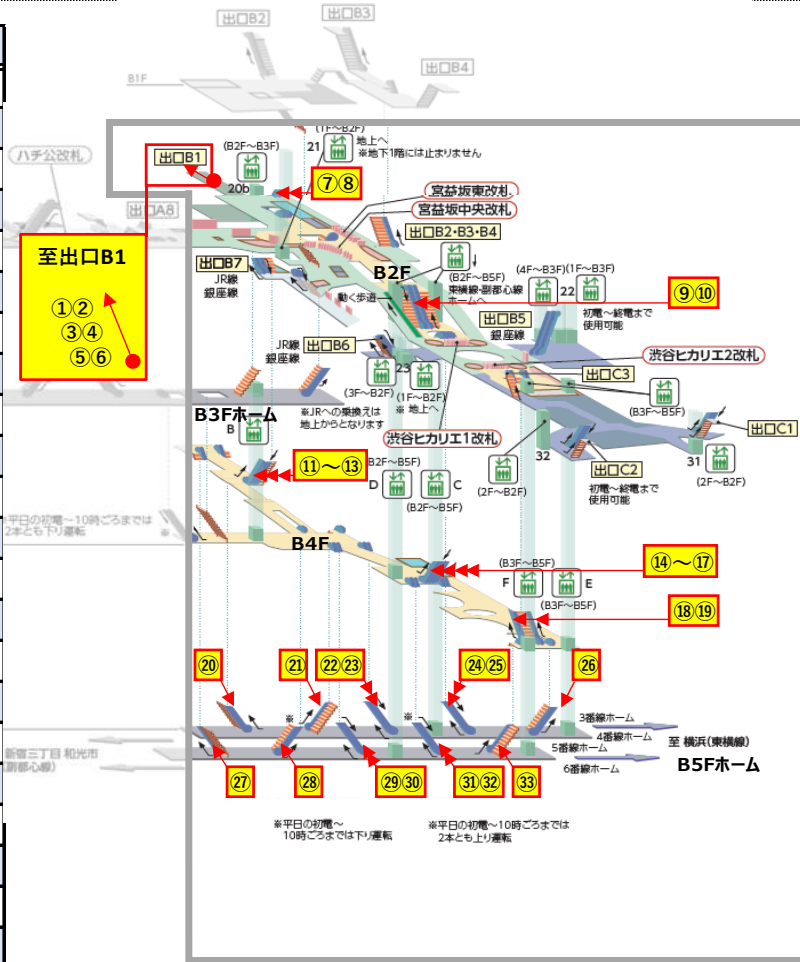

エスカレーター点検に伴う運転停止のご案内

お客さまに安全にご利用いただくため、エスカレーターの定期点検を実施しております。
ご利用のお客さまにはご不便をおかけいたしますが、ご理解・ご協力をお願いいたします。

2023年9月の点検日程

- 点検は朝・タラッシュを避けた時間帯（10:00～16:00）にて行います。
- 点検にて不良部品の交換等が必要となった場合は、緊急作業（延長作業）を行う場合があります。
- 点検は各駅周辺のイベント開催等により、中止・日程変更する場合があります。

【TV 渋谷駅】

No	停止階	点検予定日	運転方向
①	1F~B1F	9月7日	上り
②	1F~B1F	9月7日	下り
③	B1F~B2F	9月7日	上り
④	B1F~B2F	9月11日	下り
⑤	B2F~B3F	9月11日	上り
⑥	B2F~B3F	9月11日	下り
⑦	B2F~B3F	9月7日	下り
⑧	B2F~B3F	9月7日	上り
⑨	B2F~B3F	9月7日	上り
⑩	B2F~B3F	9月7日	下り
⑪	B3F~B4F	9月15日	上り
⑫	B3F~B4F	9月15日	上り
⑬	B3F~B4F	9月15日	下り ※1
⑭	B3F~B4F	9月6日	上り
⑮	B3F~B4F	9月6日	下り
⑯	B3F~B4F	9月20日	下り
⑰	B3F~B4F	9月20日	上り
⑱	B3F~B4F	9月8日	上り
⑲	B3F~B4F	9月14,28日	上り
⑳	B4F~B5F	9月19日	上り
㉑	B4F~B5F	9月13日	上り
㉒	B4F~B5F	9月13日	下り
㉓	B4F~B5F	9月13日	上り
㉔	B4F~B5F	9月12日	下り ※2
㉕	B4F~B5F	9月12日	上り
㉖	B4F~B5F	9月14日	上り
㉗	B4F~B5F	9月19日	上り

No	停止階	点検予定日	運転方向	No	停止階	点検予定日	運転方向
㉘	B4F~B5F	9月13日	上り	㉑	B4F~B5F	9月4日	下り ※2
㉙	B4F~B5F	9月13日	下り	㉒	B4F~B5F	9月4日	上り
㉚	B4F~B5F	9月13日	上り	㉓	B4F~B5F	9月8日	上り

※1 下り運転号機点検時、隣接する上り運転号機2台の内1台を下り運転に変更 ※2 下り運転号機点検時、隣接する上り運転号機を下り運転に変更

【DT 渋谷駅】

No	停止階	点検予定日	運転方向	No	停止階	点検予定日	運転方向	No	停止階	点検予定日	運転方向
①	1F~B1F	9月5日,12日	上り	⑦	B1F~B2F	9月8日	上り	⑬	B2F~B3F	9月5日,20日	上り
②	1F~B1F	9月5日,26日	上り	⑧	B1F~B2F	9月6日,8日	下り	⑭	B2F~B3F	9月5日,20日	上り
③	1F~B1F	9月5日,12日	上り	⑨	B1F~B2F	9月6日,12日	上り	⑮	B2F~B3F	9月5日,26日	上り
④	B1F~B2F	9月5日,26日	上り	⑩	1F~B1F	9月6日,12日	下り	⑯	B3F~B4F	9月21日	下り
⑤	B1F~B2F	9月6日,14日	上り	⑪	1F~B1F	9月6日,12日	上り	⑰	B3F~B4F	9月21日	上り※
⑥	B1F~B2F	9月6日,14日	上り	⑫	B2F~B3F	9月6日,14日	上り				