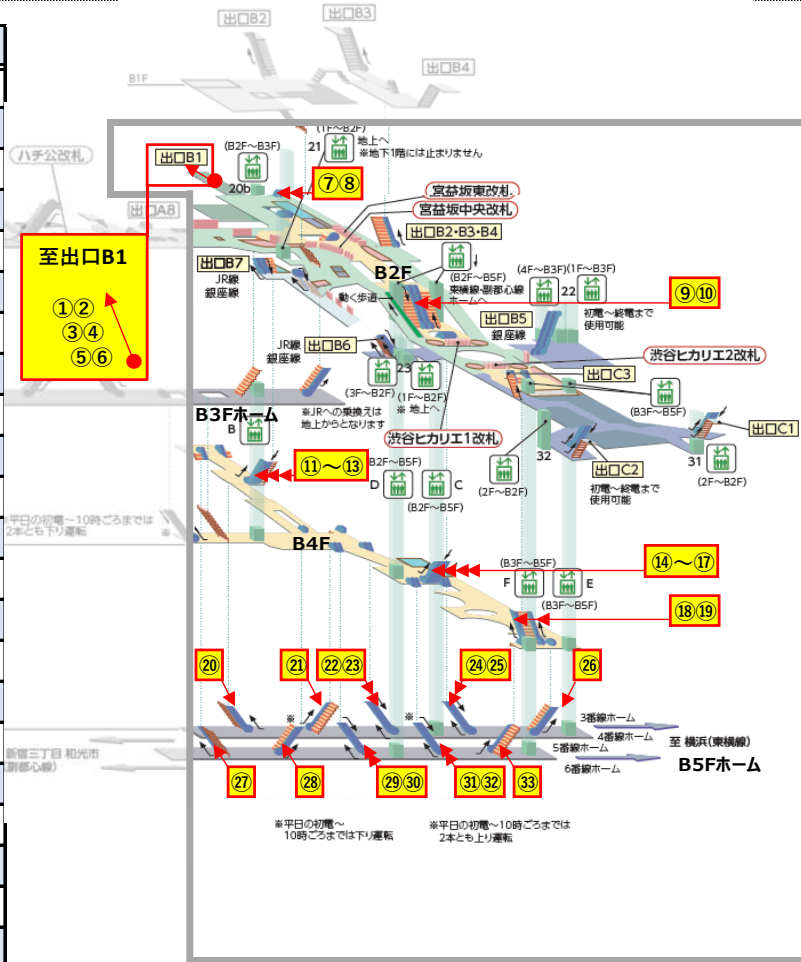

エスカレーター点検に伴う運転停止のご案内

お客さまに安全にご利用いただくため、エスカレーターの定期点検を実施しております。
ご利用のお客さまにはご不便をおかけいたしますが、ご理解・ご協力をお願いいたします。

2023年10月の点検日程

- 点検は朝・タラッシュを避けた時間帯（10:00～16:00）にて行います。
- 点検にて不良部品の交換等が必要となった場合は、緊急作業（延長作業）を行う場合があります。
- 点検は各駅周辺のイベント開催等により、中止・日程変更する場合があります。

【TV 渋谷駅】

No	停止階	点検予定日	運転方向
①	1F~B1F	10月3,23日	上り
②	1F~B1F	10月3,23日	下り
③	B1F~B2F	10月3,23日	上り
④	B1F~B2F	10月3,25日	下り
⑤	B2F~B3F	10月3,25日	上り
⑥	B2F~B3F	10月25日	下り
⑦	B2F~B3F	10月4,11日	下り
⑧	B2F~B3F	10月4,11日	上り
⑨	B2F~B3F	10月4,11日	上り
⑩	B2F~B3F	10月4,11日	下り
⑪	B3F~B4F	10月5,17日	上り
⑫	B3F~B4F	10月5,17日	上り
⑬	B3F~B4F	10月5,17日	下り ※1
⑭	B3F~B4F	10月16日	上り
⑮	B3F~B4F	10月16日	下り
⑯	B3F~B4F	10月26日	下り
⑰	B3F~B4F	10月26日	上り
⑱	B3F~B4F	10月10日	上り
⑲	B3F~B4F	10月20日	上り
⑳	B4F~B5F	10月5,11日	上り
㉑	B4F~B5F	10月4,19日	上り
㉒	B4F~B5F	10月3,19日	下り
㉓	B4F~B5F	10月3,19日	上り
㉔	B4F~B5F	10月24日	下り ※2
㉕	B4F~B5F	10月24日	上り
㉖	B4F~B5F	10月20日	上り
㉗	B4F~B5F	10月5,11日	上り

No	停止階	点検予定日	運転方向	No	停止階	点検予定日	運転方向
㉘	B4F~B5F	10月4,19日	上り	㉑	B4F~B5F	10月12日	下り ※2
㉙	B4F~B5F	10月5,19日	下り	㉒	B4F~B5F	10月12日	上り
㉚	B4F~B5F	10月5,19日	上り	㉓	B4F~B5F	10月10日	上り

※1 下り運転号機点検時、隣接する上り運転号機2台の内1台を下り運転に変更 ※2 下り運転号機点検時、隣接する上り運転号機を下り運転に変更

【DT 渋谷駅】

No	停止階	点検予定日	運転方向	No	停止階	点検予定日	運転方向	No	停止階	点検予定日	運転方向
①	1F~B1F	10月12日	上り	⑦	B1F~B2F	10月10日	上り	⑬	B2F~B3F	10月18日	上り
②	1F~B1F	10月18日	上り	⑧	B1F~B2F	10月10日	下り	⑭	B2F~B3F	10月12日	上り
③	1F~B1F	10月12日	上り	⑨	B1F~B2F	10月18日	上り	⑮	B2F~B3F	10月12日	上り
④	B1F~B2F	10月18日	上り	⑩	1F~B1F	10月16日	下り	⑯	B3F~B4F	10月4,13日	下り
⑤	B1F~B2F	10月18日	上り	⑪	1F~B1F	10月16日	上り	⑰	B3F~B4F	10月4,13日	上り※
⑥	B1F~B2F	10月10日	上り	⑫	B2F~B3F	10月18日	上り				