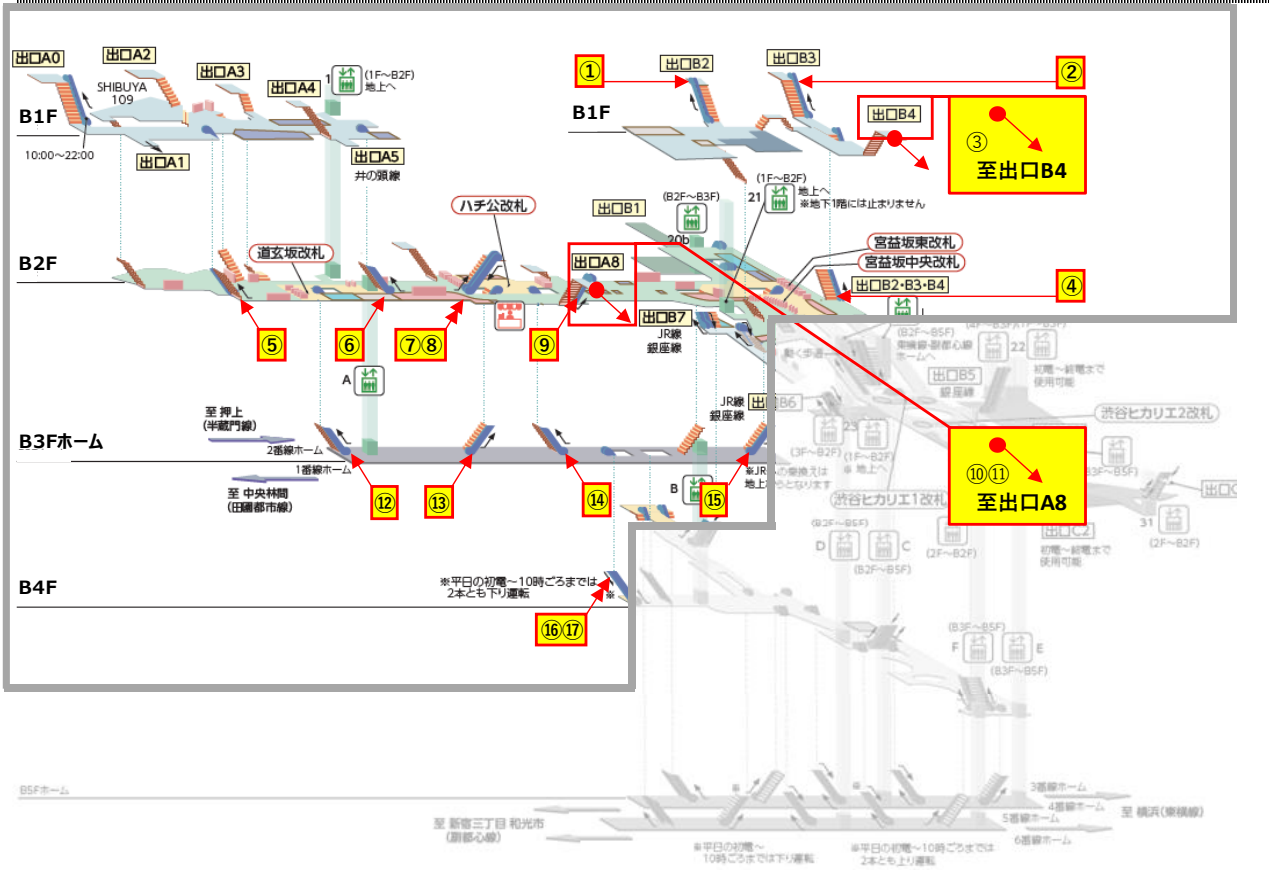

【TV 渋谷駅】

No	停止階	点検予定日	運転方向
①	1F~B1F	10月3,23日	上り
②	1F~B1F	10月3,23日	下り
③	B1F~B2F	10月3,23日	上り
④	B1F~B2F	10月3,25日	下り
⑤	B2F~B3F	10月3,25日	上り
⑥	B2F~B3F	10月25日	下り
⑦	B2F~B3F	10月4,11日	下り
⑧	B2F~B3F	10月4,11日	上り
⑨	B2F~B3F	10月4,11日	上り
⑩	B2F~B3F	10月4,11日	下り
⑪	B3F~B4F	10月5,17日	上り
⑫	B3F~B4F	10月5,17日	上り
⑬	B3F~B4F	10月5,17日	下り ※1
⑭	B3F~B4F	10月16日	上り
⑮	B3F~B4F	10月16日	下り
⑯	B3F~B4F	10月26日	下り
⑰	B3F~B4F	10月26日	上り
⑱	B3F~B4F	10月10日	上り
⑲	B3F~B4F	10月20日	上り
⑳	B4F~B5F	10月5,11日	上り
㉑	B4F~B5F	10月4,19日	上り
㉒	B4F~B5F	10月3,19日	下り
㉓	B4F~B5F	10月3,19日	上り
㉔	B4F~B5F	10月24日	下り ※2
㉕	B4F~B5F	10月24日	上り
㉖	B4F~B5F	10月20日	上り
㉗	B4F~B5F	10月5,11日	上り

No	停止階	点検予定日	運転方向	No	停止階	点検予定日	運転方向
㉘	B4F~B5F	10月4,19日	上り	㉑	B4F~B5F	10月12日	下り ※2
㉙	B4F~B5F	10月5,19日	下り	㉒	B4F~B5F	10月12日	上り
㉚	B4F~B5F	10月5,19日	上り	㉓	B4F~B5F	10月10日	上り

※1 下り運転号機点検時、隣接する上り運転号機2台の内1台を下り運転に変更 ※2 下り運転号機点検時、隣接する上り運転号機を下り運転に変更

【DT 渋谷駅】

No	停止階	点検予定日	運転方向	No	停止階	点検予定日	運転方向	No	停止階	点検予定日	運転方向
①	1F~B1F	10月12日	上り	⑦	B1F~B2F	10月10日	上り	⑬	B2F~B3F	10月18日	上り
②	1F~B1F	10月18日	上り	⑧	B1F~B2F	10月10日	下り	⑭	B2F~B3F	10月12日	上り
③	1F~B1F	10月12日	上り	⑨	B1F~B2F	10月18日	上り	⑮	B2F~B3F	10月12日	上り
④	B1F~B2F	10月18日	上り	⑩	1F~B1F	10月16日	下り	⑯	B3F~B4F	10月4,13日	下り
⑤	B1F~B2F	10月18日	上り	⑪	1F~B1F	10月16日	上り	⑰	B3F~B4F	10月4,13日	上り※
⑥	B1F~B2F	10月10日	上り	⑫	B2F~B3F	10月18日	上り				

※ 上り運転号機点検時、隣接する下り運転号機を上り運転に変更

- 渋谷駅・横浜駅・新横浜駅以外の当社線エスカレーターにおいても、朝・タラッシュを避けた時間帯（10:00～16:00）にて点検を行うエスカレーターがあります。
- 他駅エスカレーターの点検予定日につきましては、現地に掲示、または駅係員にお尋ね下さい。
- 他駅エスカレーターにつきましても、不良部品の交換等が必要となった場合は、緊急作業を行う場合があります。