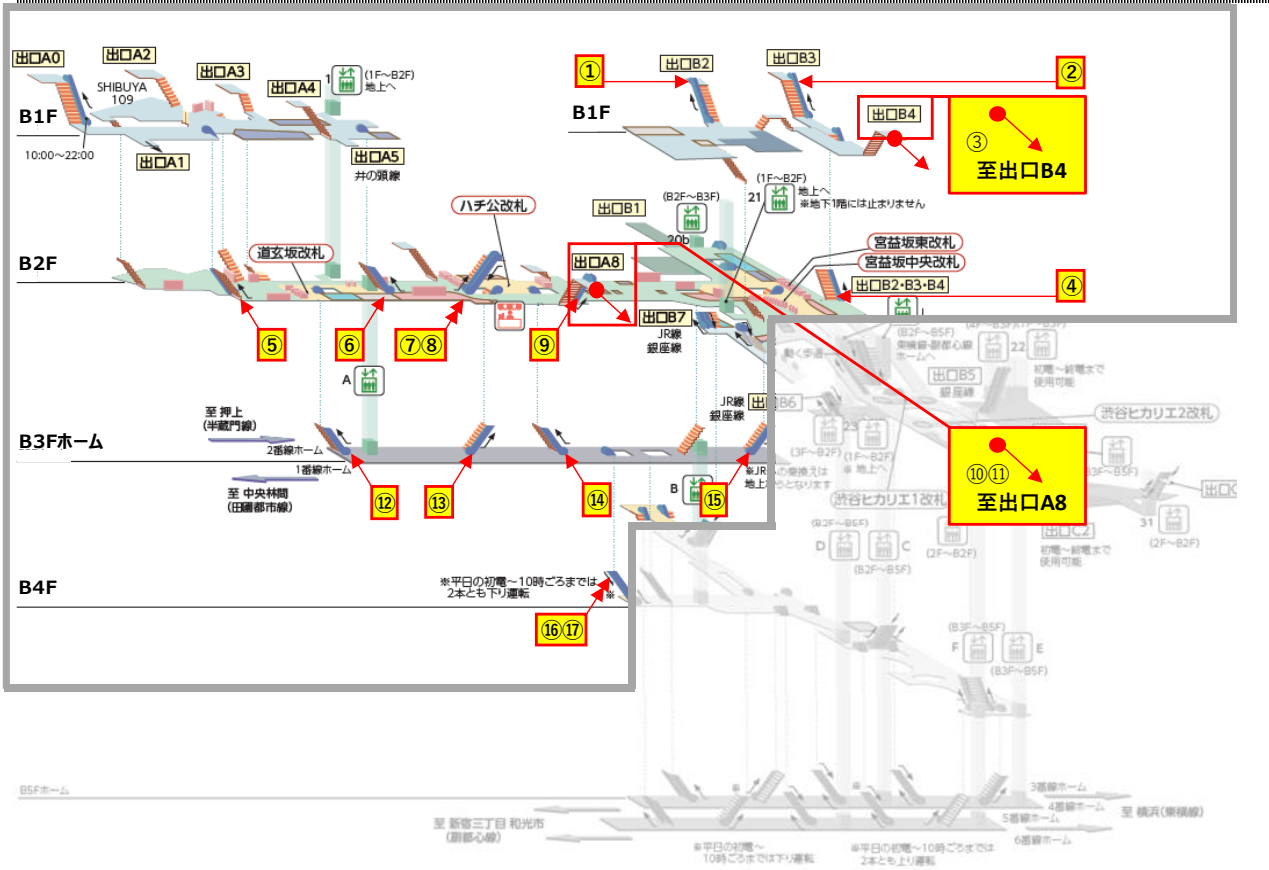

### 2023年11月の点検日程

- 点検は朝・タラッシュを避けた時間帯（10:00～16:00）にて行います。
- 点検にて不良部品の交換等が必要となった場合は、緊急作業（延長作業）を行う場合があります。
- 点検は各駅周辺のイベント開催等により、中止・日程変更する場合があります。

#### 【TV 渋谷駅】

No	停止階	点検予定日	運転方向
①	1F~B1F	11月13日	上り
②	1F~B1F	11月13日	下り
③	B1F~B2F	11月13日	上り
④	B1F~B2F	11月9日	下り
⑤	B2F~B3F	11月9日	上り
⑥	B2F~B3F	11月9日	下り
⑦	B2F~B3F	11月24日	下り
⑧	B2F~B3F	11月24日	上り
⑨	B2F~B3F	11月24日	上り
⑩	B2F~B3F	11月24日	下り
⑪	B3F~B4F	11月27日	上り
⑫	B3F~B4F	11月27日	上り
⑬	B3F~B4F	11月27日	下り ※1
⑭	B3F~B4F	11月28・29日	上り
⑮	B3F~B4F	11月28・29日	下り
⑯	B3F~B4F	11月20・30日	下り
⑰	B3F~B4F	11月20・30日	上り
⑱	B3F~B4F	11月8・30日	上り
⑲	B3F~B4F	11月22・30日	上り
⑳	B4F~B5F	11月15日	上り
㉑	B4F~B5F	11月17日	上り
㉒	B4F~B5F	11月17日	下り
㉓	B4F~B5F	11月17日	上り
㉔	B4F~B5F	11月6・29日	下り ※2
㉕	B4F~B5F	11月6・29日	上り
㉖	B4F~B5F	11月22・30日	上り
㉗	B4F~B5F	11月15日	上り

No	停止階	点検予定日	運転方向	No	停止階	点検予定日	運転方向
㉘	B4F~B5F	11月17日	上り	㉑	B4F~B5F	11月16・29日	下り ※2
㉙	B4F~B5F	11月17日	下り	㉒	B4F~B5F	11月16・29日	上り
㉚	B4F~B5F	11月17日	上り	㉓	B4F~B5F	11月8・30日	上り

※1 下り運転号機点検時、隣接する上り運転号機2台の内1台を下り運転に変更 ※2 下り運転号機点検時、隣接する上り運転号機を下り運転に変更

【DT 渋谷駅】

No	停止階	点検予定日	運転方向	No	停止階	点検予定日	運転方向	No	停止階	点検予定日	運転方向
①	1F~B1F	11月8日	上り	⑦	B1F~B2F	11月6日	上り	⑬	B2F~B3F	11月24日	上り
②	1F~B1F	11月16日	上り	⑧	B1F~B2F	11月6日	下り	⑭	B2F~B3F	11月16日	上り
③	1F~B1F	11月8日	上り	⑨	B1F~B2F	11月10日	上り	⑮	B2F~B3F	11月16日	上り
④	B1F~B2F	11月16日	上り	⑩	1F~B1F	11月20日	下り	⑯	B3F~B4F	11月21日	下り
⑤	B1F~B2F	11月16日	上り	⑪	1F~B1F	11月20日	上り	⑰	B3F~B4F	11月21日	上り※
⑥	B1F~B2F	11月16日	上り	⑫	B2F~B3F	11月24日	上り				