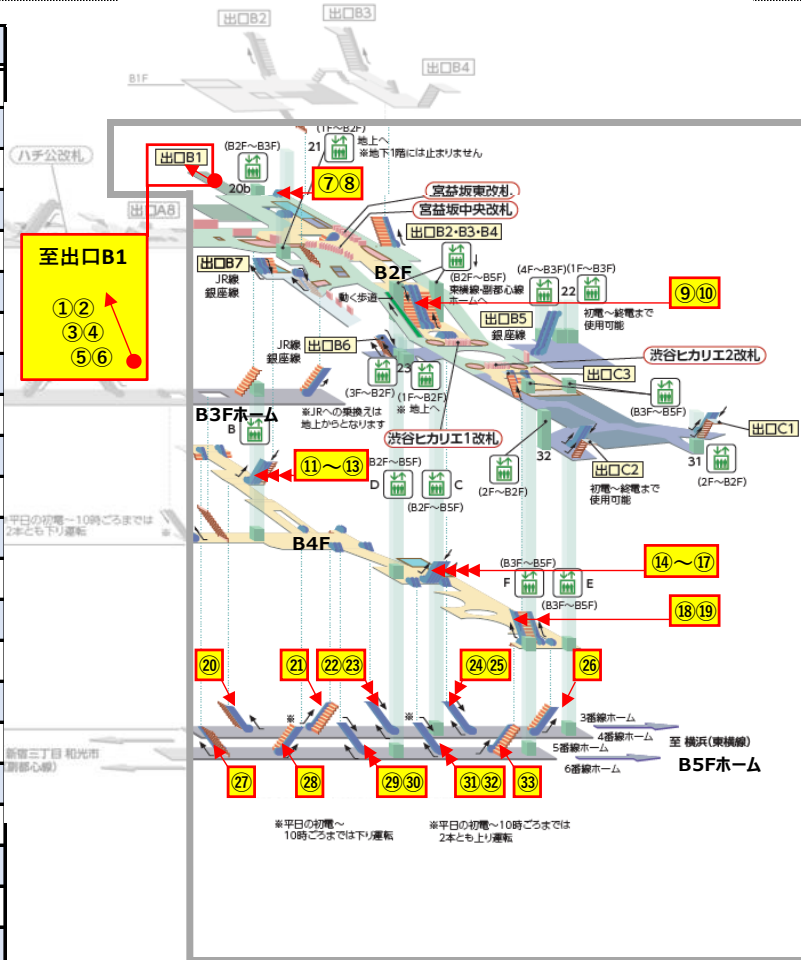

## エスカレーター点検に伴う運転停止のご案内

お客さまに安全にご利用いただくため、エスカレーターの定期点検を実施しております。  
ご利用のお客さまにはご不便をおかけいたしますが、ご理解・ご協力をお願いいたします。

### 2023年11月の点検日程

- 点検は朝・タラッシュを避けた時間帯（10:00～16:00）にて行います。
- 点検にて不良部品の交換等が必要となった場合は、緊急作業（延長作業）を行う場合があります。
- 点検は各駅周辺のイベント開催等により、中止・日程変更する場合があります。

#### 【TV 渋谷駅】

No	停止階	点検予定日	運転方向
①	1F~B1F	11月13日	上り
②	1F~B1F	11月13日	下り
③	B1F~B2F	11月13日	上り
④	B1F~B2F	11月9日	下り
⑤	B2F~B3F	11月9日	上り
⑥	B2F~B3F	11月9日	下り
⑦	B2F~B3F	11月24日	下り
⑧	B2F~B3F	11月24日	上り
⑨	B2F~B3F	11月24日	上り
⑩	B2F~B3F	11月24日	下り
⑪	B3F~B4F	11月27日	上り
⑫	B3F~B4F	11月27日	上り
⑬	B3F~B4F	11月27日	下り ※1
⑭	B3F~B4F	11月28・29日	上り
⑮	B3F~B4F	11月28・29日	下り
⑯	B3F~B4F	11月20・30日	下り
⑰	B3F~B4F	11月20・30日	上り
⑱	B3F~B4F	11月8・30日	上り
⑲	B3F~B4F	11月22・30日	上り
⑳	B4F~B5F	11月15日	上り
㉑	B4F~B5F	11月17日	上り
㉒	B4F~B5F	11月17日	下り
㉓	B4F~B5F	11月17日	上り
㉔	B4F~B5F	11月6・29日	下り ※2
㉕	B4F~B5F	11月6・29日	上り
㉖	B4F~B5F	11月22・30日	上り
㉗	B4F~B5F	11月15日	上り

【DT 渋谷駅】

No	停止階	点検予定日	運転方向	No	停止階	点検予定日	運転方向	No	停止階	点検予定日	運転方向
①	1F~B1F	11月8日	上り	⑦	B1F~B2F	11月6日	上り	⑬	B2F~B3F	11月24日	上り
②	1F~B1F	11月16日	上り	⑧	B1F~B2F	11月6日	下り	⑭	B2F~B3F	11月16日	上り
③	1F~B1F	11月8日	上り	⑨	B1F~B2F	11月10日	上り	⑮	B2F~B3F	11月16日	上り
④	B1F~B2F	11月16日	上り	⑩	1F~B1F	11月20日	下り	⑯	B3F~B4F	11月21日	下り
⑤	B1F~B2F	11月16日	上り	⑪	1F~B1F	11月20日	上り	⑰	B3F~B4F	11月21日	上り※
⑥	B1F~B2F	11月16日	上り	⑫	B2F~B3F	11月24日	上り				