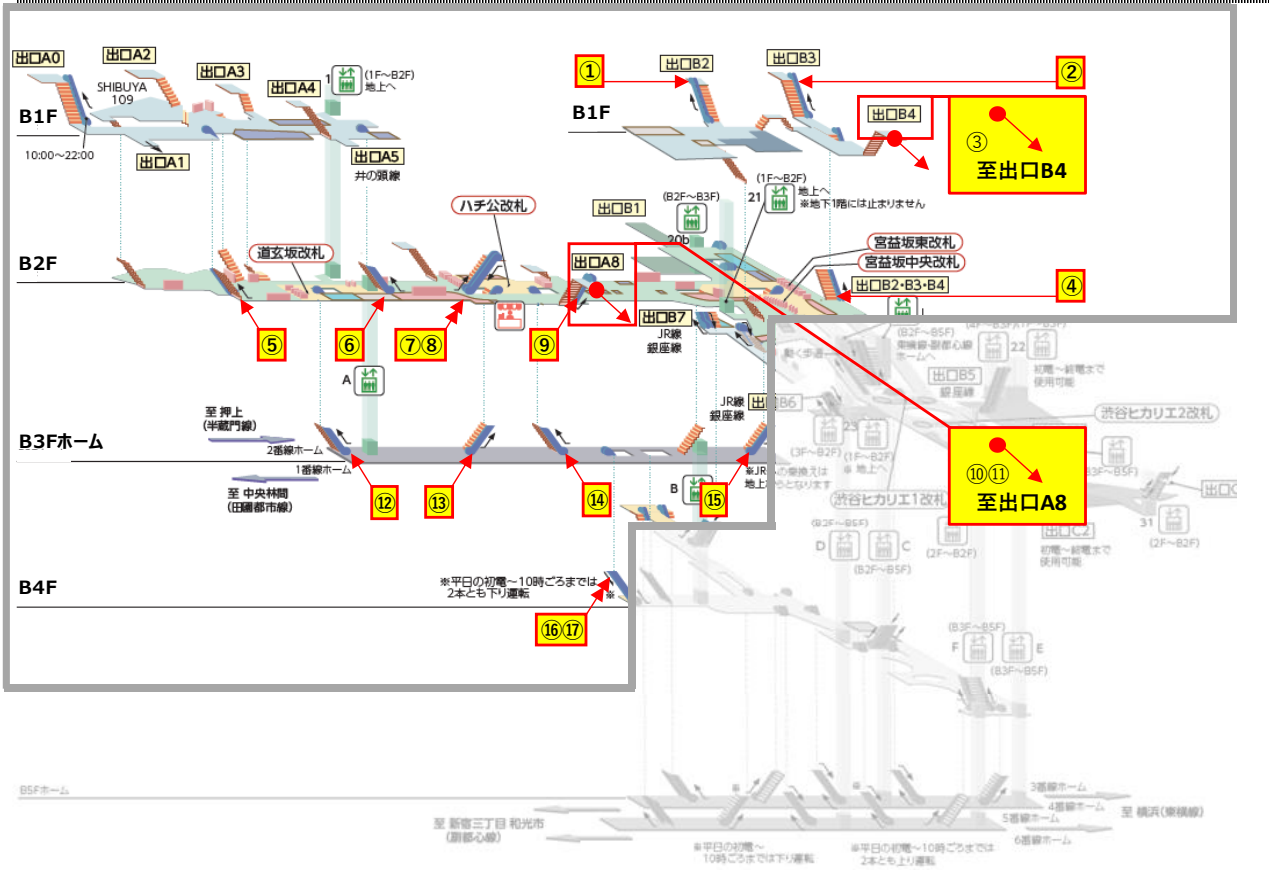

【TV 渋谷駅】

No	停止階	点検予定日	運転方向
①	1F~B1F	2月13日	上り
②	1F~B1F	2月13日	下り
③	B1F~B2F	2月15日	上り
④	B1F~B2F	2月15日	下り
⑤	B2F~B3F	2月15日	上り
⑥	B2F~B3F	2月15日	下り
⑦	B2F~B3F	2月21日	下り
⑧	B2F~B3F	2月21日	上り
⑨	B2F~B3F	2月21日	上り
⑩	B2F~B3F	2月21日	下り
⑪	B3F~B4F	2月21日	上り
⑫	B3F~B4F	2月19日	上り
⑬	B3F~B4F	2月19日	下り ※1
⑭	B3F~B4F	2月6日	上り
⑮	B3F~B4F	2月22日	下り
⑯	B3F~B4F	2月26日	下り
⑰	B3F~B4F	2月28日	上り
⑱	B3F~B4F	2月8日	上り
⑲	B3F~B4F	2月20日	上り
⑳	B4F~B5F	2月27日	上り
㉑	B4F~B5F	2月15日	上り
㉒	B4F~B5F	2月27日	下り
㉓	B4F~B5F	2月27日	上り
㉔	B4F~B5F	2月16日	下り ※2
㉕	B4F~B5F	2月16日	上り
㉖	B4F~B5F	2月20日	上り
㉗	B4F~B5F	2月27日	上り

No	停止階	点検予定日	運転方向	No	停止階	点検予定日	運転方向
㉘	B4F~B5F	2月15日	上り	㉑	B4F~B5F	—	下り ※2
㉙	B4F~B5F	2月13日	下り	㉒	B4F~B5F	—	上り
㉚	B4F~B5F	2月13日	上り	㉓	B4F~B5F	2月8日	上り

※1 下り運転号機点検時、隣接する上り運転号機2台の内1台を下り運転に変更 ※2 下り運転号機点検時、隣接する上り運転号機を下り運転に変更

【DT 渋谷駅】

No	停止階	点検予定日	運転方向	No	停止階	点検予定日	運転方向	No	停止階	点検予定日	運転方向
①	1F~B1F	2月20日	上り	⑦	B1F~B2F	2月28日	上り	⑬	B2F~B3F	2月16日	上り
②	1F~B1F	2月20日	上り	⑧	B1F~B2F	2月28日	下り	⑭	B2F~B3F	2月16日	上り
③	1F~B1F	2月20日	上り	⑨	B1F~B2F	2月14日	上り	⑮	B2F~B3F	2月16日	上り
④	B1F~B2F	2月20日	上り	⑩	1F~B1F	2月26日	下り	⑯	B3F~B4F	2月13日	下り
⑤	B1F~B2F	2月29日	上り	⑪	1F~B1F	2月26日	上り	⑰	B3F~B4F	2月27日	上り※
⑥	B1F~B2F	2月14日	上り	⑫	B2F~B3F	2月16日	上り				

※ 上り運転号機点検時、隣接する下り運転号機を上り運転に変更

- 渋谷駅・横浜駅・新横浜駅以外の当社線エスカレーターにおいても、朝・タラッシュを避けた時間帯（10:00～16:00）にて点検を行うエスカレーターがあります。
- 他駅エスカレーターの点検予定日につきましては、現地に掲示、または駅係員にお尋ね下さい。
- 他駅エスカレーターにつきましても、不良部品の交換等が必要となった場合は、緊急作業を行う場合があります。