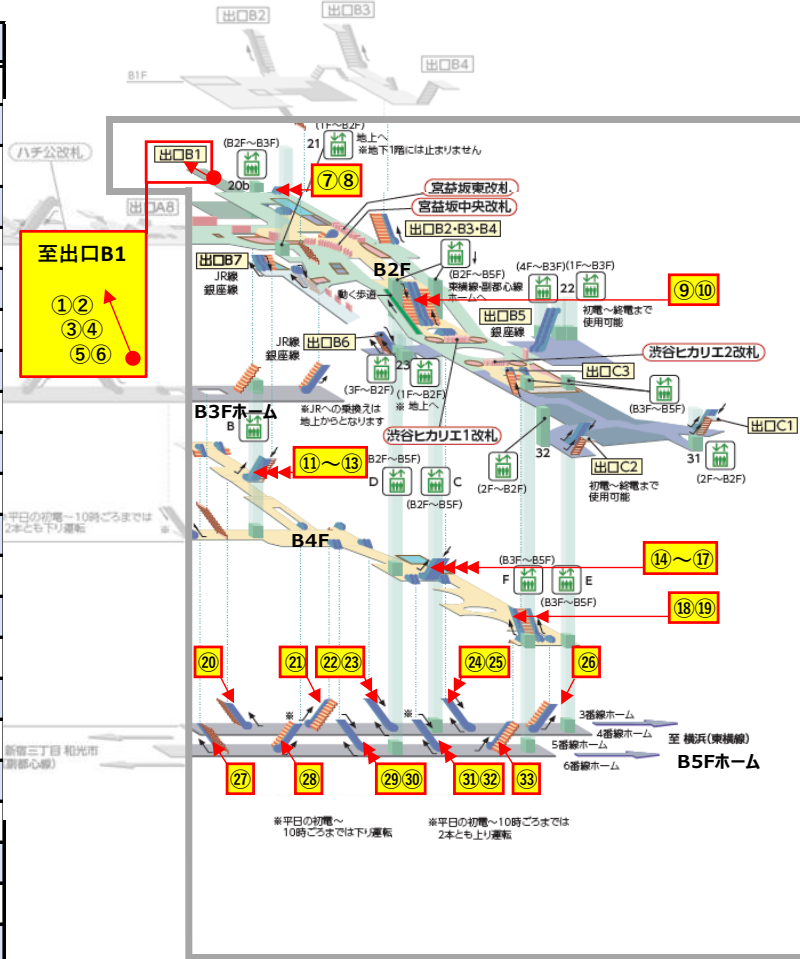

エスカレーター点検に伴う運転停止のご案内

お客さまに安全にご利用いただくため、エスカレーターの定期点検を実施しております。
ご利用のお客さまにはご不便をおかけいたしますが、ご理解・ご協力をお願いいたします。

2024年2月の点検日程

- 点検は朝・タラッシュを避けた時間帯（10:00～16:00）にて行います。
- 点検にて不良部品の交換等が必要となった場合は、緊急作業（延長作業）を行う場合があります。
- 点検は各駅周辺のイベント開催等により、中止・日程変更する場合があります。

【TV 渋谷駅】

No	停止階	点検予定日	運転方向
①	1F~B1F	2月13日	上り
②	1F~B1F	2月13日	下り
③	B1F~B2F	2月15日	上り
④	B1F~B2F	2月15日	下り
⑤	B2F~B3F	2月15日	上り
⑥	B2F~B3F	2月15日	下り
⑦	B2F~B3F	2月21日	下り
⑧	B2F~B3F	2月21日	上り
⑨	B2F~B3F	2月21日	上り
⑩	B2F~B3F	2月21日	下り
⑪	B3F~B4F	2月21日	上り
⑫	B3F~B4F	2月19日	上り
⑬	B3F~B4F	2月19日	下り ※1
⑭	B3F~B4F	2月6日	上り
⑮	B3F~B4F	2月22日	下り
⑯	B3F~B4F	2月26日	下り
⑰	B3F~B4F	2月28日	上り
⑱	B3F~B4F	2月8日	上り
⑲	B3F~B4F	2月20日	上り
⑳	B4F~B5F	2月27日	上り
㉑	B4F~B5F	2月15日	上り
㉒	B4F~B5F	2月27日	下り
㉓	B4F~B5F	2月27日	上り
㉔	B4F~B5F	2月16日	下り ※2
㉕	B4F~B5F	2月16日	上り
㉖	B4F~B5F	2月20日	上り
㉗	B4F~B5F	2月27日	上り

No	停止階	点検予定日	運転方向	No	停止階	点検予定日	運転方向
㉘	B4F~B5F	2月15日	上り	㉑	B4F~B5F	—	下り ※2
㉙	B4F~B5F	2月13日	下り	㉒	B4F~B5F	—	上り
㉚	B4F~B5F	2月13日	上り	㉓	B4F~B5F	2月8日	上り

※1 下り運転号機点検時、隣接する上り運転号機2台の内1台を下り運転に変更 ※2 下り運転号機点検時、隣接する上り運転号機を下り運転に変更

【DT 渋谷駅】

No	停止階	点検予定日	運転方向	No	停止階	点検予定日	運転方向	No	停止階	点検予定日	運転方向
①	1F~B1F	2月20日	上り	⑦	B1F~B2F	2月28日	上り	⑬	B2F~B3F	2月16日	上り
②	1F~B1F	2月20日	上り	⑧	B1F~B2F	2月28日	下り	⑭	B2F~B3F	2月16日	上り
③	1F~B1F	2月20日	上り	⑨	B1F~B2F	2月14日	上り	⑮	B2F~B3F	2月16日	上り
④	B1F~B2F	2月20日	上り	⑩	1F~B1F	2月26日	下り	⑯	B3F~B4F	2月13日	下り
⑤	B1F~B2F	2月29日	上り	⑪	1F~B1F	2月26日	上り	⑰	B3F~B4F	2月27日	上り※
⑥	B1F~B2F	2月14日	上り	⑫	B2F~B3F	2月16日	上り				