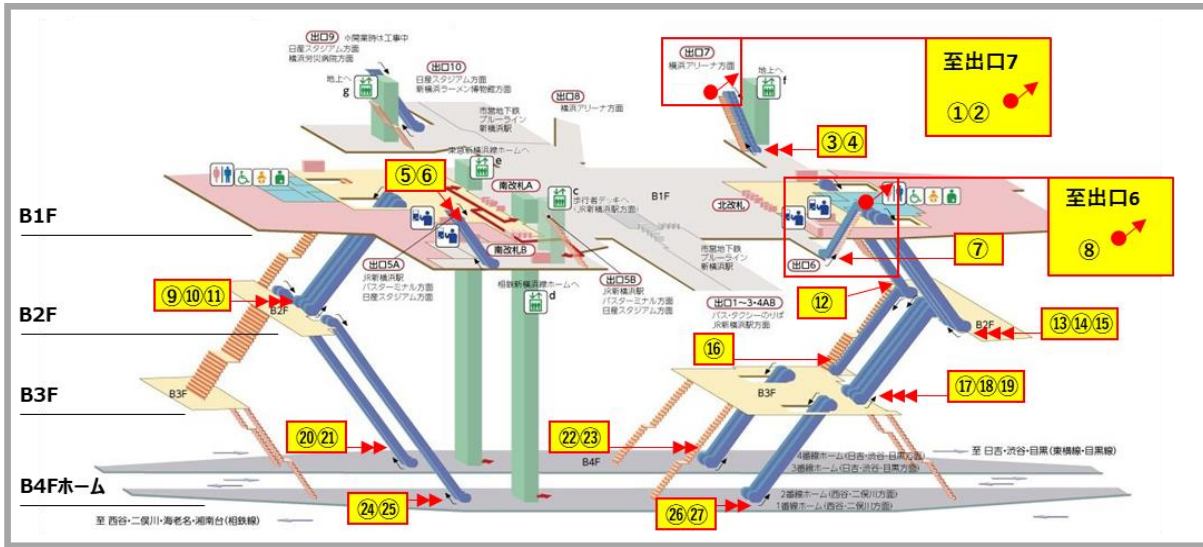

エスカレーター点検に伴う運転停止のご案内

お客さまに安全にご利用いただくため、エスカレーターの定期点検を実施しております。
ご利用のお客さまにはご不便をおかけいたしますが、ご理解・ご協力をお願いいたします。

2023年10月の点検日程

- 点検は朝・タラッシュを避けた時間帯（10:00～16:00）にて行います。
- 点検にて不良部品の交換等が必要となった場合は、緊急作業（延長作業）を行う場合があります。
- 点検は各駅周辺のイベント開催等により、中止・日程変更する場合があります。

【SH 新横浜駅】

No	停止階	点検予定日	運転方向	No	停止階	点検予定日	運転方向	No	停止階	点検予定日	運転方向
①	1F~M1F	10月30日	下り※	⑩	B1F~B2F	10月16日	下り※	⑲	B2F~B4F	10月12日	上り
②	1F~M1F	10月30日	上り	⑪	B1F~B2F	10月16日	上り	⑳	B2F~B4F	-	下り※
③	M1F~B1F	10月30日	上り	⑫	B1F~B2F	10月30日	下り	㉑	B3F~B4F	-	上り
④	M1F~B1F	10月30日	下り※	⑬	B1F~B2F	10月11日	上り	㉒	B3F~B4F	10月23日	上り
⑤	2F~B1F	-	下り※	⑭	B1F~B2F	10月11日	下り※	㉓	B2F~B4F	10月23日	下り※
⑥	2F~B1F	-	上り	⑮	B2F~B3F	10月11日	上り	㉔	B2F~B4F	-	上り
⑦	M1F~B1F	10月26日	上り	⑯	B2F~B3F	10月30日	下り	㉕	B3F~B4F	-	下り※
⑧	1F~M1F	10月26日	上り	⑰	B2F~B3F	10月12日	上り	㉖	B3F~B4F	10月23日	下り※
⑨	B1F~B2F	10月16日	上り	⑱	B2F~B3F	10月12日	下り※	㉗	B3F~B4F	10月24日	上り

※ 上り運転号機点検時、隣接する下り運転号機を上り運転に変更

- 渋谷駅・横浜駅・新横浜駅以外の当社線エスカレーターにおいても、朝・タラッシュを避けた時間帯（10:00～16:00）にて点検を行うエスカレーターがあります。
- 他駅エスカレーターの点検予定日につきましては、現地に掲示、または駅係員にお尋ね下さい。
- 他駅エスカレーターにつきましても、不良部品の交換等が必要となった場合は、緊急作業を行う場合があります。