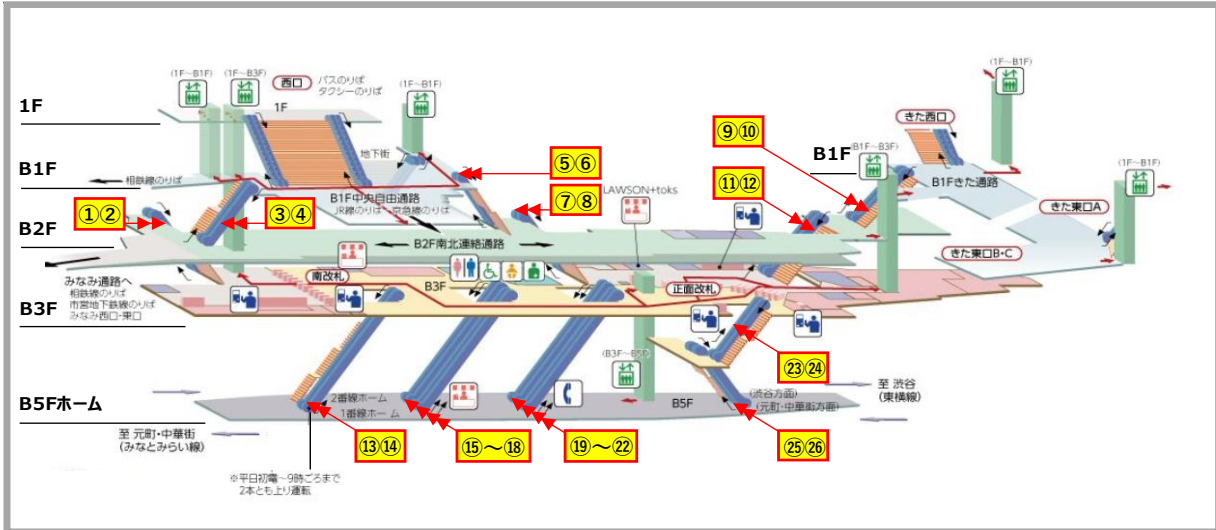

## エスカレーター点検に伴う運転停止のご案内

お客さまに安全にご利用いただくため、エスカレーターの定期点検を実施しております。  
ご利用のお客さまにはご不便をおかけいたしますが、ご理解・ご協力をお願いいたします。

### 2023年7月の点検日程

- 点検は朝・夕ラッシュを避けた時間帯（10:00～16:00）にて行います。
- 点検にて不良部品の交換等が必要となった場合は、緊急作業（延長作業）を行う場合があります。
- 点検は各駅周辺のイベント開催等により、中止・日程変更する場合があります。

#### 【TV 横浜駅】

No	停止階	点検予定日	運転方向	No	停止階	点検予定日	運転方向	No	停止階	点検予定日	運転方向
①	B2F～B3F	7月25日	下り※	⑩	B1F～B2F	7月5日	下り※	⑲	B3F～B5F	7月4日	下り※
②	B2F～B3F	7月25日	上り	⑪	B2F～B3F	7月5日	上り	⑳	B3F～B5F	7月4日	下り※
③	B1F～B2F	7月25日	上り	⑫	B2F～B3F	7月5日	下り※	㉑	B3F～B5F	7月4日	上り
④	B1F～B2F	7月25日	下り※	⑬	B3F～B5F	7月27日	下り※	㉒	B3F～B5F	7月4日	上り
⑤	B1F～B2F	7月6日	下り※	⑭	B3F～B5F	7月27日	上り	㉓	B3F～B4F	7月19日	上り
⑥	B1F～B2F	7月6日	上り	⑮	B3F～B5F	7月26日	下り※	㉔	B3F～B4F	7月19日	下り※
⑦	B2F～B3F	7月6日	下り※	⑯	B3F～B5F	7月26日	下り※	㉕	B4F～B5F	7月19日	下り※
⑧	B2F～B3F	7月6日	上り	⑰	B3F～B5F	7月26日	上り	㉖	B4F～B5F	7月19日	上り
⑨	B1F～B2F	7月5日	上り	⑱	B3F～B5F	7月26日	上り				

※ 上り運転号機点検時、隣接する下り運転号機を上り運転に変更

- 渋谷駅・横浜駅・新横浜駅以外の当社線エスカレーターにおいても、朝・夕ラッシュを避けた時間帯（10:00～16:00）にて点検を行うエスカレーターがあります。
- 他駅エスカレーターの点検予定日につきましては、現地に掲示、または駅係員にお尋ね下さい。
- 他駅エスカレーターにつきましても、不良部品の交換等が必要となった場合は、緊急作業を行う場合があります。