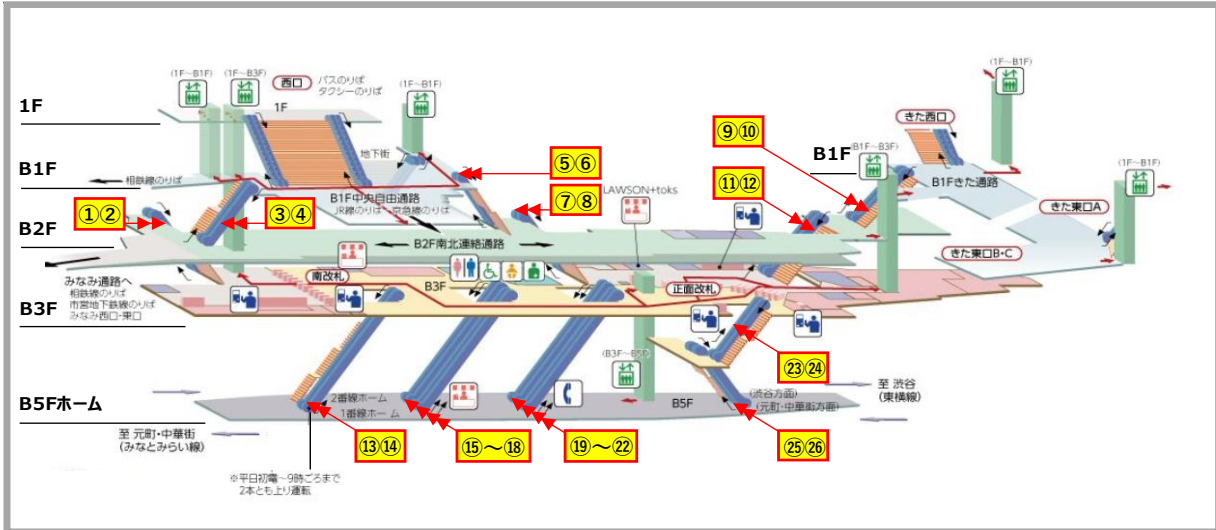

エスカレーター点検に伴う運転停止のご案内

お客さまに安全にご利用いただくため、エスカレーターの定期点検を実施しております。
ご利用のお客さまにはご不便をおかけいたしますが、ご理解・ご協力をお願いいたします。

2023年8月の点検日程

- 点検は朝・夕ラッシュを避けた時間帯（10:00～16:00）にて行います。
- 点検にて不良部品の交換等が必要となった場合は、緊急作業（延長作業）を行う場合があります。
- 点検は各駅周辺のイベント開催等により、中止・日程変更する場合があります。

【TV 横浜駅】

No	停止階	点検予定日	運転方向	No	停止階	点検予定日	運転方向	No	停止階	点検予定日	運転方向
①	B2F～B3F	8月10日	下り※	⑩	B1F～B2F	8月9日	下り※	⑲	B3F～B5F	8月23日	下り※
②	B2F～B3F	8月10日	上り	⑪	B2F～B3F	8月9日	上り	⑳	B3F～B5F	8月23日	下り※
③	B1F～B2F	8月10日	上り	⑫	B2F～B3F	8月9日	下り※	㉑	B3F～B5F	8月23日	上り
④	B1F～B2F	8月10日	下り※	⑬	B3F～B5F	8月28日	下り※	㉒	B3F～B5F	8月23日	上り
⑤	B1F～B2F	8月7日	下り※	⑭	B3F～B5F	8月28日	上り	㉓	B3F～B4F	8月22日	上り
⑥	B1F～B2F	8月8日	上り	⑮	B3F～B5F	8月24日	下り※	㉔	B3F～B4F	8月22日	下り※
⑦	B2F～B3F	8月7日	下り※	⑯	B3F～B5F	8月24日	下り※	㉕	B4F～B5F	8月22日	下り※
⑧	B2F～B3F	8月8日	上り	⑰	B3F～B5F	8月24日	上り	㉖	B4F～B5F	8月22日	上り
⑨	B1F～B2F	8月9日	上り	⑱	B3F～B5F	8月24日	上り				

※ 上り運転号機点検時、隣接する下り運転号機を上り運転に変更

- 渋谷駅・横浜駅・新横浜駅以外の当社線エスカレーターにおいても、朝・夕ラッシュを避けた時間帯（10:00～16:00）にて点検を行うエスカレーターがあります。
- 他駅エスカレーターの点検予定日につきましては、現地に掲示、または駅係員にお尋ね下さい。
- 他駅エスカレーターにつきましても、不良部品の交換等が必要となった場合は、緊急作業を行う場合があります。