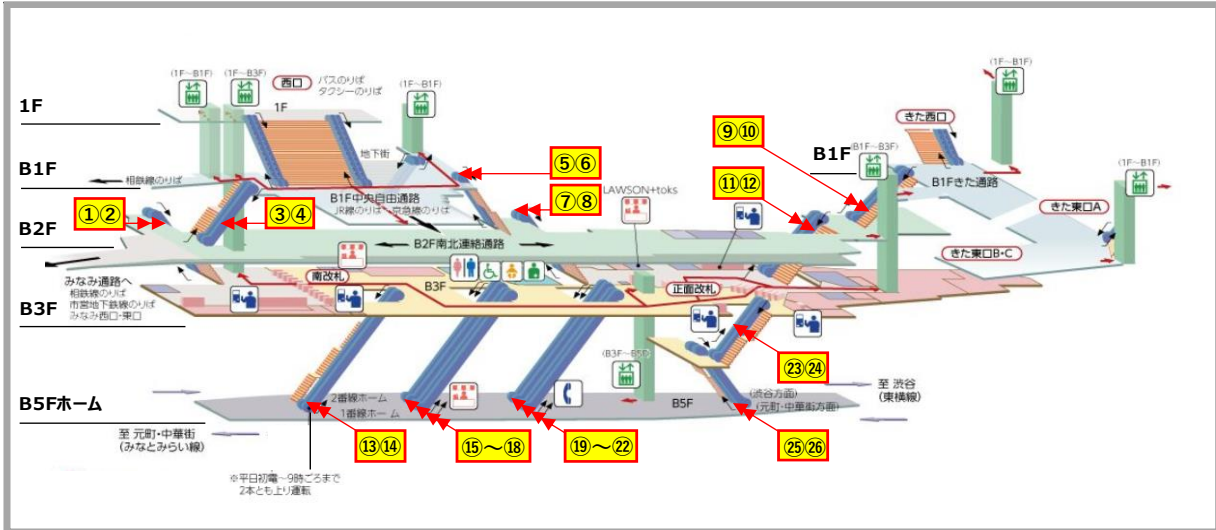

エスカレーター点検に伴う運転停止のご案内

お客さまに安全にご利用いただくため、エスカレーターの定期点検を実施しております。
ご利用のお客さまにはご不便をおかけいたしますが、ご理解・ご協力をお願いいたします。

2023年9月の点検日程

- 点検は朝・夕ラッシュを避けた時間帯（10:00～16:00）にて行います。
- 点検にて不良部品の交換等が必要となった場合は、緊急作業（延長作業）を行う場合があります。
- 点検は各駅周辺のイベント開催等により、中止・日程変更する場合があります。

【TV 横浜駅】

No	停止階	点検予定日	運転方向	No	停止階	点検予定日	運転方向	No	停止階	点検予定日	運転方向
①	B2F～B3F	9月5日	下り※	⑩	B1F～B2F	9月27日	下り※	⑲	B3F～B5F	9月7日	下り※
②	B2F～B3F	9月5日	上り	⑪	B2F～B3F	9月28日	上り	⑳	B3F～B5F	9月7日	下り※
③	B1F～B2F	9月5日	上り	⑫	B2F～B3F	9月27日	下り※	㉑	B3F～B5F	9月7日	上り
④	B1F～B2F	9月5日	下り※	⑬	B3F～B5F	9月29日	下り※	㉒	B3F～B5F	9月7日	上り
⑤	B1F～B2F	9月4日	下り※	⑭	B3F～B5F	9月29日	上り	㉓	B3F～B4F	9月6日	上り
⑥	B1F～B2F	9月4日	上り	⑮	B3F～B5F	9月8日	下り※	㉔	B3F～B4F	9月6日	下り※
⑦	B2F～B3F	9月4日	下り※	⑯	B3F～B5F	9月8日	下り※	㉕	B4F～B5F	9月6日	下り※
⑧	B2F～B3F	9月4日	上り	⑰	B3F～B5F	9月8日	上り	㉖	B4F～B5F	9月6日	上り
⑨	B1F～B2F	9月28日	上り	⑱	B3F～B5F	9月8日	上り				

※ 上り運転号機点検時、隣接する下り運転号機を上り運転に変更

- 渋谷駅・横浜駅・新横浜駅以外の当社線エスカレーターにおいても、朝・夕ラッシュを避けた時間帯（10:00～16:00）にて点検を行うエスカレーターがあります。
- 他駅エスカレーターの点検予定日につきましては、現地に掲示、または駅係員にお尋ね下さい。
- 他駅エスカレーターにつきましても、不良部品の交換等が必要となった場合は、緊急作業を行う場合があります。