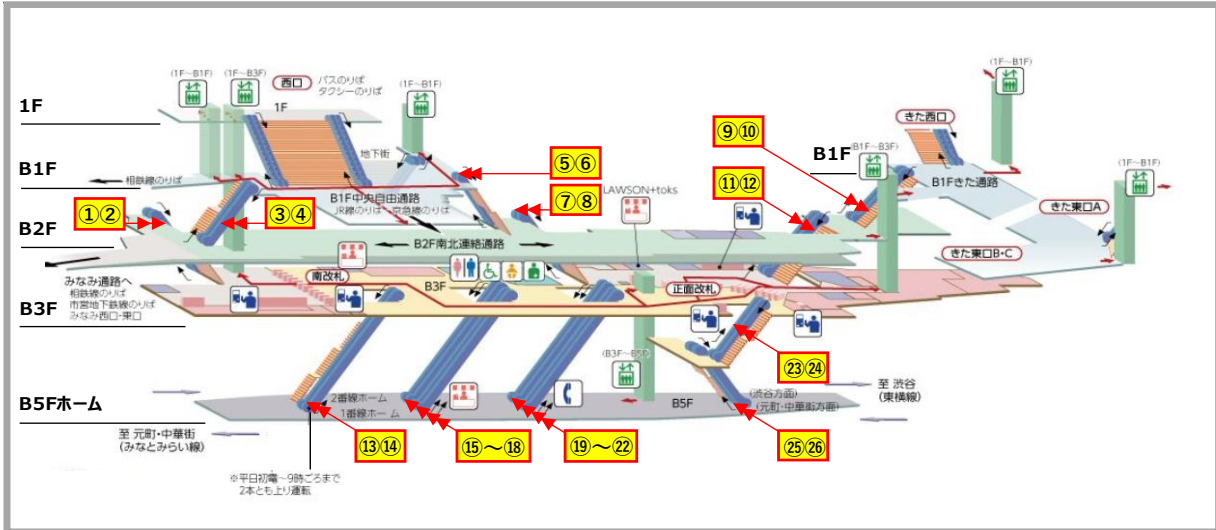

エスカレーター点検に伴う運転停止のご案内

お客さまに安全にご利用いただくため、エスカレーターの定期点検を実施しております。
ご利用のお客さまにはご不便をおかけいたしますが、ご理解・ご協力をお願いいたします。

2023年10月の点検日程

- 点検は朝・タラッシュを避けた時間帯（10:00～16:00）にて行います。
- 点検にて不良部品の交換等が必要となった場合は、緊急作業（延長作業）を行う場合があります。
- 点検は各駅周辺のイベント開催等により、中止・日程変更する場合があります。

【TV 横浜駅】

No	停止階	点検予定日	運転方向	No	停止階	点検予定日	運転方向	No	停止階	点検予定日	運転方向
①	B2F～B3F	10月10日	下り※	⑩	B1F～B2F	10月23日	下り※	⑲	B3F～B5F	10月6日	下り※
②	B2F～B3F	10月11日	上り	⑪	B2F～B3F	10月24日	上り	⑳	B3F～B5F	10月6日	下り※
③	B1F～B2F	10月11日	上り	⑫	B2F～B3F	10月23日	下り※	㉑	B3F～B5F	10月6日	上り
④	B1F～B2F	10月10日	下り※	⑬	B3F～B5F	10月13日	下り※	㉒	B3F～B5F	10月6日	上り
⑤	B1F～B2F	10月25日	下り※	⑭	B3F～B5F	10月13日	上り	㉓	B3F～B4F	10月5日	上り
⑥	B1F～B2F	10月26日	上り	⑮	B3F～B5F	10月12日	下り※	㉔	B3F～B4F	10月5日	下り※
⑦	B2F～B3F	10月25日	下り※	⑯	B3F～B5F	10月12日	下り※	㉕	B4F～B5F	10月5日	下り※
⑧	B2F～B3F	10月26日	上り	⑰	B3F～B5F	10月12日	上り	㉖	B4F～B5F	10月5日	上り
⑨	B1F～B2F	10月24日	上り	⑱	B3F～B5F	10月12日	上り				

※ 上り運転号機点検時、隣接する下り運転号機を上り運転に変更

- 渋谷駅・横浜駅・新横浜駅以外の当社線エスカレーターにおいても、朝・タラッシュを避けた時間帯（10:00～16:00）にて点検を行うエスカレーターがあります。
- 他駅エスカレーターの点検予定日につきましては、現地に掲示、または駅係員にお尋ね下さい。
- 他駅エスカレーターにつきましても、不良部品の交換等が必要となった場合は、緊急作業を行う場合があります。