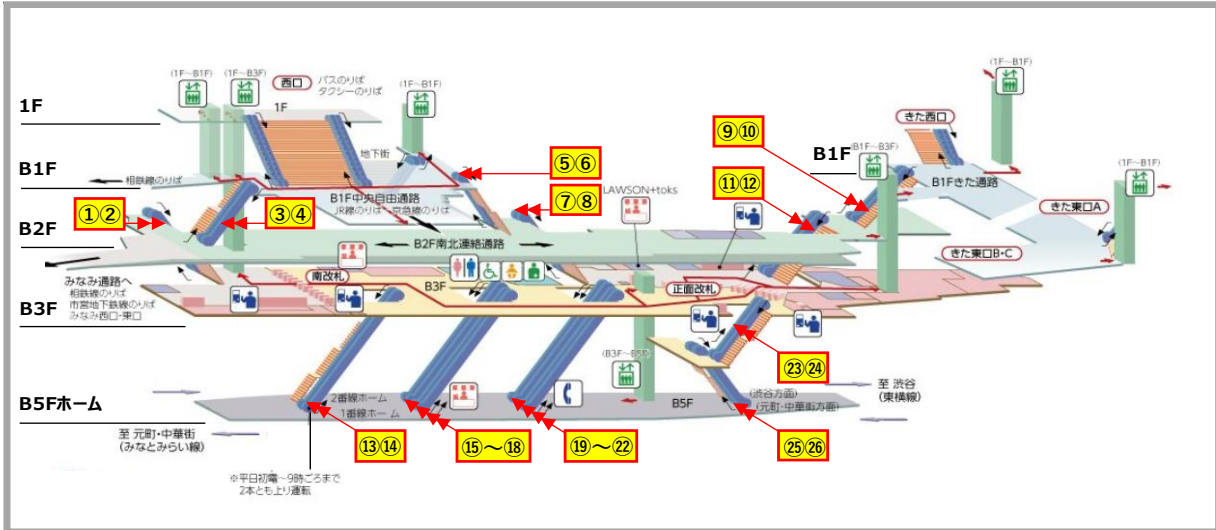

エスカレーター点検に伴う運転停止のご案内

お客さまに安全にご利用いただくため、エスカレーターの定期点検を実施しております。
ご利用のお客さまにはご不便をおかけいたしますが、ご理解・ご協力をお願いいたします。

2023年11月の点検日程

- 点検は朝・タラッシュを避けた時間帯（10:00～16:00）にて行います。
- 点検にて不良部品の交換等が必要となった場合は、緊急作業（延長作業）を行う場合があります。
- 点検は各駅周辺のイベント開催等により、中止・日程変更する場合があります。

【TV 横浜駅】

No	停止階	点検予定日	運転方向	No	停止階	点検予定日	運転方向	No	停止階	点検予定日	運転方向
①	B2F～B3F	11月10日	下り※	⑩	B1F～B2F	11月8日	下り※	⑲	B3F～B5F	-	下り※
②	B2F～B3F	11月10日	上り	⑪	B2F～B3F	11月8日	上り	⑳	B3F～B5F	-	下り※
③	B1F～B2F	11月10日	上り	⑫	B2F～B3F	11月8日	下り※	㉑	B3F～B5F	-	上り
④	B1F～B2F	11月10日	下り※	⑬	B3F～B5F	11月14日	下り※	㉒	B3F～B5F	-	上り
⑤	B1F～B2F	11月9日	下り※	⑭	B3F～B5F	11月14日	上り	㉓	B3F～B4F	-	上り
⑥	B1F～B2F	11月9日	上り	⑮	B3F～B5F	11月13日	下り※	㉔	B3F～B4F	-	下り※
⑦	B2F～B3F	11月9日	下り※	⑯	B3F～B5F	11月13日	下り※	㉕	B4F～B5F	11月20日	下り※
⑧	B2F～B3F	11月9日	上り	⑰	B3F～B5F	11月14日	上り	㉖	B4F～B5F	11月20日	上り
⑨	B1F～B2F	11月8日	上り	⑱	B3F～B5F	11月14日	上り				

※ 上り運転号機点検時、隣接する下り運転号機を上り運転に変更

- 渋谷駅・横浜駅・新横浜駅以外の当社線エスカレーターにおいても、朝・タラッシュを避けた時間帯（10:00～16:00）にて点検を行うエスカレーターがあります。
- 他駅エスカレーターの点検予定日につきましては、現地に掲示、または駅係員にお尋ね下さい。
- 他駅エスカレーターにつきましても、不良部品の交換等が必要となった場合は、緊急作業を行う場合があります。