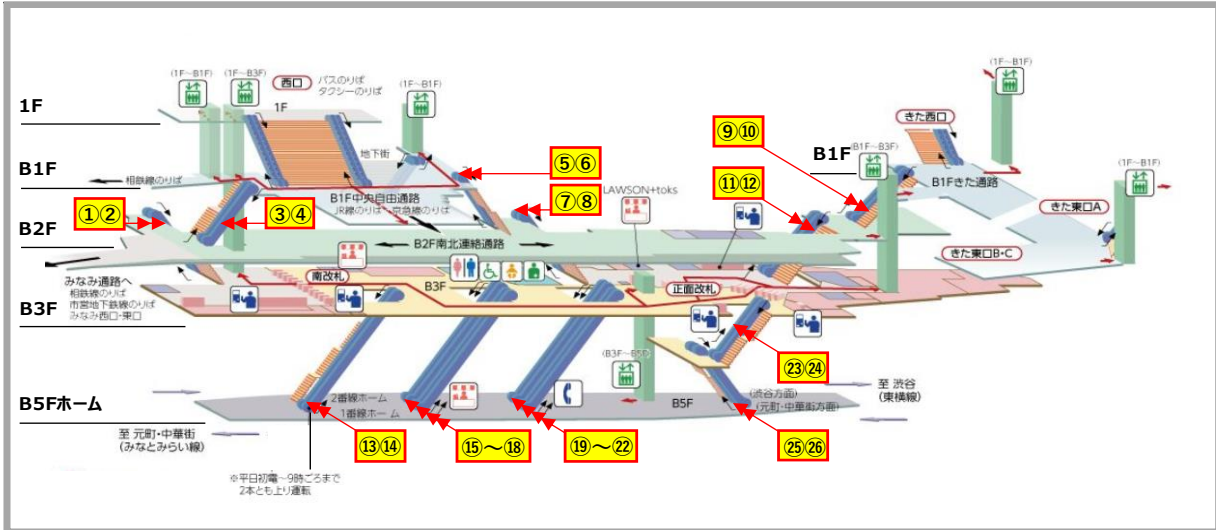

## エスカレーター点検に伴う運転停止のご案内

お客さまに安全にご利用いただくため、エスカレーターの定期点検を実施しております。  
ご利用のお客さまにはご不便をおかけいたしますが、ご理解・ご協力をお願いいたします。

### 2023年12月の点検日程

- 点検は朝・タラッシュを避けた時間帯（10:00～16:00）にて行います。
- 点検にて不良部品の交換等が必要となった場合は、緊急作業（延長作業）を行う場合があります。
- 点検は各駅周辺のイベント開催等により、中止・日程変更する場合があります。

#### 【TV 横浜駅】

No	停止階	点検予定日	運転方向	No	停止階	点検予定日	運転方向	No	停止階	点検予定日	運転方向
①	B2F～B3F	12月7・14日	下り※	⑩	B1F～B2F	12月4・6日	下り※	⑲	B3F～B5F	12月8・11日	下り※
②	B2F～B3F	12月7・14日	上り	⑪	B2F～B3F	12月4・6日	上り	⑳	B3F～B5F	12月8・11日	下り※
③	B1F～B2F	12月7・14日	上り	⑫	B2F～B3F	12月4・6日	下り※	㉑	B3F～B5F	12月8・12日	上り
④	B1F～B2F	12月7・14日	下り※	⑬	B3F～B5F	12月8日	下り※	㉒	B3F～B5F	12月8・12日	上り
⑤	B1F～B2F	12月5・7日	下り※	⑭	B3F～B5F	12月8日	上り	㉓	B3F～B4F	12月6・18日	上り
⑥	B1F～B2F	12月5・7日	上り	⑮	B3F～B5F	12月8・13日	下り※	㉔	B3F～B4F	12月6・18日	下り※
⑦	B2F～B3F	12月5・7日	下り※	⑯	B3F～B5F	12月8・13日	下り※	㉕	B4F～B5F	12月6日	下り※
⑧	B2F～B3F	12月5・7日	上り	⑰	B3F～B5F	12月8日	上り	㉖	B4F～B5F	12月6日	上り
⑨	B1F～B2F	12月4・6日	上り	⑱	B3F～B5F	12月8日	上り				

※ 上り運転号機点検時、隣接する下り運転号機を上り運転に変更

- 渋谷駅・横浜駅・新横浜駅以外の当社線エスカレーターにおいても、朝・タラッシュを避けた時間帯（10:00～16:00）にて点検を行うエスカレーターがあります。
- 他駅エスカレーターの点検予定日につきましては、現地に掲示、または駅係員にお尋ね下さい。
- 他駅エスカレーターにつきましても、不良部品の交換等が必要となった場合は、緊急作業を行う場合があります。