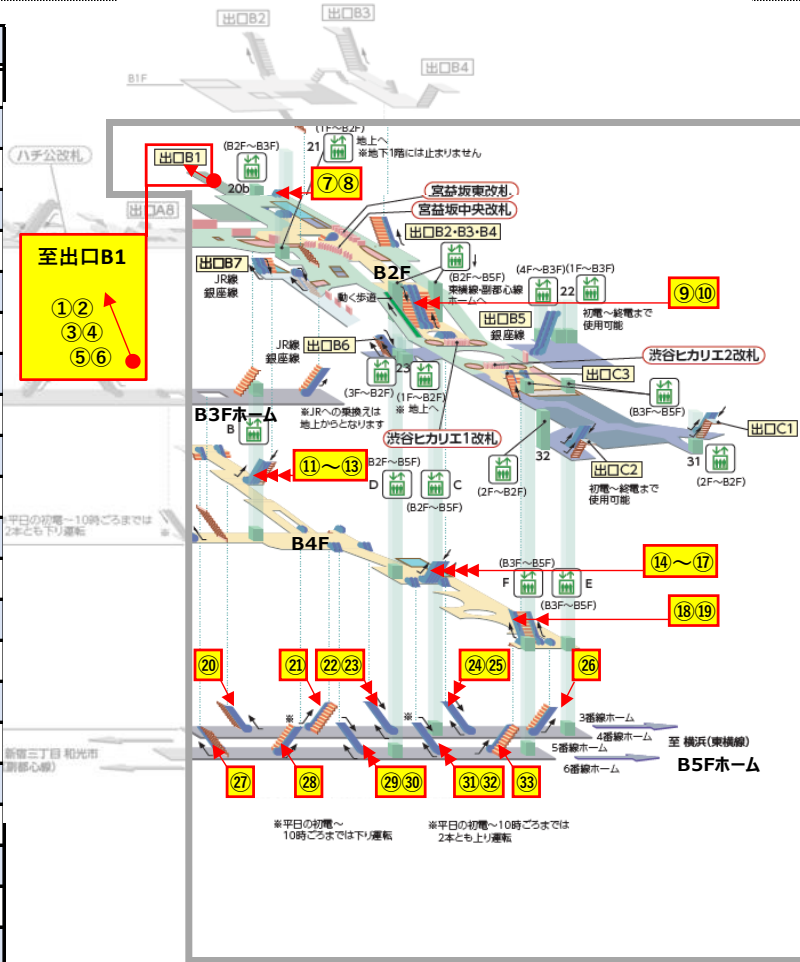

エスカレーター点検に伴う運転停止のご案内

お客さまに安全にご利用いただくため、エスカレーターの定期点検を実施しております。
ご利用のお客さまにはご不便をおかけいたしますが、ご理解・ご協力をお願いいたします。

2024年5月の点検日程

- 点検は朝・タラッシュを避けた時間帯（10:00～16:00）にて行います。
- 点検にて不良部品の交換等が必要となった場合は、緊急作業（延長作業）を行う場合があります。
- 点検は各駅周辺のイベント開催等により、中止・日程変更する場合があります。

【TV 渋谷駅】

No	停止階	点検予定日	運転方向
①	1F~B1F	5月27日	上り
②	1F~B1F	5月27日	下り
③	B1F~B2F	5月27日	上り
④	B1F~B2F	5月13日	下り
⑤	B2F~B3F	5月13日	上り
⑥	B2F~B3F	5月29日	下り
⑦	B2F~B3F	5月29日	下り
⑧	B2F~B3F	5月29日	上り
⑨	B2F~B3F	5月23日	上り
⑩	B2F~B3F	5月23日	下り
⑪	B3F~B4F	5月15日	上り
⑫	B3F~B4F	5月17日	上り
⑬	B3F~B4F	5月17日	下り ※1
⑭	B3F~B4F	5月24日	上り
⑮	B3F~B4F	5月24日	下り
⑯	B3F~B4F	5月30日	下り
⑰	B3F~B4F	5月30日	上り
⑱	B3F~B4F	5月8日	上り
⑲	B3F~B4F	5月14日	上り
⑳	B4F~B5F	5月21日	上り
㉑	B4F~B5F	5月9日	上り
㉒	B4F~B5F	5月15日	下り
㉓	B4F~B5F	5月15日	上り
㉔	B4F~B5F	5月28日	下り ※2
㉕	B4F~B5F	5月28日	上り
㉖	B4F~B5F	5月14日	上り
㉗	B4F~B5F	5月21日	上り

No	停止階	点検予定日	運転方向	No	停止階	点検予定日	運転方向
㉘	B4F~B5F	5月9日	上り	㉙	B4F~B5F	5月16日	下り ※2
㉚	B4F~B5F	5月15日	下り	㉛	B4F~B5F	5月16日	上り
㉜	B4F~B5F	5月15日	上り	㉝	B4F~B5F	5月8日	上り

※1 下り運転号機点検時、隣接する上り運転号機2台の内1台を下り運転に変更 ※2 下り運転号機点検時、隣接する上り運転号機を下り運転に変更

【DT 渋谷駅】

No	停止階	点検予定日	運転方向	No	停止階	点検予定日	運転方向	No	停止階	点検予定日	運転方向
①	1F~B1F	5月14日	上り	⑦	B1F~B2F	5月16日	上り	⑬	B2F~B3F	5月22日	上り
②	1F~B1F	5月14日	上り	⑧	B1F~B2F	5月16日	下り	⑭	B2F~B3F	5月22日	上り
③	1F~B1F	5月14日	上り	⑨	B1F~B2F	5月20日	上り	⑮	B2F~B3F	5月16日	上り
④	B1F~B2F	5月14日	上り	⑩	1F~B1F	5月20日	下り	⑯	B3F~B4F	5月23日	下り
⑤	B1F~B2F	5月17日	上り	⑪	1F~B1F	5月20日	上り	⑰	B3F~B4F	5月23日	上り※
⑥	B1F~B2F	5月17日	上り	⑫	B2F~B3F	5月22日	上り				