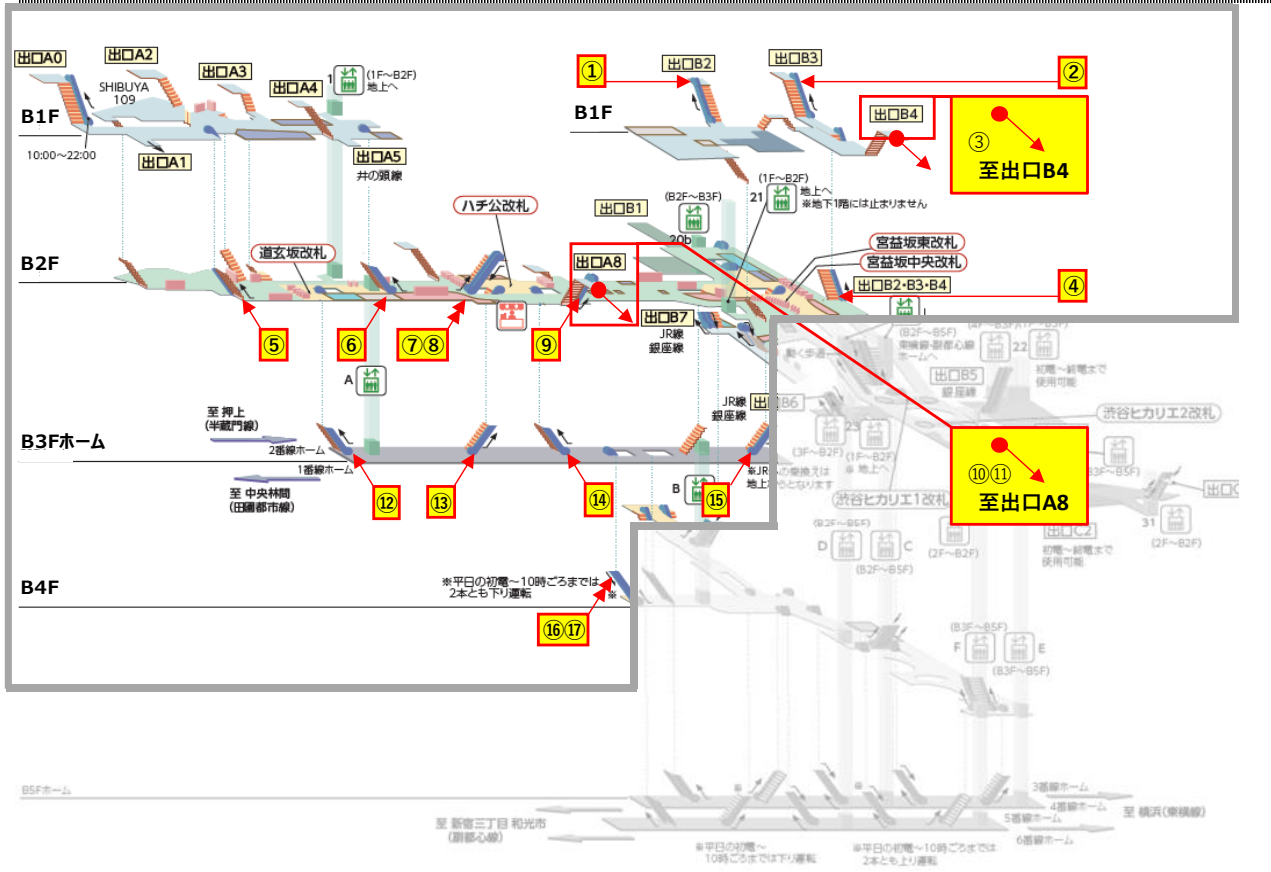

【TV 渋谷駅】

No	停止階	点検予定日	運転方向
①	1F~B1F	5月27日	上り
②	1F~B1F	5月27日	下り
③	B1F~B2F	5月27日	上り
④	B1F~B2F	5月13日	下り
⑤	B2F~B3F	5月13日	上り
⑥	B2F~B3F	5月29日	下り
⑦	B2F~B3F	5月29日	下り
⑧	B2F~B3F	5月29日	上り
⑨	B2F~B3F	5月23日	上り
⑩	B2F~B3F	5月23日	下り
⑪	B3F~B4F	5月15日	上り
⑫	B3F~B4F	5月17日	上り
⑬	B3F~B4F	5月17日	下り ※1
⑭	B3F~B4F	5月24日	上り
⑮	B3F~B4F	5月24日	下り
⑯	B3F~B4F	5月30日	下り
⑰	B3F~B4F	5月30日	上り
⑱	B3F~B4F	5月8日	上り
⑲	B3F~B4F	5月14日	上り
⑳	B4F~B5F	5月21日	上り
㉑	B4F~B5F	5月9日	上り
㉒	B4F~B5F	5月15日	下り
㉓	B4F~B5F	5月15日	上り
㉔	B4F~B5F	5月28日	下り ※2
㉕	B4F~B5F	5月28日	上り
㉖	B4F~B5F	5月14日	上り
㉗	B4F~B5F	5月21日	上り

No	停止階	点検予定日	運転方向	No	停止階	点検予定日	運転方向
㉘	B4F~B5F	5月9日	上り	㉙	B4F~B5F	5月16日	下り ※2
㉚	B4F~B5F	5月15日	下り	㉛	B4F~B5F	5月16日	上り
㉜	B4F~B5F	5月15日	上り	㉝	B4F~B5F	5月8日	上り

※1 下り運転号機点検時、隣接する上り運転号機2台の内1台を下り運転に変更 ※2 下り運転号機点検時、隣接する上り運転号機を下り運転に変更

【DT 渋谷駅】

No	停止階	点検予定日	運転方向	No	停止階	点検予定日	運転方向	No	停止階	点検予定日	運転方向
①	1F~B1F	5月14日	上り	⑦	B1F~B2F	5月16日	上り	⑬	B2F~B3F	5月22日	上り
②	1F~B1F	5月14日	上り	⑧	B1F~B2F	5月16日	下り	⑭	B2F~B3F	5月22日	上り
③	1F~B1F	5月14日	上り	⑨	B1F~B2F	5月20日	上り	⑮	B2F~B3F	5月16日	上り
④	B1F~B2F	5月14日	上り	⑩	1F~B1F	5月20日	下り	⑯	B3F~B4F	5月23日	下り
⑤	B1F~B2F	5月17日	上り	⑪	1F~B1F	5月20日	上り	⑰	B3F~B4F	5月23日	上り※
⑥	B1F~B2F	5月17日	上り	⑫	B2F~B3F	5月22日	上り				

※ 上り運転号機点検時、隣接する下り運転号機を上り運転に変更

- 渋谷駅・横浜駅・新横浜駅以外の当社線エスカレーターにおいても、朝・タラッシュを避けた時間帯（10:00～16:00）にて点検を行うエスカレーターがあります。
- 他駅エスカレーターの点検予定日につきましては、現地に掲示、または駅係員にお尋ね下さい。
- 他駅エスカレーターにつきましても、不良部品の交換等が必要となった場合は、緊急作業を行う場合があります。