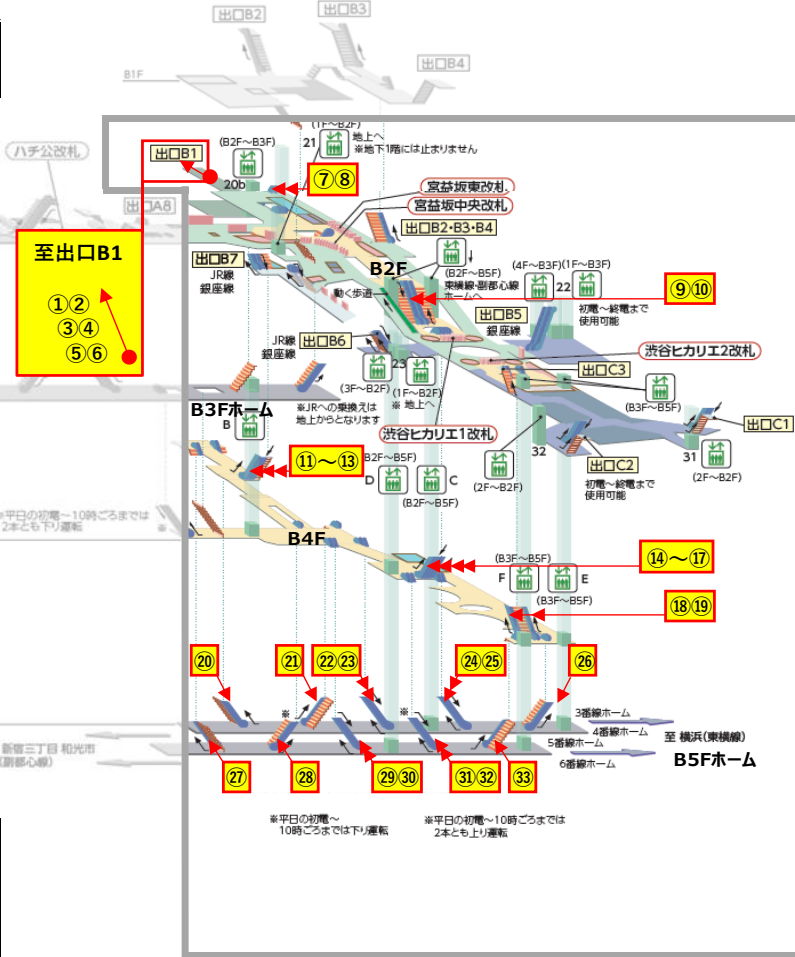

エスカレーター点検に伴う運転停止のご案内

お客さまに安全にご利用いただくため、エスカレーターの定期点検を実施しております。
ご利用のお客さまにはご不便をおかけいたしますが、ご理解・ご協力をお願いいたします。

2024年6月の点検日程

- 点検は朝・タラッシュを避けた時間帯（10:00～16:00）にて行います。
- 点検にて不良部品の交換等が必要となった場合は、緊急作業（延長作業）を行う場合があります。
- 点検は各駅周辺のイベント開催等により、中止・日程変更する場合があります。

【TY 渋谷駅】

No	停止階	点検予定日	運転方向
①	1F~B1F	6月11日	上り
②	1F~B1F	6月11日	下り
③	B1F~B2F	6月11日	上り
④	B1F~B2F	6月11日	下り
⑤	B2F~B3F	6月27日	上り
⑥	B2F~B3F	6月27日	下り
⑦	B2F~B3F	6月27日	下り
⑧	B2F~B3F	6月27日	上り
⑨	B2F~B3F	6月21日	上り
⑩	B2F~B3F	6月21日	下り
⑪	B3F~B4F	6月19日	上り
⑫	B3F~B4F	6月19日	上り
⑬	B3F~B4F	6月19日	下り ※1
⑭	B3F~B4F	6月24日	上り
⑮	B3F~B4F	6月24日	下り
⑯	B3F~B4F	6月26日	下り
⑰	B3F~B4F	6月26日	上り
⑱	B3F~B4F	6月20日	上り
⑲	B3F~B4F	6月28日	上り
⑳	B4F~B5F	6月25日	上り
㉑	B4F~B5F	6月17日	上り
㉒	B4F~B5F	6月17日	下り
㉓	B4F~B5F	6月17日	上り
㉔	B4F~B5F	6月18日	下り ※2
㉕	B4F~B5F	6月18日	上り
㉖	B4F~B5F	6月6・28日	上り
㉗	B4F~B5F	6月25日	上り

No	停止階	点検予定日	運転方向	No	停止階	点検予定日	運転方向
㉘	B4F~B5F	6月17日	上り	㉑	B4F~B5F	6月10日	下り ※2
㉙	B4F~B5F	6月17日	下り	㉒	B4F~B5F	6月10日	上り
㉚	B4F~B5F	6月17日	上り	㉓	B4F~B5F	6月4・20日	上り

※1 下り運転号機点検時、隣接する上り運転号機2台の内1台を下り運転に変更 ※2 下り運転号機点検時、隣接する上り運転号機を下り運転に変更

【DT 渋谷駅】

No	停止階	点検予定日	運転方向	No	停止階	点検予定日	運転方向	No	停止階	点検予定日	運転方向
①	1F~B1F	6月20日	上り	⑦	B1F~B2F	6月18日	上り	⑬	B2F~B3F	6月12日	上り
②	1F~B1F	6月20日	上り	⑧	B1F~B2F	6月18日	下り	⑭	B2F~B3F	6月12日	上り
③	1F~B1F	6月20日	上り	⑨	B1F~B2F	6月18日	上り	⑮	B2F~B3F	6月13日	上り
④	B1F~B2F	6月20日	上り	⑩	1F~B1F	6月28日	下り	⑯	B3F~B4F	6月21日	下り
⑤	B1F~B2F	6月13日	上り	⑪	1F~B1F	6月28日	上り	⑰	B3F~B4F	6月21日	上り※
⑥	B1F~B2F	6月18日	上り	⑫	B2F~B3F	6月12日	上り				