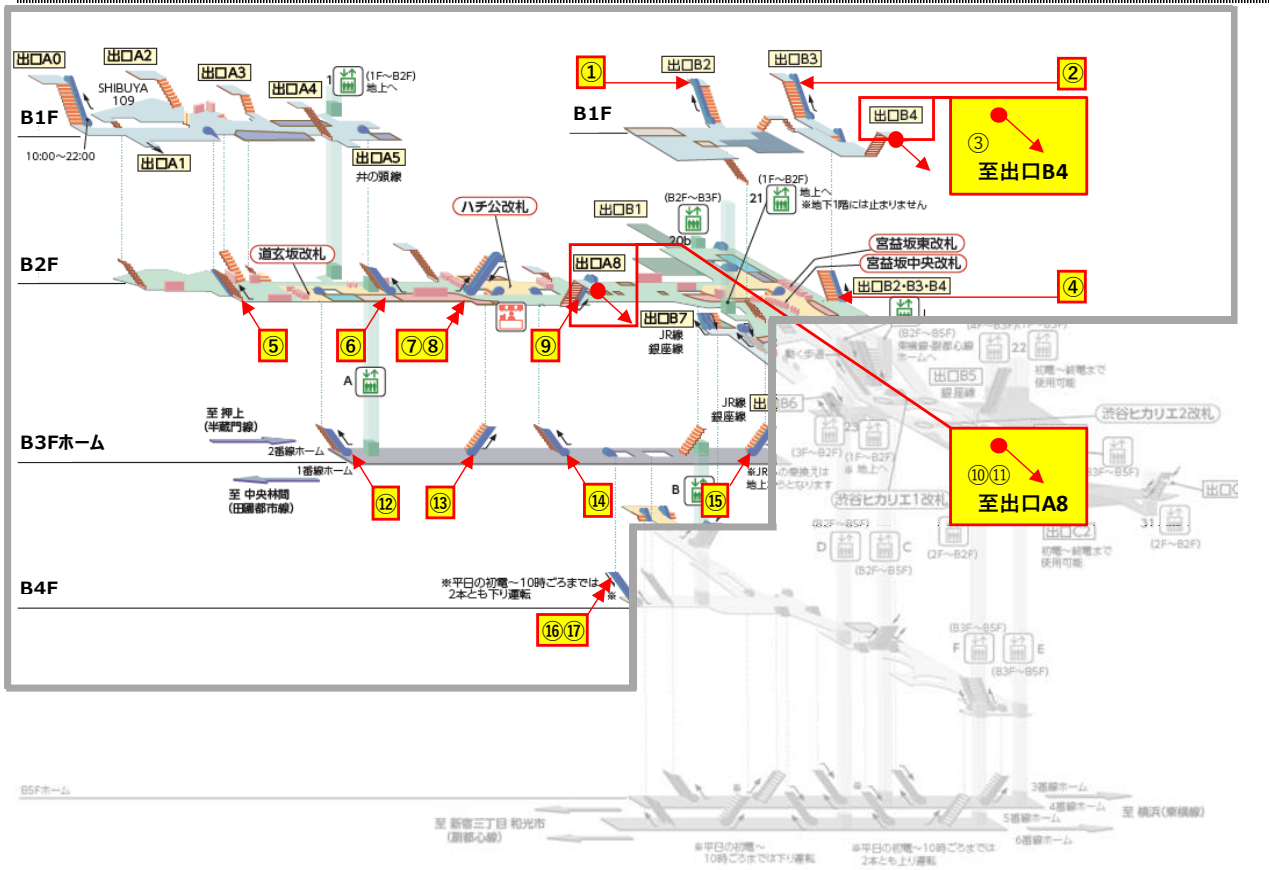

【TY 渋谷駅】

No	停止階	点検予定日	運転方向
①	1F~B1F	6月11日	上り
②	1F~B1F	6月11日	下り
③	B1F~B2F	6月11日	上り
④	B1F~B2F	6月11日	下り
⑤	B2F~B3F	6月27日	上り
⑥	B2F~B3F	6月27日	下り
⑦	B2F~B3F	6月27日	下り
⑧	B2F~B3F	6月27日	上り
⑨	B2F~B3F	6月21日	上り
⑩	B2F~B3F	6月21日	下り
⑪	B3F~B4F	6月19日	上り
⑫	B3F~B4F	6月19日	上り
⑬	B3F~B4F	6月19日	下り ※1
⑭	B3F~B4F	6月24日	上り
⑮	B3F~B4F	6月24日	下り
⑯	B3F~B4F	6月26日	下り
⑰	B3F~B4F	6月26日	上り
⑱	B3F~B4F	6月20日	上り
⑲	B3F~B4F	6月28日	上り
⑳	B4F~B5F	6月25日	上り
㉑	B4F~B5F	6月17日	上り
㉒	B4F~B5F	6月17日	下り
㉓	B4F~B5F	6月17日	上り
㉔	B4F~B5F	6月18日	下り ※2
㉕	B4F~B5F	6月18日	上り
㉖	B4F~B5F	6月6・28日	上り
㉗	B4F~B5F	6月25日	上り

No	停止階	点検予定日	運転方向	No	停止階	点検予定日	運転方向
㉘	B4F~B5F	6月17日	上り	㉑	B4F~B5F	6月10日	下り ※2
㉙	B4F~B5F	6月17日	下り	㉒	B4F~B5F	6月10日	上り
㉚	B4F~B5F	6月17日	上り	㉓	B4F~B5F	6月4・20日	上り

※1 下り運転号機点検時、隣接する上り運転号機2台の内1台を下り運転に変更 ※2 下り運転号機点検時、隣接する上り運転号機を下り運転に変更

【DT 渋谷駅】

No	停止階	点検予定日	運転方向	No	停止階	点検予定日	運転方向	No	停止階	点検予定日	運転方向
①	1F~B1F	6月20日	上り	⑦	B1F~B2F	6月18日	上り	⑬	B2F~B3F	6月12日	上り
②	1F~B1F	6月20日	上り	⑧	B1F~B2F	6月18日	下り	⑭	B2F~B3F	6月12日	上り
③	1F~B1F	6月20日	上り	⑨	B1F~B2F	6月18日	上り	⑮	B2F~B3F	6月13日	上り
④	B1F~B2F	6月20日	上り	⑩	1F~B1F	6月28日	下り	⑯	B3F~B4F	6月21日	下り
⑤	B1F~B2F	6月13日	上り	⑪	1F~B1F	6月28日	上り	⑰	B3F~B4F	6月21日	上り※
⑥	B1F~B2F	6月18日	上り	⑫	B2F~B3F	6月12日	上り				

※ 上り運転号機点検時、隣接する下り運転号機を上り運転に変更

- 渋谷駅・横浜駅・新横浜駅以外の当社線エスカレーターにおいても、朝・タラッシュを避けた時間帯（10:00～16:00）にて点検を行うエスカレーターがあります。
- 他駅エスカレーターの点検予定日につきましては、現地に掲示、または駅係員にお尋ね下さい。
- 他駅エスカレーターにつきましても、不良部品の交換等が必要となった場合は、緊急作業を行う場合があります。