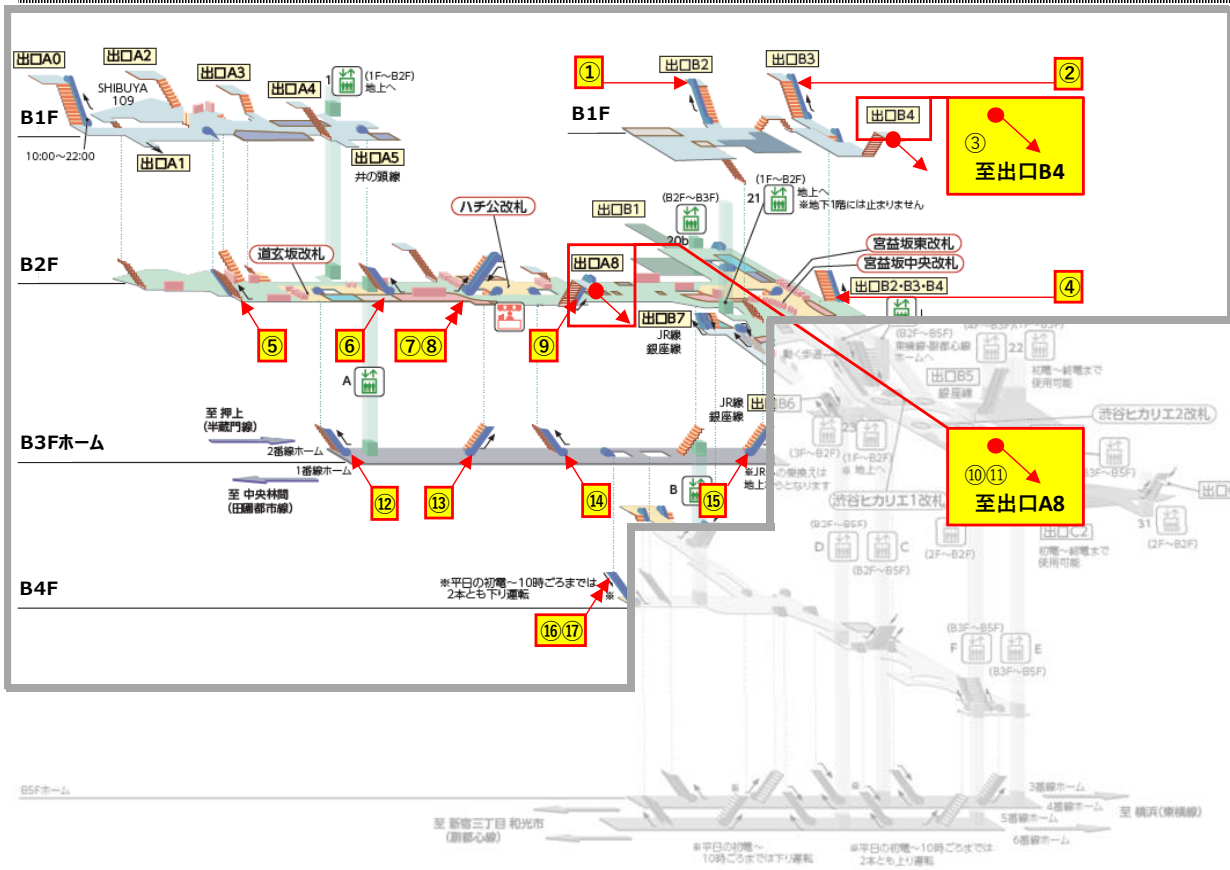

【TV 渋谷駅】

No	停止階	点検予定日	運転方向
①	1F~B1F	7月23日	上り
②	1F~B1F	7月23日	下り
③	B1F~B2F	7月23日	上り
④	B1F~B2F	7月23日	下り
⑤	B2F~B3F	7月17日	上り
⑥	B2F~B3F	7月17日	下り
⑦	B2F~B3F	7月17日	下り
⑧	B2F~B3F	7月17日	上り
⑨	B2F~B3F	7月11日	上り
⑩	B2F~B3F	7月11日	下り
⑪	B3F~B4F	7月31日	上り
⑫	B3F~B4F	7月9日	上り
⑬	B3F~B4F	7月9日	下り ※1
⑭	B3F~B4F	7月12日	上り
⑮	B3F~B4F	7月12日	下り
⑯	B3F~B4F	7月26日	下り
⑰	B3F~B4F	7月26日	上り
⑱	B3F~B4F	7月4日	上り
⑲	B3F~B4F	7月16日	上り
⑳	B4F~B5F	7月23日	上り
㉑	B4F~B5F	7月19日	上り
㉒	B4F~B5F	7月19日	下り
㉓	B4F~B5F	7月29日	上り
㉔	B4F~B5F	7月24日	下り ※2
㉕	B4F~B5F	7月24日	上り
㉖	B4F~B5F	7月16日	上り
㉗	B4F~B5F	7月23日	上り

No	停止階	点検予定日	運転方向	No	停止階	点検予定日	運転方向
⑳	B4F~B5F	7月19日	上り	㉑	B4F~B5F	7月10日・22日	下り ※2
㉑	B4F~B5F	7月11日	下り	㉒	B4F~B5F	7月10日	上り
㉒	B4F~B5F	7月11日	上り	㉓	B4F~B5F	7月4日	上り

※1 下り運転号機点検時、隣接する上り運転号機2台の内1台を下り運転に変更 ※2 下り運転号機点検時、隣接する上り運転号機を下り運転に変更

【DT 渋谷駅】

No	停止階	点検予定日	運転方向	No	停止階	点検予定日	運転方向	No	停止階	点検予定日	運転方向
①	1F~B1F	7月22日	上り	⑦	B1F~B2F	7月30日	上り	⑬	B2F~B3F	7月10日	上り
②	1F~B1F	7月22日	上り	⑧	B1F~B2F	7月30日	下り	⑭	B2F~B3F	7月10日	上り
③	1F~B1F	7月22日	上り	⑨	B1F~B2F	7月10日	上り	⑮	B2F~B3F	7月10日	上り
④	B1F~B2F	7月22日	上り	⑩	1F~B1F	7月10日	下り	⑯	B3F~B4F	7月23日	下り
⑤	B1F~B2F	7月12日	上り	⑪	1F~B1F	7月10日	上り	⑰	B3F~B4F	7月23日	上り※
⑥	B1F~B2F	7月18日	上り	⑫	B2F~B3F	7月10日	上り				

※ 上り運転号機点検時、隣接する下り運転号機を上り運転に変更

- 渋谷駅・横浜駅・新横浜駅以外の当社線エスカレーターにおいても、朝・タラッシュを避けた時間帯（10:00～16:00）にて点検を行うエスカレーターがあります。
- 他駅エスカレーターの点検予定日につきましては、現地に掲示、または駅係員にお尋ね下さい。
- 他駅エスカレーターにつきましても、不良部品の交換等が必要となった場合は、緊急作業を行う場合があります。