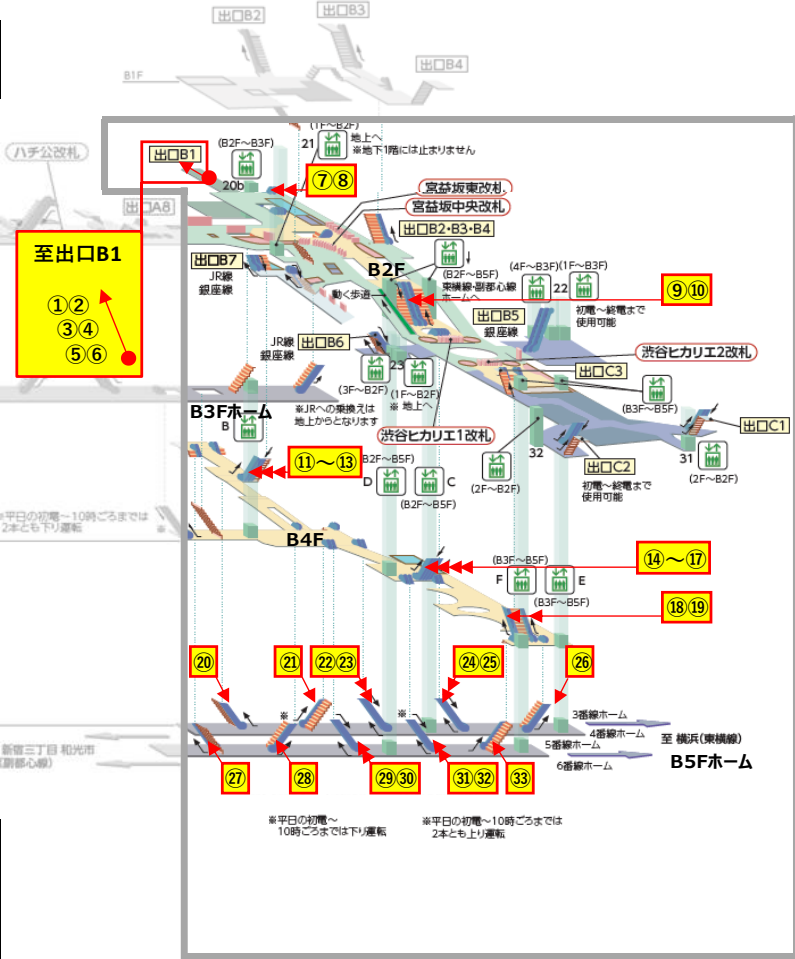

エスカレーター点検に伴う運転停止のご案内

お客さまに安全にご利用いただくため、エスカレーターの定期点検を実施しております。
ご利用のお客さまにはご不便をおかけいたしますが、ご理解・ご協力をお願いいたします。

2024年7月の点検日程

- 点検は朝・タラッシュを避けた時間帯（10:00～16:00）にて行います。
- 点検にて不良部品の交換等が必要となった場合は、緊急作業（延長作業）を行う場合があります。
- 点検は各駅周辺のイベント開催等により、中止・日程変更する場合があります。

【TV 渋谷駅】

No	停止階	点検予定日	運転方向
①	1F~B1F	7月23日	上り
②	1F~B1F	7月23日	下り
③	B1F~B2F	7月23日	上り
④	B1F~B2F	7月23日	下り
⑤	B2F~B3F	7月17日	上り
⑥	B2F~B3F	7月17日	下り
⑦	B2F~B3F	7月17日	下り
⑧	B2F~B3F	7月17日	上り
⑨	B2F~B3F	7月11日	上り
⑩	B2F~B3F	7月11日	下り
⑪	B3F~B4F	7月31日	上り
⑫	B3F~B4F	7月9日	上り
⑬	B3F~B4F	7月9日	下り ※1
⑭	B3F~B4F	7月12日	上り
⑮	B3F~B4F	7月12日	下り
⑯	B3F~B4F	7月26日	下り
⑰	B3F~B4F	7月26日	上り
⑱	B3F~B4F	7月4日	上り
⑲	B3F~B4F	7月16日	上り
⑳	B4F~B5F	7月23日	上り
㉑	B4F~B5F	7月19日	上り
㉒	B4F~B5F	7月19日	下り
㉓	B4F~B5F	7月29日	上り
㉔	B4F~B5F	7月24日	下り ※2
㉕	B4F~B5F	7月24日	上り
㉖	B4F~B5F	7月16日	上り
㉗	B4F~B5F	7月23日	上り

No	停止階	点検予定日	運転方向	No	停止階	点検予定日	運転方向
⑳	B4F~B5F	7月19日	上り	㉑	B4F~B5F	7月10日・22日	下り ※2
㉑	B4F~B5F	7月11日	下り	㉒	B4F~B5F	7月10日	上り
㉒	B4F~B5F	7月11日	上り	㉓	B4F~B5F	7月4日	上り

※1 下り運転号機点検時、隣接する上り運転号機2台の内1台を下り運転に変更 ※2 下り運転号機点検時、隣接する上り運転号機を下り運転に変更

【DT 渋谷駅】

No	停止階	点検予定日	運転方向	No	停止階	点検予定日	運転方向	No	停止階	点検予定日	運転方向
①	1F~B1F	7月22日	上り	⑦	B1F~B2F	7月30日	上り	⑬	B2F~B3F	7月10日	上り
②	1F~B1F	7月22日	上り	⑧	B1F~B2F	7月30日	下り	⑭	B2F~B3F	7月10日	上り
③	1F~B1F	7月22日	上り	⑨	B1F~B2F	7月10日	上り	⑮	B2F~B3F	7月10日	上り
④	B1F~B2F	7月22日	上り	⑩	1F~B1F	7月10日	下り	⑯	B3F~B4F	7月23日	下り
⑤	B1F~B2F	7月12日	上り	⑪	1F~B1F	7月10日	上り	⑰	B3F~B4F	7月23日	上り※
⑥	B1F~B2F	7月18日	上り	⑫	B2F~B3F	7月10日	上り				