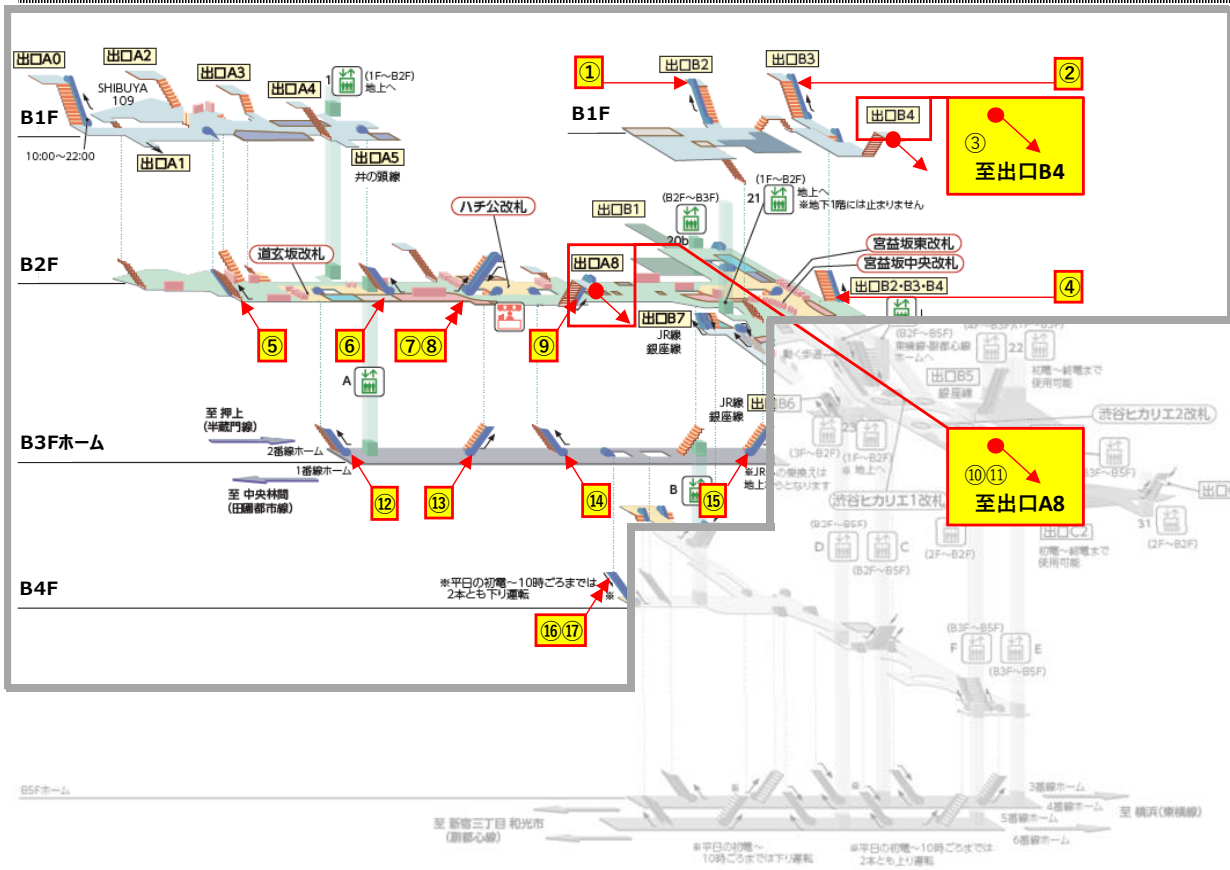

【TV 渋谷駅】

No	停止階	点検予定日	運転方向
①	1F~B1F	8月23日	上り
②	1F~B1F	8月23日	下り
③	B1F~B2F	8月23日	上り
④	B1F~B2F	8月23日	下り
⑤	B2F~B3F	8月15日	上り
⑥	B2F~B3F	8月15日	下り
⑦	B2F~B3F	8月23日	下り
⑧	B2F~B3F	8月23日	上り
⑨	B2F~B3F	8月27日	上り
⑩	B2F~B3F	8月27日	下り
⑪	B2F~B4F	8月7日	上り
⑫	B2F~B4F	8月7日	上り
⑬	B2F~B4F	8月7日	下り ※1
⑭	B3F~B4F	8月16日	上り
⑮	B3F~B4F	8月16日	下り
⑯	B3F~B4F	8月28日	下り
⑰	B3F~B4F	8月28日	上り
⑱	B3F~B4F	8月14日	上り
⑲	B3F~B4F	8月26日	上り
⑳	B4F~B5F	8月13日	上り
㉑	B4F~B5F	8月5日	上り
㉒	B4F~B5F	8月9日	下り
㉓	B4F~B5F	8月9日	上り
㉔	B4F~B5F	8月8日	下り ※2
㉕	B4F~B5F	8月8日・22日	上り
㉖	B4F~B5F	8月26日	上り
㉗	B4F~B5F	8月13日	上り

No	停止階	点検予定日	運転方向	No	停止階	点検予定日	運転方向
㉘	B4F~B5F	8月9日	上り	㉙	B4F~B5F	8月6日	下り ※2
㉚	B4F~B5F	8月5日	下り	㉛	B4F~B5F	8月6日・20日	上り
㉜	B4F~B5F	8月5日	上り	㉝	B4F~B5F	8月14日	上り

※1 下り運転号機点検時、隣接する上り運転号機2台の内1台を下り運転に変更 ※2 下り運転号機点検時、隣接する上り運転号機を下り運転に変更

【DT 渋谷駅】

No	停止階	点検予定日	運転方向	No	停止階	点検予定日	運転方向	No	停止階	点検予定日	運転方向
①	1F～B1F	8月22日	上り	⑦	B1F～B2F	8月14日	上り	⑬	B2F～B3F	8月6日	上り
②	1F～B1F	8月22日	上り	⑧	B1F～B2F	8月14日	下り	⑭	B2F～B3F	8月6日	上り
③	1F～B1F	8月22日	上り	⑨	B1F～B2F	8月16日	上り	⑮	B2F～B3F	8月22日	上り
④	B1F～B2F	8月22日	上り	⑩	1F～B1F	8月16日	下り	⑯	B3F～B4F	8月27日	下り
⑤	B1F～B2F	8月26日	上り	⑪	1F～B1F	8月16日	上り	⑰	B3F～B4F	8月27日	上り※
⑥	B1F～B2F	8月26日	上り	⑫	B2F～B3F	8月6日	上り				

※ 上り運転号機点検時、隣接する下り運転号機を上り運転に変更

- 渋谷駅・横浜駅・新横浜駅以外の当社線エスカレーターにおいても、朝・タラッシュを避けた時間帯（10:00～16:00）にて点検を行うエスカレーターがあります。
- 他駅エスカレーターの点検予定日につきましては、現地に掲示、または駅係員にお尋ね下さい。
- 他駅エスカレーターにつきましても、不良部品の交換等が必要となった場合は、緊急作業を行う場合があります。