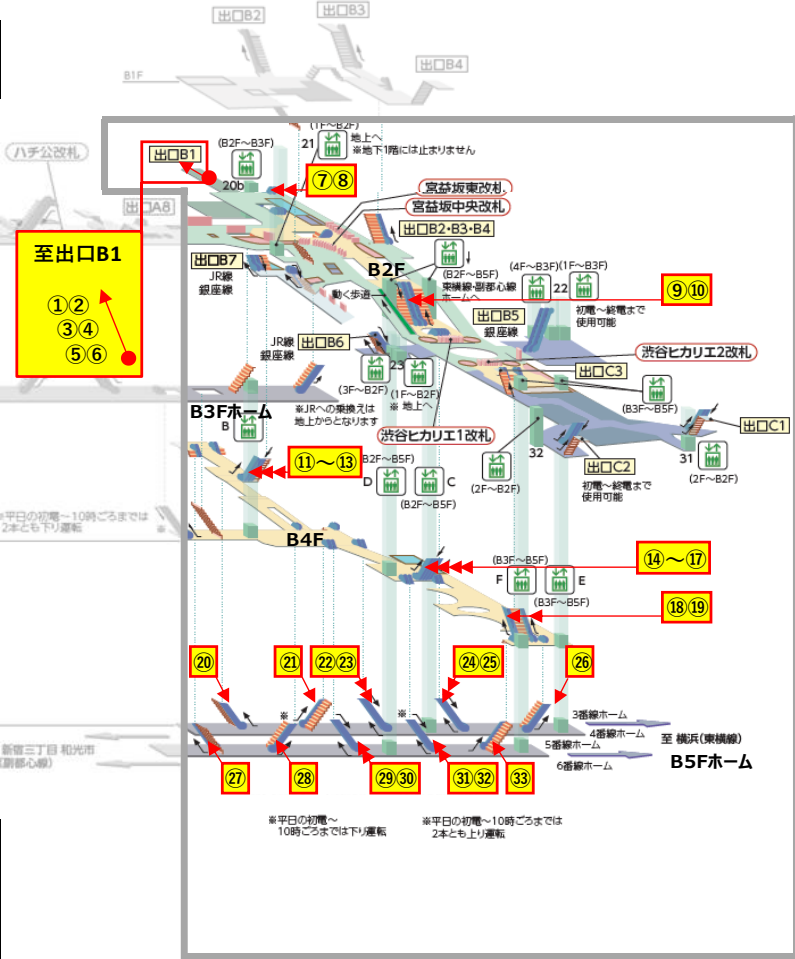

エスカレーター点検に伴う運転停止のご案内

お客さまに安全にご利用いただくため、エスカレーターの定期点検を実施しております。
ご利用のお客さまにはご不便をおかけいたしますが、ご理解・ご協力をお願いいたします。

2024年8月の点検日程

- 点検は朝・夕ラッシュを避けた時間帯（10:00～16:00）にて行います。
- 点検にて不良部品の交換等が必要となった場合は、緊急作業（延長作業）を行う場合があります。
- 点検は各駅周辺のイベント開催等により、中止・日程変更する場合があります。

【TV 渋谷駅】

No	停止階	点検予定日	運転方向
①	1F~B1F	8月23日	上り
②	1F~B1F	8月23日	下り
③	B1F~B2F	8月23日	上り
④	B1F~B2F	8月23日	下り
⑤	B2F~B3F	8月15日	上り
⑥	B2F~B3F	8月15日	下り
⑦	B2F~B3F	8月23日	下り
⑧	B2F~B3F	8月23日	上り
⑨	B2F~B3F	8月27日	上り
⑩	B2F~B3F	8月27日	下り
⑪	B2F~B4F	8月7日	上り
⑫	B2F~B4F	8月7日	上り
⑬	B2F~B4F	8月7日	下り ※1
⑭	B3F~B4F	8月16日	上り
⑮	B3F~B4F	8月16日	下り
⑯	B3F~B4F	8月28日	下り
⑰	B3F~B4F	8月28日	上り
⑱	B3F~B4F	8月14日	上り
⑲	B3F~B4F	8月26日	上り
⑳	B4F~B5F	8月13日	上り
㉑	B4F~B5F	8月5日	上り
㉒	B4F~B5F	8月9日	下り
㉓	B4F~B5F	8月9日	上り
㉔	B4F~B5F	8月8日	下り ※2
㉕	B4F~B5F	8月8日・22日	上り
㉖	B4F~B5F	8月26日	上り
㉗	B4F~B5F	8月13日	上り

No	停止階	点検予定日	運転方向	No	停止階	点検予定日	運転方向
㉘	B4F~B5F	8月9日	上り	㉙	B4F~B5F	8月6日	下り ※2
㉚	B4F~B5F	8月5日	下り	㉛	B4F~B5F	8月6日・20日	上り
㉜	B4F~B5F	8月5日	上り	㉝	B4F~B5F	8月14日	上り

※1 下り運転号機点検時、隣接する上り運転号機2台の内1台を下り運転に変更 ※2 下り運転号機点検時、隣接する上り運転号機を下り運転に変更

【DT 渋谷駅】

No	停止階	点検予定日	運転方向	No	停止階	点検予定日	運転方向	No	停止階	点検予定日	運転方向
①	1F～B1F	8月22日	上り	⑦	B1F～B2F	8月14日	上り	⑬	B2F～B3F	8月6日	上り
②	1F～B1F	8月22日	上り	⑧	B1F～B2F	8月14日	下り	⑭	B2F～B3F	8月6日	上り
③	1F～B1F	8月22日	上り	⑨	B1F～B2F	8月16日	上り	⑮	B2F～B3F	8月22日	上り
④	B1F～B2F	8月22日	上り	⑩	1F～B1F	8月16日	下り	⑯	B3F～B4F	8月27日	下り
⑤	B1F～B2F	8月26日	上り	⑪	1F～B1F	8月16日	上り	⑰	B3F～B4F	8月27日	上り※
⑥	B1F～B2F	8月26日	上り	⑫	B2F～B3F	8月6日	上り				