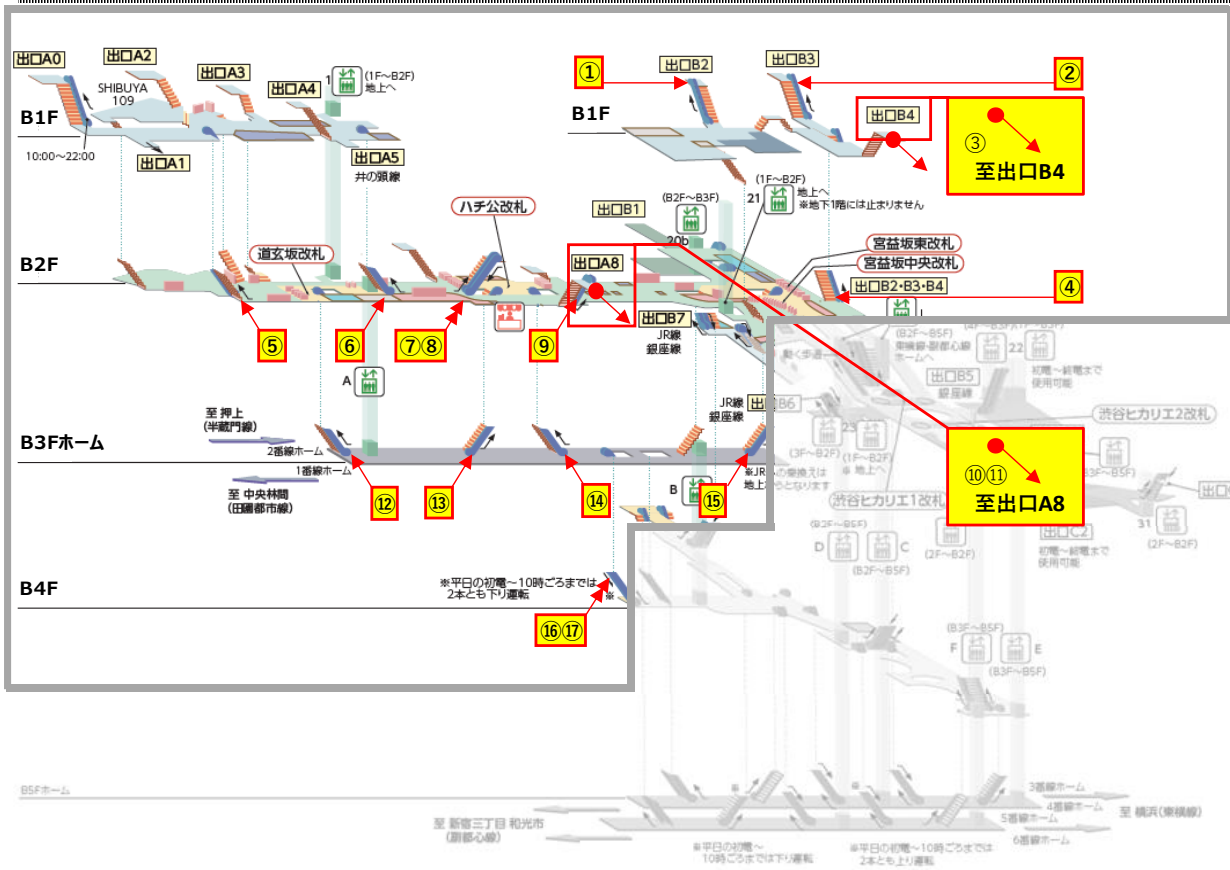

エスカレーター点検に伴う運転停止のご案内

お客さまに安全にご利用いただくため、エスカレーターの定期点検を実施しております。
ご利用のお客さまにはご不便をおかけいたしますが、ご理解・ご協力をお願いいたします。

2024年9月の点検日程

- 点検は朝・夕ラッシュを避けた時間帯（10:00～16:00）にて行います。
- 点検にて不良部品の交換等が必要となった場合は、緊急作業（延長作業）を行う場合があります。
- 点検は各駅周辺イベント開催等により、中止・日程変更する場合があります。

【TV 渋谷駅】

No	停止階	点検予定日	運転方向
①	1F~B1F	9月19日	上り
②	1F~B1F	9月19日	下り
③	B1F~B2F	9月19日	上り
④	B1F~B2F	9月19日	下り
⑤	B2F~B3F	9月25日	上り
⑥	B2F~B3F	9月25日	下り
⑦	B2F~B3F	9月25日	下り
⑧	B2F~B3F	9月25日	上り
⑨	B2F~B3F	9月19日	上り
⑩	B2F~B3F	9月19日	下り
⑪	B2F~B4F	9月11日	上り
⑫	B2F~B4F	9月17日	上り
⑬	B2F~B4F	9月17日	下り ※1
⑭	B3F~B4F	9月12日	上り
⑮	B3F~B4F	9月12日	下り
⑯	B3F~B4F	9月26日	下り
⑰	B3F~B4F	9月26日	上り
⑱	B3F~B4F	9月6日	上り
⑲	B3F~B4F	9月18日	上り
⑳	B4F~B5F	9月19日	上り
㉑	B4F~B5F	9月19日	上り
㉒	B4F~B5F	9月25日	下り
㉓	B4F~B5F	9月25日	上り
㉔	B4F~B5F	9月20日・30日	下り ※2
㉕	B4F~B5F	9月20日	上り
㉖	B4F~B5F	9月18日	上り
㉗	B4F~B5F	9月19日	上り

No	停止階	点検予定日	運転方向	No	停止階	点検予定日	運転方向
㉘	B4F~B5F	9月19日	上り	㉛	B4F~B5F	9月4日	下り ※2
㉙	B4F~B5F	9月25日	下り	㉜	B4F~B5F	9月4日	上り
㉚	B4F~B5F	9月25日	上り	㉝	B4F~B5F	9月6日	上り

※1 下り運転号機点検時、隣接する上り運転号機2台の内1台を下り運転に変更 ※2 下り運転号機点検時、隣接する上り運転号機を下り運転に変更

【DT 渋谷駅】

No	停止階	点検予定日	運転方向	No	停止階	点検予定日	運転方向	No	停止階	点検予定日	運転方向
①	1F～B1F	9月11日	上り	⑦	B1F～B2F	9月30日	上り	⑬	B2F～B3F	9月18日	上り
②	1F～B1F	9月17日	上り	⑧	B1F～B2F	9月30日	下り	⑭	B2F～B3F	9月24日	上り
③	1F～B1F	9月11日	上り	⑨	B1F～B2F	9月11日	上り	⑮	B2F～B3F	9月17日	上り
④	B1F～B2F	9月17日	上り	⑩	1F～B1F	9月18日	下り	⑯	B3F～B4F	9月13日	下り
⑤	B1F～B2F	9月18日	上り	⑪	1F～B1F	9月18日	上り	⑰	B3F～B4F	9月13日	上り※
⑥	B1F～B2F	9月18日	上り	⑫	B2F～B3F	9月18日	上り				