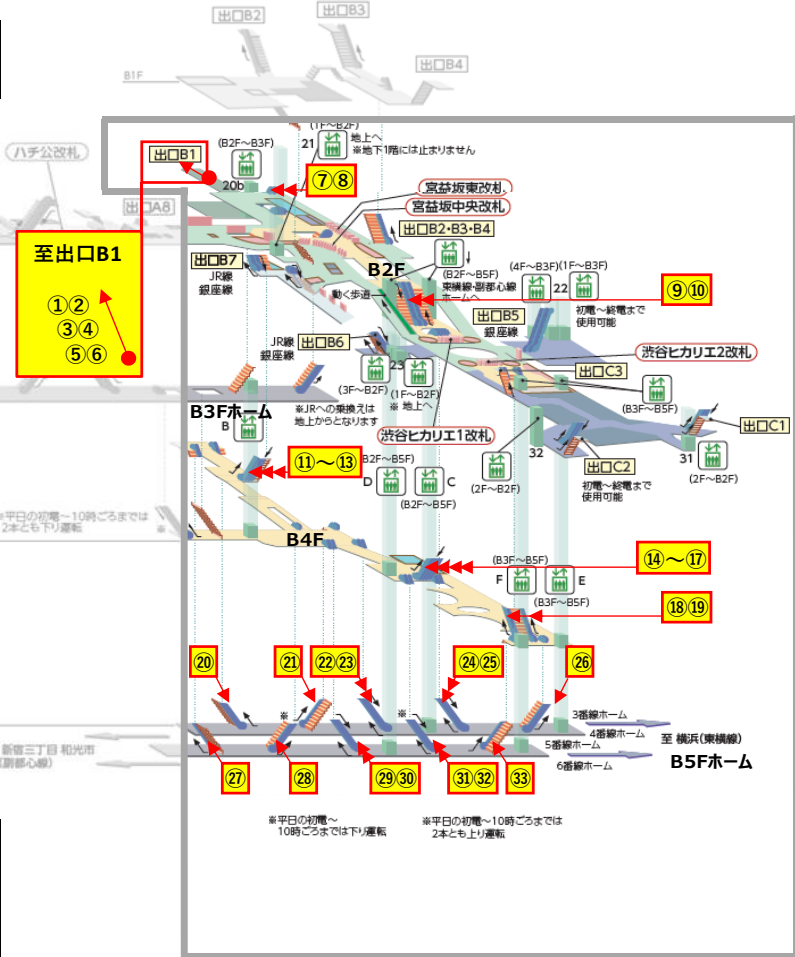

エスカレーター点検に伴う運転停止のご案内

お客さまに安全にご利用いただくため、エスカレーターの定期点検を実施しております。
ご利用のお客さまにはご不便をおかけいたしますが、ご理解・ご協力をお願いいたします。

2024年9月の点検日程

- 点検は朝・夕ラッシュを避けた時間帯（10:00～16:00）にて行います。
- 点検にて不良部品の交換等が必要となった場合は、緊急作業（延長作業）を行う場合があります。
- 点検は各駅周辺イベント開催等により、中止・日程変更する場合があります。

【TV 渋谷駅】

No	停止階	点検予定日	運転方向
①	1F~B1F	9月19日	上り
②	1F~B1F	9月19日	下り
③	B1F~B2F	9月19日	上り
④	B1F~B2F	9月19日	下り
⑤	B2F~B3F	9月25日	上り
⑥	B2F~B3F	9月25日	下り
⑦	B2F~B3F	9月25日	下り
⑧	B2F~B3F	9月25日	上り
⑨	B2F~B3F	9月19日	上り
⑩	B2F~B3F	9月19日	下り
⑪	B2F~B4F	9月11日	上り
⑫	B2F~B4F	9月17日	上り
⑬	B2F~B4F	9月17日	下り ※1
⑭	B3F~B4F	9月12日	上り
⑮	B3F~B4F	9月12日	下り
⑯	B3F~B4F	9月26日	下り
⑰	B3F~B4F	9月26日	上り
⑱	B3F~B4F	9月6日	上り
⑲	B3F~B4F	9月18日	上り
⑳	B4F~B5F	9月19日	上り
㉑	B4F~B5F	9月19日	上り
㉒	B4F~B5F	9月25日	下り
㉓	B4F~B5F	9月25日	上り
㉔	B4F~B5F	9月20日・30日	下り ※2
㉕	B4F~B5F	9月20日	上り
㉖	B4F~B5F	9月18日	上り
㉗	B4F~B5F	9月19日	上り

No	停止階	点検予定日	運転方向	No	停止階	点検予定日	運転方向
㉘	B4F~B5F	9月19日	上り	㉛	B4F~B5F	9月4日	下り ※2
㉙	B4F~B5F	9月25日	下り	㉜	B4F~B5F	9月4日	上り
㉚	B4F~B5F	9月25日	上り	㉝	B4F~B5F	9月6日	上り

※1 下り運転号機点検時、隣接する上り運転号機2台の内1台を下り運転に変更 ※2 下り運転号機点検時、隣接する上り運転号機を下り運転に変更

【DT 渋谷駅】

No	停止階	点検予定日	運転方向	No	停止階	点検予定日	運転方向	No	停止階	点検予定日	運転方向
①	1F～B1F	9月11日	上り	⑦	B1F～B2F	9月30日	上り	⑬	B2F～B3F	9月18日	上り
②	1F～B1F	9月17日	上り	⑧	B1F～B2F	9月30日	下り	⑭	B2F～B3F	9月24日	上り
③	1F～B1F	9月11日	上り	⑨	B1F～B2F	9月11日	上り	⑮	B2F～B3F	9月17日	上り
④	B1F～B2F	9月17日	上り	⑩	1F～B1F	9月18日	下り	⑯	B3F～B4F	9月13日	下り
⑤	B1F～B2F	9月18日	上り	⑪	1F～B1F	9月18日	上り	⑰	B3F～B4F	9月13日	上り※
⑥	B1F～B2F	9月18日	上り	⑫	B2F～B3F	9月18日	上り				