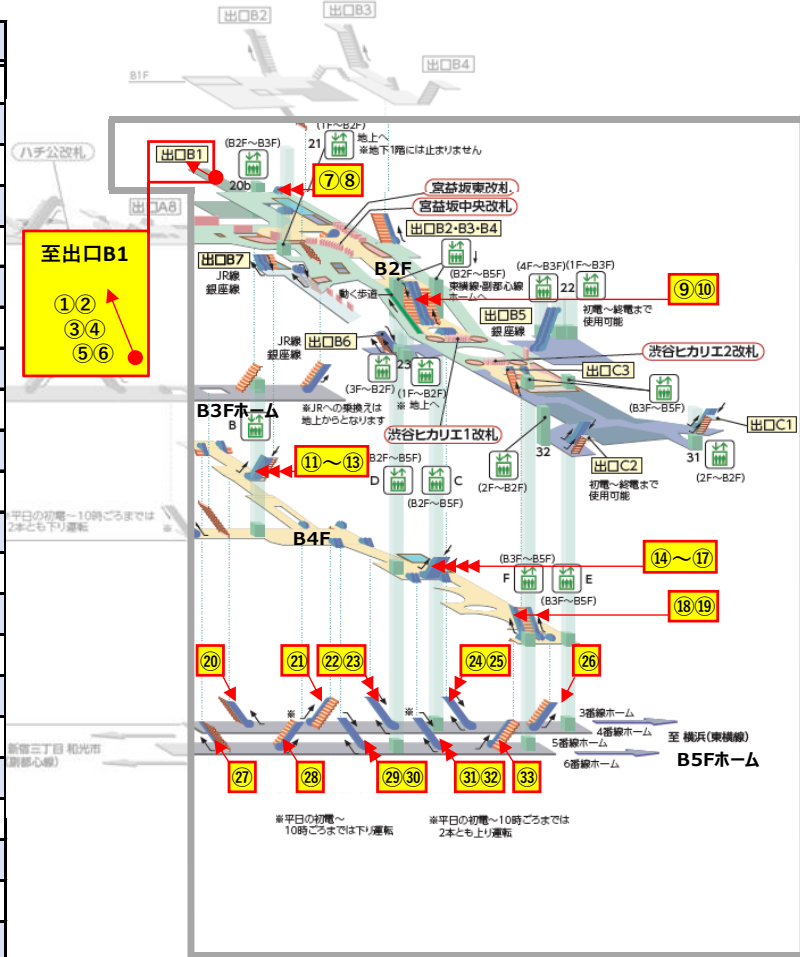

## エスカレーター点検に伴う運転停止のご案内

お客さまに安全にご利用いただくため、エスカレーターの定期点検を実施しております。  
ご利用のお客さまにはご不便をおかけいたしますが、ご理解・ご協力をお願いいたします。

### 2024年11月の点検日程

- 点検は朝・タラッシュを避けた時間帯（10:00～16:00）にて行います。
- 点検にて不良部品の交換等が必要となった場合は、緊急作業（延長作業）を行う場合があります。
- 点検は各駅周辺のイベント開催等により、中止・日程変更する場合があります。

#### 【TV 渋谷駅】

No	停止階	点検予定日	運転方向
①	1F~B1F	11月12日・29日	上り
②	1F~B1F	11月12日・29日	下り
③	B1F~B2F	11月12日・29日	上り
④	B1F~B2F	11月12日・29日	下り
⑤	B2F~B3F	11月11日・12日	上り
⑥	B2F~B3F	11月12日・13日	下り
⑦	B2F~B3F	11月12日・13日	下り
⑧	B2F~B3F	11月12日・13日	上り
⑨	B2F~B3F	11月11日・14日	上り
⑩	B2F~B3F	11月11日・14日	下り
⑪	B2F~B4F	11月14日・15日	上り
⑫	B2F~B4F	11月14日・15日	上り
⑬	B2F~B4F	11月14日・15日	下り ※1
⑭	B3F~B4F	11月28日	上り
⑮	B3F~B4F	11月6日・28日	下り
⑯	B3F~B4F	11月12日・29日	下り
⑰	B3F~B4F	11月14日・29日	上り
⑱	B3F~B4F	11月8日・29日	上り
⑲	B3F~B4F	11月20日・29日	上り
⑳	B4F~B5F	11月13日・27日	上り
㉑	B4F~B5F	11月13日・27日	上り
㉒	B4F~B5F	11月13日・29日	下り
㉓	B4F~B5F	11月13日・29日	上り
㉔	B4F~B5F	11月28日	下り ※2
㉕	B4F~B5F	11月28日	上り
㉖	B4F~B5F	11月20日・29日	上り
㉗	B4F~B5F	11月13日・27日	上り

# 【DT 渋谷駅】

No	停止階	点検予定日	運転方向	No	停止階	点検予定日	運転方向	No	停止階	点検予定日	運転方向
①	1F~B1F	11月28日	上り	⑦	B1F~B2F	11月12日	上り	⑬	B2F~B3F	11月28日	上り
②	1F~B1F	11月28日	上り	⑧	B1F~B2F	11月12日	下り	⑭	B2F~B3F	11月28日	上り
③	1F~B1F	11月28日	上り	⑨	B1F~B2F	11月12日	上り	⑮	B2F~B3F	11月28日	上り
④	B1F~B2F	11月28日	上り	⑩	1F~B1F	11月12日	上り	⑯	B3F~B4F	11月13日・25日	下り
⑤	B1F~B2F	11月12日	上り	⑪	1F~B1F	11月12日	下り	⑰	B3F~B4F	11月13日・25日	上り※
⑥	B1F~B2F	11月12日	上り	⑫	B2F~B3F	11月28日	上り				