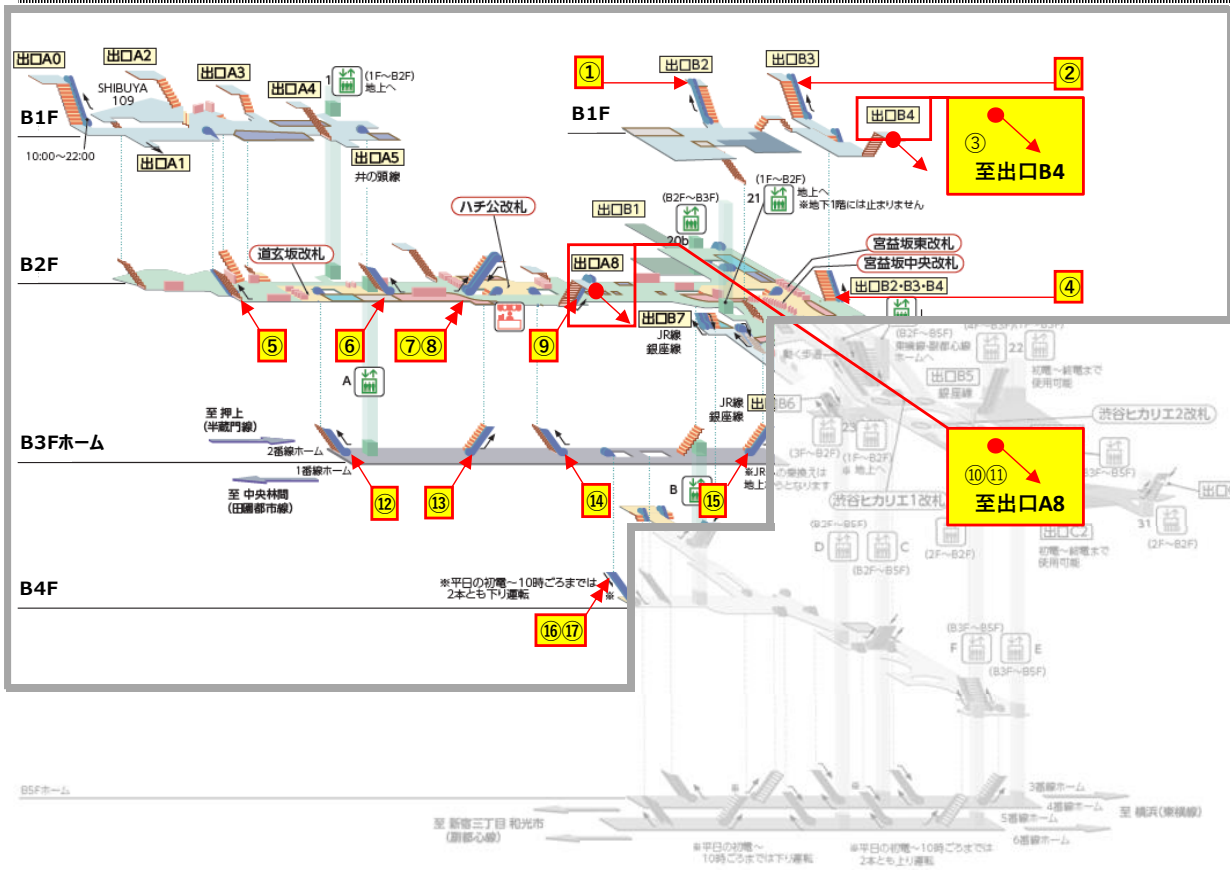

### 2024年11月の点検日程

- 点検は朝・タラッシュを避けた時間帯（10:00～16:00）にて行います。
- 点検にて不良部品の交換等が必要となった場合は、緊急作業（延長作業）を行う場合があります。
- 点検は各駅周辺のイベント開催等により、中止・日程変更する場合があります。

#### 【TV 渋谷駅】

No	停止階	点検予定日	運転方向
①	1F~B1F	11月12日・29日	上り
②	1F~B1F	11月12日・29日	下り
③	B1F~B2F	11月12日・29日	上り
④	B1F~B2F	11月12日・29日	下り
⑤	B2F~B3F	11月11日・12日	上り
⑥	B2F~B3F	11月12日・13日	下り
⑦	B2F~B3F	11月12日・13日	下り
⑧	B2F~B3F	11月12日・13日	上り
⑨	B2F~B3F	11月11日・14日	上り
⑩	B2F~B3F	11月11日・14日	下り
⑪	B2F~B4F	11月14日・15日	上り
⑫	B2F~B4F	11月14日・15日	上り
⑬	B2F~B4F	11月14日・15日	下り ※1
⑭	B3F~B4F	11月28日	上り
⑮	B3F~B4F	11月6日・28日	下り
⑯	B3F~B4F	11月12日・29日	下り
⑰	B3F~B4F	11月14日・29日	上り
⑱	B3F~B4F	11月8日・29日	上り
⑲	B3F~B4F	11月20日・29日	上り
⑳	B4F~B5F	11月13日・27日	上り
㉑	B4F~B5F	11月13日・27日	上り
㉒	B4F~B5F	11月13日・29日	下り
㉓	B4F~B5F	11月13日・29日	上り
㉔	B4F~B5F	11月28日	下り ※2
㉕	B4F~B5F	11月28日	上り
㉖	B4F~B5F	11月20日・29日	上り
㉗	B4F~B5F	11月13日・27日	上り

No	停止階	点検予定日	運転方向	No	停止階	点検予定日	運転方向
㉘	B4F~B5F	11月13日・27日	上り	㉑	B4F~B5F	11月18日・28日	下り ※2
㉙	B4F~B5F	11月14日・29日	上り	㉒	B4F~B5F	11月26日・28日	上り
㉚	B4F~B5F	11月14日・29日	下り	㉓	B4F~B5F	11月8日・29日	上り

※1 下り運転号機点検時、隣接する上り運転号機2台の内1台を下り運転に変更 ※2 下り運転号機点検時、隣接する上り運転号機を下り運転に変更

# 【DT 渋谷駅】

No	停止階	点検予定日	運転方向	No	停止階	点検予定日	運転方向	No	停止階	点検予定日	運転方向
①	1F~B1F	11月28日	上り	⑦	B1F~B2F	11月12日	上り	⑬	B2F~B3F	11月28日	上り
②	1F~B1F	11月28日	上り	⑧	B1F~B2F	11月12日	下り	⑭	B2F~B3F	11月28日	上り
③	1F~B1F	11月28日	上り	⑨	B1F~B2F	11月12日	上り	⑮	B2F~B3F	11月28日	上り
④	B1F~B2F	11月28日	上り	⑩	1F~B1F	11月12日	上り	⑯	B3F~B4F	11月13日・25日	下り
⑤	B1F~B2F	11月12日	上り	⑪	1F~B1F	11月12日	下り	⑰	B3F~B4F	11月13日・25日	上り※
⑥	B1F~B2F	11月12日	上り	⑫	B2F~B3F	11月28日	上り				