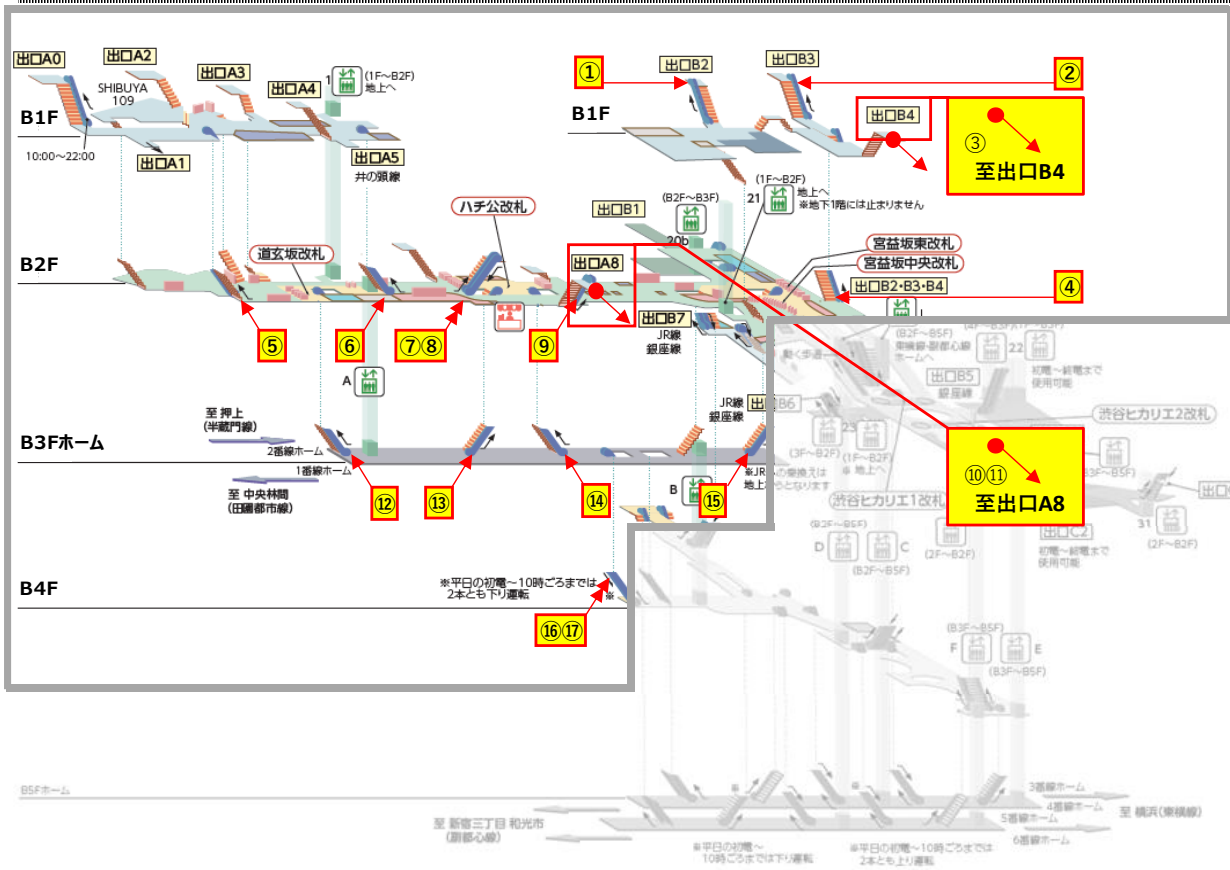

エスカレーター点検に伴う運転停止のご案内

お客さまに安全にご利用いただくため、エスカレーターの定期点検を実施しております。
ご利用のお客さまにはご不便をおかけいたしますが、ご理解・ご協力をお願いいたします。

2024年12月の点検日程

- 点検は朝・タラッシュを避けた時間帯（10:00～16:00）にて行います。
- 点検にて不良部品の交換等が必要となった場合は、緊急作業（延長作業）を行う場合があります。
- 点検は各駅周辺のイベント開催等により、中止・日程変更する場合があります。

【TV 渋谷駅】

No	停止階	点検予定日	運転方向
①	1F~B1F	12月9日	上り
②	1F~B1F	12月9日	下り
③	B1F~B2F	12月9日	上り
④	B1F~B2F	12月9日	下り
⑤	B2F~B3F	12月23日	上り
⑥	B2F~B3F	12月23日	下り
⑦	B2F~B3F	12月11日	下り
⑧	B2F~B3F	12月11日	上り
⑨	B2F~B3F	12月13日	上り
⑩	B2F~B3F	12月13日	下り
⑪	B2F~B4F	12月23日	上り
⑫	B2F~B4F	12月25日	上り
⑬	B2F~B4F	12月25日	下り ※1
⑭	B3F~B4F	12月18日	上り
⑮	B3F~B4F	12月20日	下り
⑯	B3F~B4F	12月24日	下り
⑰	B3F~B4F	-	上り
⑱	B3F~B4F	12月6日	上り
⑲	B3F~B4F	12月16日	上り
⑳	B4F~B5F	12月25日	上り
㉑	B4F~B5F	12月23日	上り
㉒	B4F~B5F	12月23日	下り
㉓	B4F~B5F	12月23日	上り
㉔	B4F~B5F	12月12日	下り ※2
㉕	B4F~B5F	12月4日	上り
㉖	B4F~B5F	12月16日	上り
㉗	B4F~B5F	12月25日	上り

No	停止階	点検予定日	運転方向	No	停止階	点検予定日	運転方向
㉘	B4F~B5F	12月23日	上り	㉙	B4F~B5F	-	下り ※2
㉚	B4F~B5F	12月23日	上り	㉛	B4F~B5F	-	上り
㉜	B4F~B5F	12月23日	下り	㉝	B4F~B5F	12月6日	上り

※1 下り運転号機点検時、隣接する上り運転号機2台の内1台を下り運転に変更 ※2 下り運転号機点検時、隣接する上り運転号機を下り運転に変更

【DT 渋谷駅】

No	停止階	点検予定日	運転方向	No	停止階	点検予定日	運転方向	No	停止階	点検予定日	運転方向
①	1F～B1F	12月5日・20日	上り	⑦	B1F～B2F	12月6日・10日	上り	⑬	B2F～B3F	12月5日・25日	上り
②	1F～B1F	12月5日・20日	上り	⑧	B1F～B2F	12月6日・10日	下り	⑭	B2F～B3F	12月5日・25日	上り
③	1F～B1F	12月5日・20日	上り	⑨	B1F～B2F	12月6日・10日	上り	⑮	B2F～B3F	12月5日・13日	上り
④	B1F～B2F	12月5日・20日	上り	⑩	1F～B1F	12月6日・10日	上り	⑯	B3F～B4F	12月13日	下り
⑤	B1F～B2F	12月6日・27日	上り	⑪	1F～B1F	12月6日・10日	下り	⑰	B3F～B4F	12月13日	上り※
⑥	B1F～B2F	12月6日・27日	上り	⑫	B2F～B3F	12月6日・25日	上り				