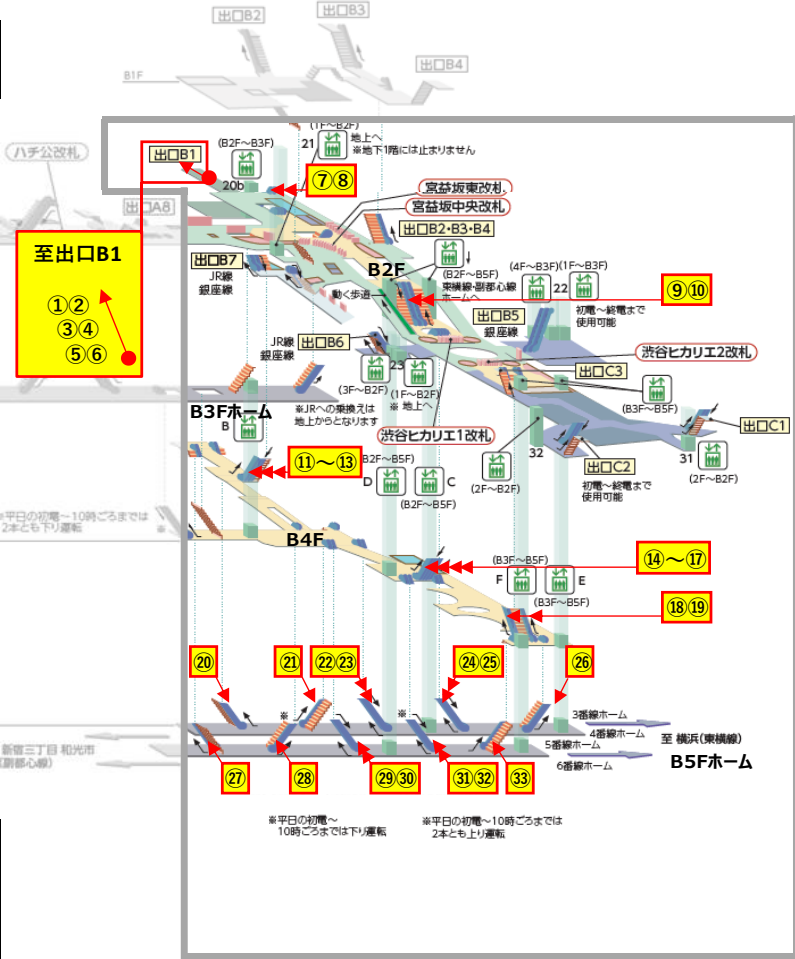

エスカレーター点検に伴う運転停止のご案内

お客さまに安全にご利用いただくため、エスカレーターの定期点検を実施しております。
ご利用のお客さまにはご不便をおかけいたしますが、ご理解・ご協力をお願いいたします。

2024年12月の点検日程

- 点検は朝・タラッシュを避けた時間帯（10:00～16:00）にて行います。
- 点検にて不良部品の交換等が必要となった場合は、緊急作業（延長作業）を行う場合があります。
- 点検は各駅周辺のイベント開催等により、中止・日程変更する場合があります。

【TV 渋谷駅】

No	停止階	点検予定日	運転方向
①	1F~B1F	12月9日	上り
②	1F~B1F	12月9日	下り
③	B1F~B2F	12月9日	上り
④	B1F~B2F	12月9日	下り
⑤	B2F~B3F	12月23日	上り
⑥	B2F~B3F	12月23日	下り
⑦	B2F~B3F	12月11日	下り
⑧	B2F~B3F	12月11日	上り
⑨	B2F~B3F	12月13日	上り
⑩	B2F~B3F	12月13日	下り
⑪	B2F~B4F	12月23日	上り
⑫	B2F~B4F	12月25日	上り
⑬	B2F~B4F	12月25日	下り ※1
⑭	B3F~B4F	12月18日	上り
⑮	B3F~B4F	12月20日	下り
⑯	B3F~B4F	12月24日	下り
⑰	B3F~B4F	-	上り
⑱	B3F~B4F	12月6日	上り
⑲	B3F~B4F	12月16日	上り
⑳	B4F~B5F	12月25日	上り
㉑	B4F~B5F	12月23日	上り
㉒	B4F~B5F	12月23日	下り
㉓	B4F~B5F	12月23日	上り
㉔	B4F~B5F	12月12日	下り ※2
㉕	B4F~B5F	12月4日	上り
㉖	B4F~B5F	12月16日	上り
㉗	B4F~B5F	12月25日	上り

No	停止階	点検予定日	運転方向	No	停止階	点検予定日	運転方向
㉘	B4F~B5F	12月23日	上り	㉙	B4F~B5F	-	下り ※2
㉚	B4F~B5F	12月23日	上り	㉛	B4F~B5F	-	上り
㉜	B4F~B5F	12月23日	下り	㉝	B4F~B5F	12月6日	上り

※1 下り運転号機点検時、隣接する上り運転号機2台の内1台を下り運転に変更 ※2 下り運転号機点検時、隣接する上り運転号機を下り運転に変更

【DT 渋谷駅】

No	停止階	点検予定日	運転方向	No	停止階	点検予定日	運転方向	No	停止階	点検予定日	運転方向
①	1F～B1F	12月5日・20日	上り	⑦	B1F～B2F	12月6日・10日	上り	⑬	B2F～B3F	12月5日・25日	上り
②	1F～B1F	12月5日・20日	上り	⑧	B1F～B2F	12月6日・10日	下り	⑭	B2F～B3F	12月5日・25日	上り
③	1F～B1F	12月5日・20日	上り	⑨	B1F～B2F	12月6日・10日	上り	⑮	B2F～B3F	12月5日・13日	上り
④	B1F～B2F	12月5日・20日	上り	⑩	1F～B1F	12月6日・10日	上り	⑯	B3F～B4F	12月13日	下り
⑤	B1F～B2F	12月6日・27日	上り	⑪	1F～B1F	12月6日・10日	下り	⑰	B3F～B4F	12月13日	上り※
⑥	B1F～B2F	12月6日・27日	上り	⑫	B2F～B3F	12月6日・25日	上り				