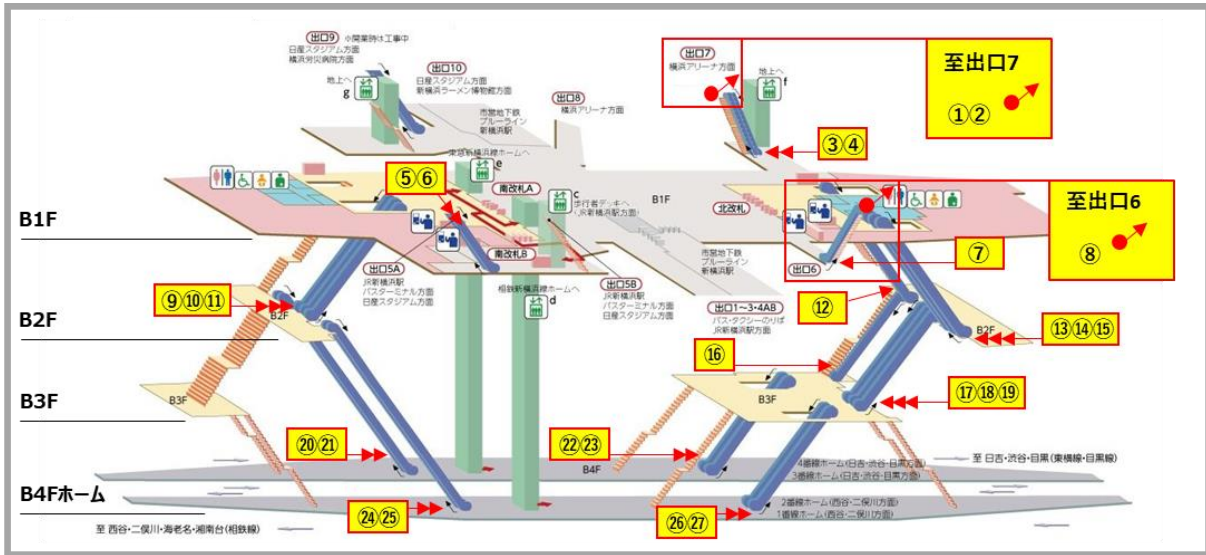

エスカレーター点検に伴う運転停止のご案内

お客さまに安全にご利用いただくため、エスカレーターの定期点検を実施しております。
ご利用のお客さまにはご不便をおかけいたしますが、ご理解・ご協力をお願いいたします。

2024年11月の点検日程

- 点検は朝・タラッシュを避けた時間帯（10:00～16:00）にて行います。
- 点検にて不良部品の交換等が必要となった場合は、緊急作業（延長作業）を行う場合があります。
- 点検は各駅周辺のイベント開催等により、中止・日程変更する場合があります。

【SH新横浜駅】

No	停止階	点検予定日	運転方向	No	停止階	点検予定日	運転方向	No	停止階	点検予定日	運転方向
①	1F～M1F	11月18日	下り※	⑩	B1F～B2F	11月12日	下り※	⑲	B2F～B3F	11月7日	上り
②	1F～M1F	11月18日	上り	⑪	B1F～B2F	11月12日	上り	⑳	B2F～B4F	-	下り※
③	M1F～B1F	11月18日	上り	⑫	B1F～B2F	11月29日	下り	㉑	B2F～B4F	-	上り
④	M1F～B1F	11月18日	下り※	⑬	B1F～B2F	11月6日	上り	㉒	B3F～B4F	11月19日	上り
⑤	2F～B1F	-	下り※	⑭	B1F～B2F	11月6日	下り※	㉓	B3F～B4F	11月19日	下り※
⑥	2F～B1F	-	上り	⑮	B1F～B2F	11月6日	上り	㉔	B2F～B4F	-	上り
⑦	M1F～B1F	11月25日	上り	⑯	B2F～B3F	11月29日	下り	㉕	B2F～B4F	-	下り※
⑧	1F～M1F	11月25日	上り	⑰	B2F～B3F	11月7日	上り	㉖	B3F～B4F	11月19日	下り※
⑨	B1F～B2F	11月12日	上り	⑱	B2F～B3F	11月7日	下り※	㉗	B3F～B4F	11月29日	上り

※ 上り運転号機点検時、隣接する下り運転号機を上り運転に変更

- 渋谷駅・横浜駅・新横浜駅以外の当社線エスカレーターにおいても、朝・タラッシュを避けた時間帯（10:00～16:00）にて点検を行うエスカレーターがあります。
- 他駅エスカレーターの点検予定日につきましては、現地に掲示、または駅係員にお尋ね下さい。
- 他駅エスカレーターにつきましても、不良部品の交換等が必要となった場合は、緊急作業を行う場合があります。