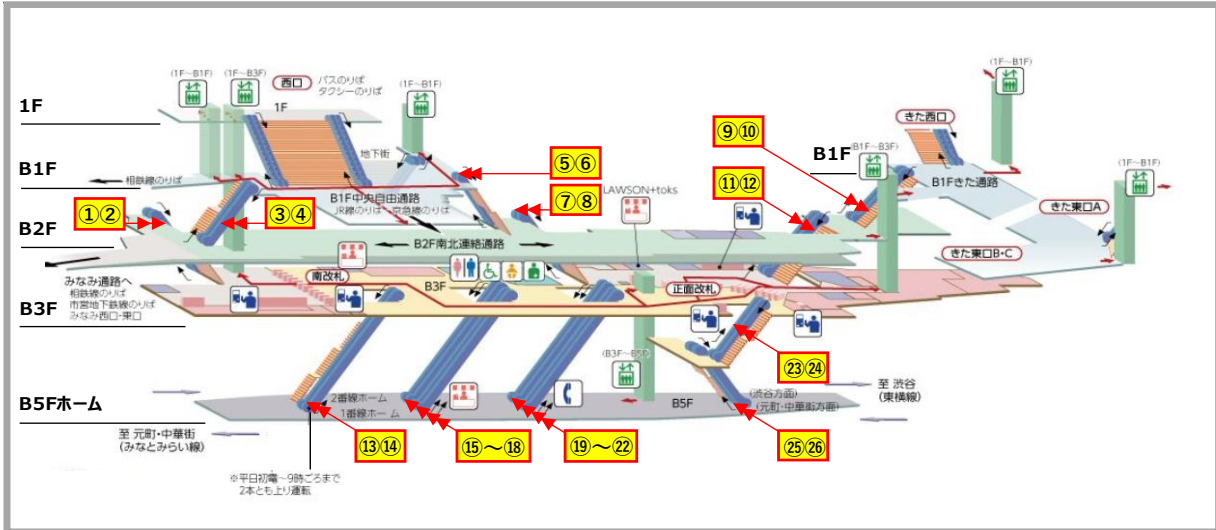

エスカレーター点検に伴う運転停止のご案内

お客さまに安全にご利用いただくため、エスカレーターの定期点検を実施しております。
ご利用のお客さまにはご不便をおかけいたしますが、ご理解・ご協力をお願いいたします。

2024年5月の点検日程

- 点検は朝・タラッシュを避けた時間帯（10:00～16:00）にて行います。
- 点検にて不良部品の交換等が必要となった場合は、緊急作業（延長作業）を行う場合があります。
- 点検は各駅周辺のイベント開催等により、中止・日程変更する場合があります。

【TV 横浜駅】

No	停止階	点検予定日	運転方向	No	停止階	点検予定日	運転方向	No	停止階	点検予定日	運転方向
①	B2F～B3F	5月10日	下り※	⑩	B1F～B2F	5月16日	下り※	⑲	B3F～B5F	5月27日	下り※
②	B2F～B3F	5月10日	上り	⑪	B2F～B3F	5月16日	上り	⑳	B3F～B5F	5月27日	下り※
③	B1F～B2F	5月10日	上り	⑫	B2F～B3F	5月16日	下り※	㉑	B3F～B5F	5月27日	上り
④	B1F～B2F	5月10日	下り※	⑬	B3F～B5F	5月29日	下り※	㉒	B3F～B5F	5月27日	上り
⑤	B1F～B2F	5月9日	下り※	⑭	B3F～B5F	5月29日	上り	㉓	B3F～B4F	5月15日	上り
⑥	B1F～B2F	5月9日	上り	⑮	B3F～B5F	5月28日	下り※	㉔	B3F～B4F	5月14日	下り※
⑦	B2F～B3F	5月9日	下り※	⑯	B3F～B5F	5月28日	下り※	㉕	B4F～B5F	5月14日	下り※
⑧	B2F～B3F	5月9日	上り	⑰	B3F～B5F	5月28日	上り	㉖	B4F～B5F	5月15日	上り
⑨	B1F～B2F	5月16日	上り	⑱	B3F～B5F	5月28日	上り				

※ 上り運転号機点検時、隣接する下り運転号機を上り運転に変更

- 渋谷駅・横浜駅・新横浜駅以外の当社線エスカレーターにおいても、朝・タラッシュを避けた時間帯（10:00～16:00）にて点検を行うエスカレーターがあります。
- 他駅エスカレーターの点検予定日につきましては、現地に掲示、または駅係員にお尋ね下さい。
- 他駅エスカレーターにつきましても、不良部品の交換等が必要となった場合は、緊急作業を行う場合があります。