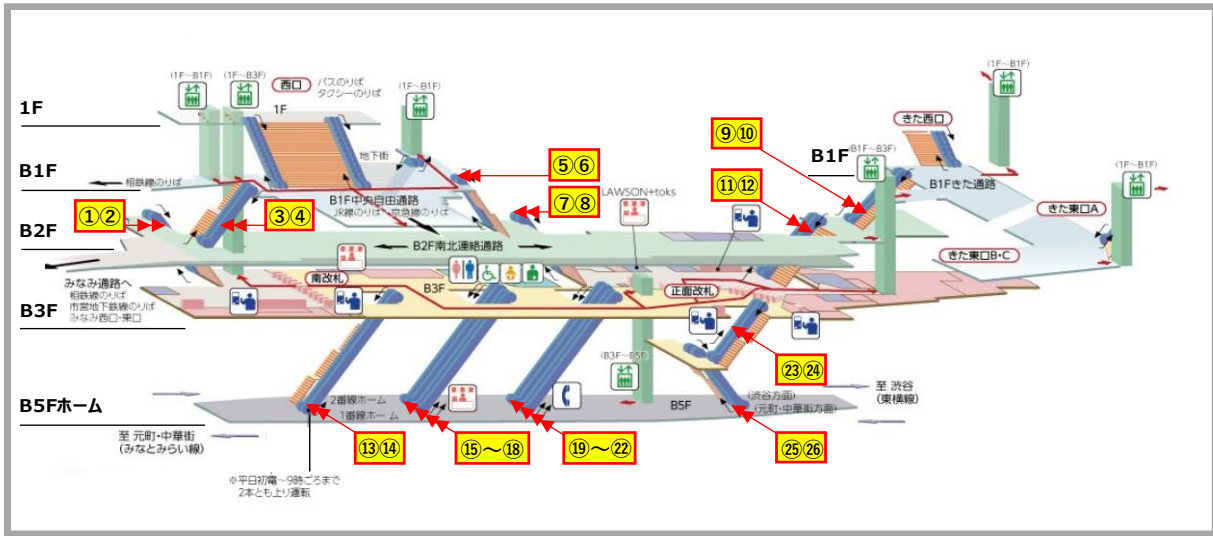

## エスカレーター点検に伴う運転停止のご案内

お客さまに安全にご利用いただくため、エスカレーターの定期点検を実施しております。  
ご利用のお客さまにはご不便をおかけいたしますが、ご理解・ご協力をお願いいたします。

### 2024年11月の点検日程

- 点検は朝・タラッシュを避けた時間帯（10:00～16:00）にて行います。
- 点検にて不良部品の交換等が必要となった場合は、緊急作業（延長作業）を行う場合があります。
- 点検は各駅周辺のイベント開催等により、中止・日程変更する場合があります。

#### 【TY 横浜駅】

No	停止階	点検予定日	運転方向	No	停止階	点検予定日	運転方向	No	停止階	点検予定日	運転方向
①	B2F～B3F	11月12日	下り※	⑩	B1F～B2F	11月7日	下り※	⑲	B3F～B5F	-	下り※
②	B2F～B3F	11月12日	上り	⑪	B2F～B3F	11月7日	上り	⑳	B3F～B5F	-	下り※
③	B1F～B2F	11月12日	上り	⑫	B2F～B3F	11月7日	下り※	㉑	B3F～B5F	-	上り
④	B1F～B2F	11月12日	下り※	⑬	B3F～B5F	11月14日	下り※	㉒	B3F～B5F	-	上り
⑤	B1F～B2F	11月8日	下り※	⑭	B3F～B5F	11月14日	上り	㉓	B3F～B4F	-	上り
⑥	B1F～B2F	11月8日	上り	⑮	B3F～B5F	-	下り※	㉔	B3F～B4F	-	下り※
⑦	B2F～B3F	11月8日	下り※	⑯	B3F～B5F	-	下り※	㉕	B4F～B5F	11月15日	下り※
⑧	B2F～B3F	11月8日	上り	⑰	B3F～B5F	11月13日	上り	㉖	B4F～B5F	11月15日	上り
⑨	B1F～B2F	11月7日	上り	⑱	B3F～B5F	11月13日	上り				

※ 上り運転号機点検時、隣接する下り運転号機を上り運転に変更

- 渋谷駅・横浜駅・新横浜駅以外の当社線エスカレーターにおいても、朝・タラッシュを避けた時間帯（10:00～16:00）にて点検を行うエスカレーターがあります。
- 他駅エスカレーターの点検予定日につきましては、現地に掲示、または駅係員にお尋ね下さい。
- 他駅エスカレーターにつきましても、不良部品の交換等が必要となった場合は、緊急作業を行う場合があります。