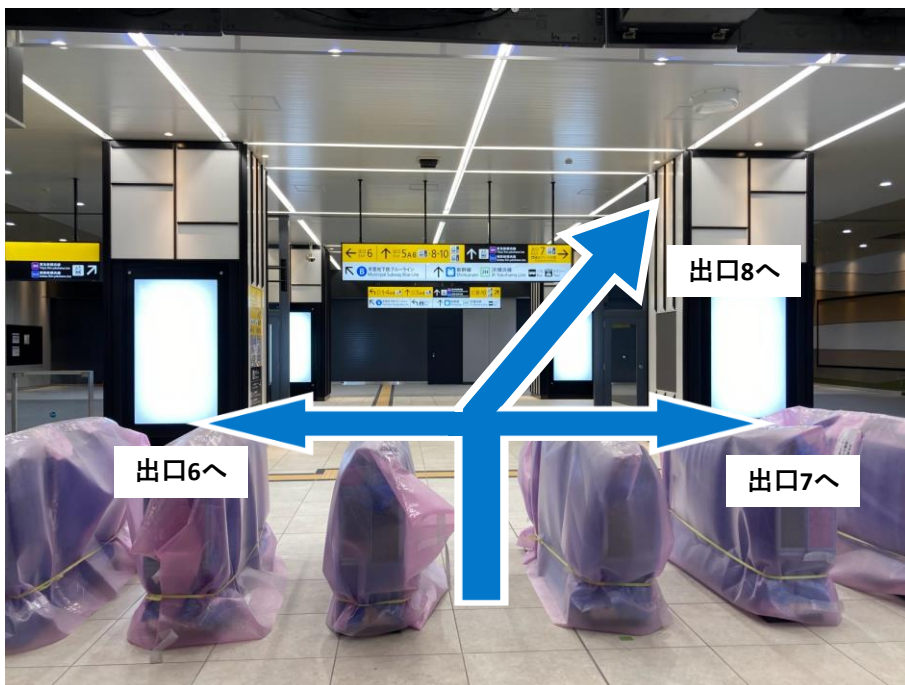

2. 改札を出て出口6または出口7または出口8へ向かいます

各出口の位置は下記の地図でご確認ください。

SH 01 新横浜駅 出口・乗り換えのご案内

※記載の出口位置と出口番号は、開業日(2023.3.18)以降のものです。

■東急線から 東海道新幹線への乗り換え

相鉄・東急新横浜駅ホームから東海道新幹線新横浜駅ホームまで、徒歩約6～10分でお乗り換えいただけます。

■出口案内

- 出口1 キュービックプラザ新横浜、ホテルアソシア新横浜 (のりかえ) 新幹線、JR横浜線、タクシー
- 出口2 篠原町方面
- 出口3 新横浜グレイスホテル、新横浜プリンスべ、新横浜プリンスホテル
- 出口4A 出口4B (のりかえ) バス
- 出口5A 出口5B 日産スタジアム、横浜労災病院、横浜ラポール、キュービックプラザ新横浜、ホテルアソシア新横浜 (のりかえ) 新幹線、JR横浜線、バス
- 出口6 新横浜グレイスホテル、新横浜プリンスべ、新横浜プリンスホテル
- 出口7 出口8 横浜アリーナ
- 出口9 出口10 日産スタジアム、横浜労災病院、横浜ラポール

北改札を出る場合