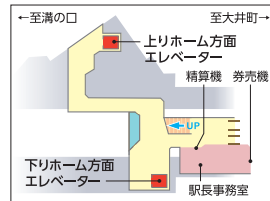

大井町線

下神明駅のエレベーター供用開始

下神明駅では、2月28日(金)(予備日3月2日(日))からエレベーターの供用を開始します。エレベーターの完成により、東急線全駅でバリアフリールートが確保されました。

全5回 5路線で開催! 5社相互直通運転開始 1周年記念ウオーク

東横線と東京メトロ副都心線との相互直通運転により、5路線がひとつにつながって1周年を記念したウォーキングイベントを開催します。鉄道オリジナル「参加賞」がもらえるウォーキングイベントに参加してみませんか。
※3コース参加で、記念賞状がもらえます。