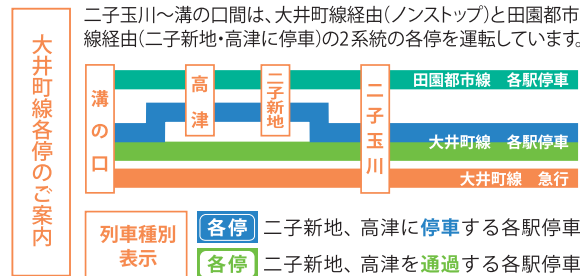

HOTほっとTOKYU ダイヤ改正号

No.413

OM 大井町線

夕夜間に増発します

		夕夜間			
溝の口	平日	・大井町着 21 時台 →各停 1 本増発	大井町	平日	・大井町発 21 時台 →急行 1 本増発
	上り	・大井町着 23 時台 →急行 1 本増発		平日	・大井町発 22 時台 →各停 1 本増発
	土休日	・大井町着 19 時台 →急行 1 本増発		土休日	・大井町発 19 時台 →急行長津田行き 1 本増発 →急行鷺沼行きを長津田まで延長

二子新地・高津に停車する各停を増やします

平日 上り 溝の口発 大井町行き 10 時台 →1 本
下り 溝の口着 16 時台 →2 本
土休日 上り 溝の口発 大井町行き 9 時、10 時、16 時台 →各 1 本

朝の鷺沼始発大井町行き各停を増発します

平日 上り 鷺沼始発 大井町行き 6 時台 2 本増発 (二子新地・高津に停車)
土休日 上り 鷺沼始発 大井町行き 7 時台 1 本増発、8 時台 2 本増発 (二子新地・高津に停車)