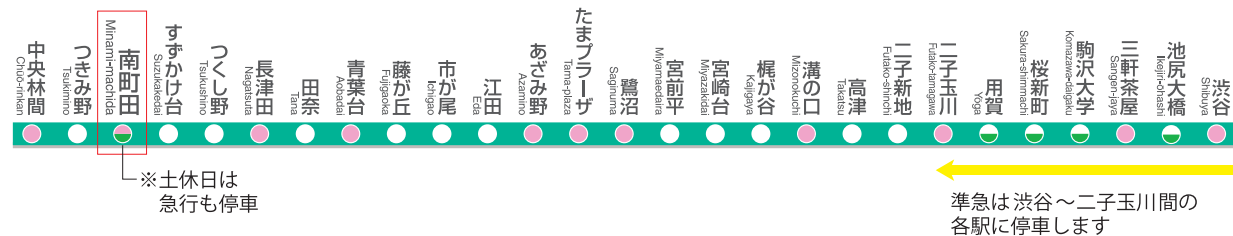

平日朝ラッシュ後の列車本数を見直します

9 時～10 時台の列車本数を見直し、ご利用が多い 9 時台の本数を増加

一部駅の初電時刻を変更します

平日・土休日とも他線との乗り継ぎを考慮し、一部の駅の初電時刻を 1 分繰り上げ
 上り初電 二子玉川発 5 時 00 分 → 改正後 4 時 59 分
 下り初電 大井町発 5 時 00 分 → 改正後 4 時 59 分

KD こどもの国線

一部列車の発着時刻を変更します

平日、土休日ともに田園都市線のダイヤ改正に伴い、乗り継ぎを考慮し、一部列車の発着時刻を変更

6 月 21 日 (土)

田園都市線 大井町線 こどもの国線 **ダイヤ改正**
日中準急毎時 2 往復新設!

朝・昼・夜の増発でますます便利に快適に!

DT 田園都市線

日中時間帯に準急を新設します

中央林間（長津田）～渋谷（半蔵門線直通）間に毎時上下約2本新設
 平日 渋谷発着 10時～17時台
 土休日 渋谷発着 9時～17時台

準急はあらたに南町田に停車します(平日朝を含む)

渋谷始発・終着の各停を設定します

日中時間帯に毎時約2本設定
 平日・土休日 渋谷発着 10時～17時台

増発します

		朝	日中	夕夜間		
中央林間	平日	<ul style="list-style-type: none"> 渋谷着 6時台 →各停1本増発 渋谷着 7時台 →急行1本増発 	<ul style="list-style-type: none"> 渋谷発着 10時～17時台 →準急12本増発 	<ul style="list-style-type: none"> 渋谷着 16時、23時、24時台 →急行各1本を増発 24時台中央林間発鷺沼行き →各停1本を増発 	平日	上り
		<ul style="list-style-type: none"> 渋谷着 6時台 →急行1本増発 →各停2本増発 	<ul style="list-style-type: none"> 渋谷発着 9時～17時台 →準急13本増発 	<ul style="list-style-type: none"> 24時台中央林間発鷺沼行き →各停1本を増発 		
	土休日	<ul style="list-style-type: none"> 鷺沼始発 5時台 →各停1本増発 渋谷始発 6時台 →各停1本増発 	<ul style="list-style-type: none"> 渋谷発着 10時～17時台 →準急12本増発 	<ul style="list-style-type: none"> 鷺沼始発 17時台 →各停1本増発 渋谷発 22時台 →各停1本増発 	平日	下り
		<ul style="list-style-type: none"> 渋谷発 6時～7時台 →急行3本増発(うち2本は渋谷始発) 鷺沼始発 6時台 →各停1本増発 	<ul style="list-style-type: none"> 渋谷発着 9時～17時台 →準急16本増発 			
	土休日				土休日	

朝ラッシュ下りの急行を準急に変更します

ラッシュ時間帯(渋谷発 7時30分～9時00分)の下り急行10本をすべて準急に変更

ダイヤ改正で、準急のあらたな停車駅に!

田園都市線 南町田駅

グランベリーモール

オープンエアの心地よい空間にアウトレット店舗が併設され、お買得な価格で手に入るショッピングモール。シネマコンプレックスも併設され、自然を感じながらのショッピングや飲食などをお散歩感覚で楽しめます。

■ 南町田駅直結
 ■ 営業時間/10:00～20:00
 ※一部店舗を除く
 ■ 042-795-0109 グランベリーモール