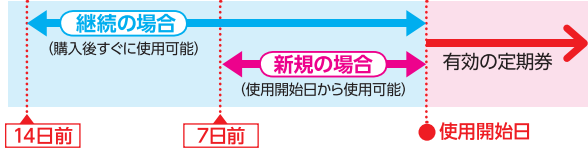

定期券のお求めに関するお知らせ

9月・10月は、定期券うりばが大変混雑します。定期券は、継続の場合使用開始日の14日前から、新規の場合7日前からご購入いただけます。

●定期券をお求めいただける期間

◎4月以降当社で通学定期券をお求めになられたお客さまへ
本年4月以降に、通学証明書または通学定期券購入兼用の学生証をご提示の上、通学定期券を購入されたお客さまは、その通学定期券をお持ちいただくと自動券売機でお求めいただけます。

◎定期券を券売機で購入のお客さまへ

同一区間のPASMO定期券を券売機で購入の場合、期限が切れてから1年以内であれば、購入時「継続」ボタンを押し、旧カードを券売機に挿入すると簡単に購入いただけます。

抽選ですてきなプレゼントが当たる！ 通勤定期券購入キャンペーン

9月1日(月)から30日(火)まで、通勤定期券を購入して「のるるんマイページ」または「専用はがき」で応募すると、抽選で「のるるん」電動自転車や旬のフルーツ盛り合わせなどすてきな賞品が当たるキャンペーンを実施します。

- ■定期券購入対象期間 9月1日(月)～30日(火)
- ■対象 期間中に、東急線の「定期券うりば」または「駅券売機」でPASMO通勤定期券をご購入の方
- ■応募方法 購入後、のるるんマイページから申込、または東急線各駅のラックで配布している「専用はがき」からご応募ください。
  ※恩田駅、こどもの国駅、世田谷線の一部駅を除く

- ■応募締切 10月15日(水) 必着
- ■賞品 ・「のるるん」電動自転車(6か月定期券購入者さま限定)
  ・ふとんクリーナー「レイコップ」
  ・旬のフルーツ盛り合わせ(10月から3か月間、毎月お届け予定)